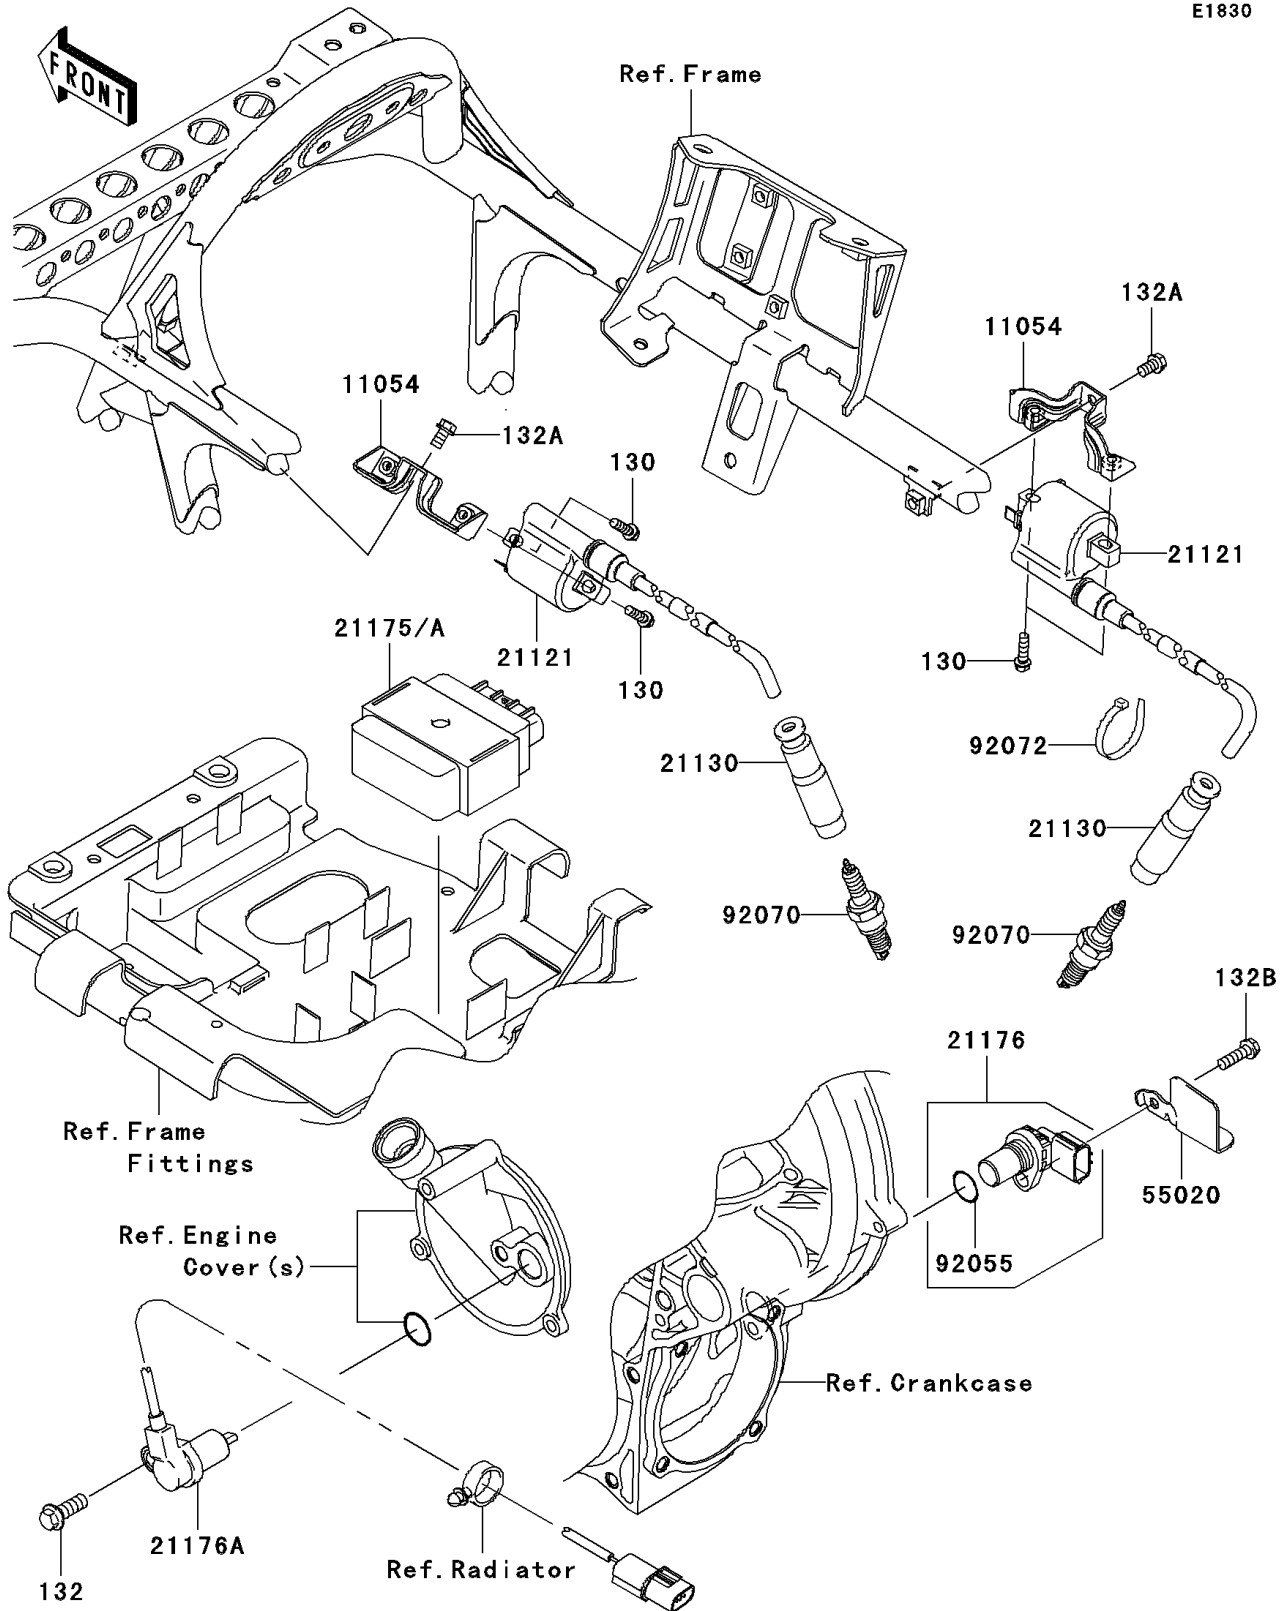

2010 Brute Force® 750 4x4

PARTS DIAGRAM

Ignition System

E1830

2010 Brute Force[®] 750 4x4i

PARTS LIST Ignition System

ITEM NAME	PART NUMBER	QUANTITY
-----------	-------------	----------
