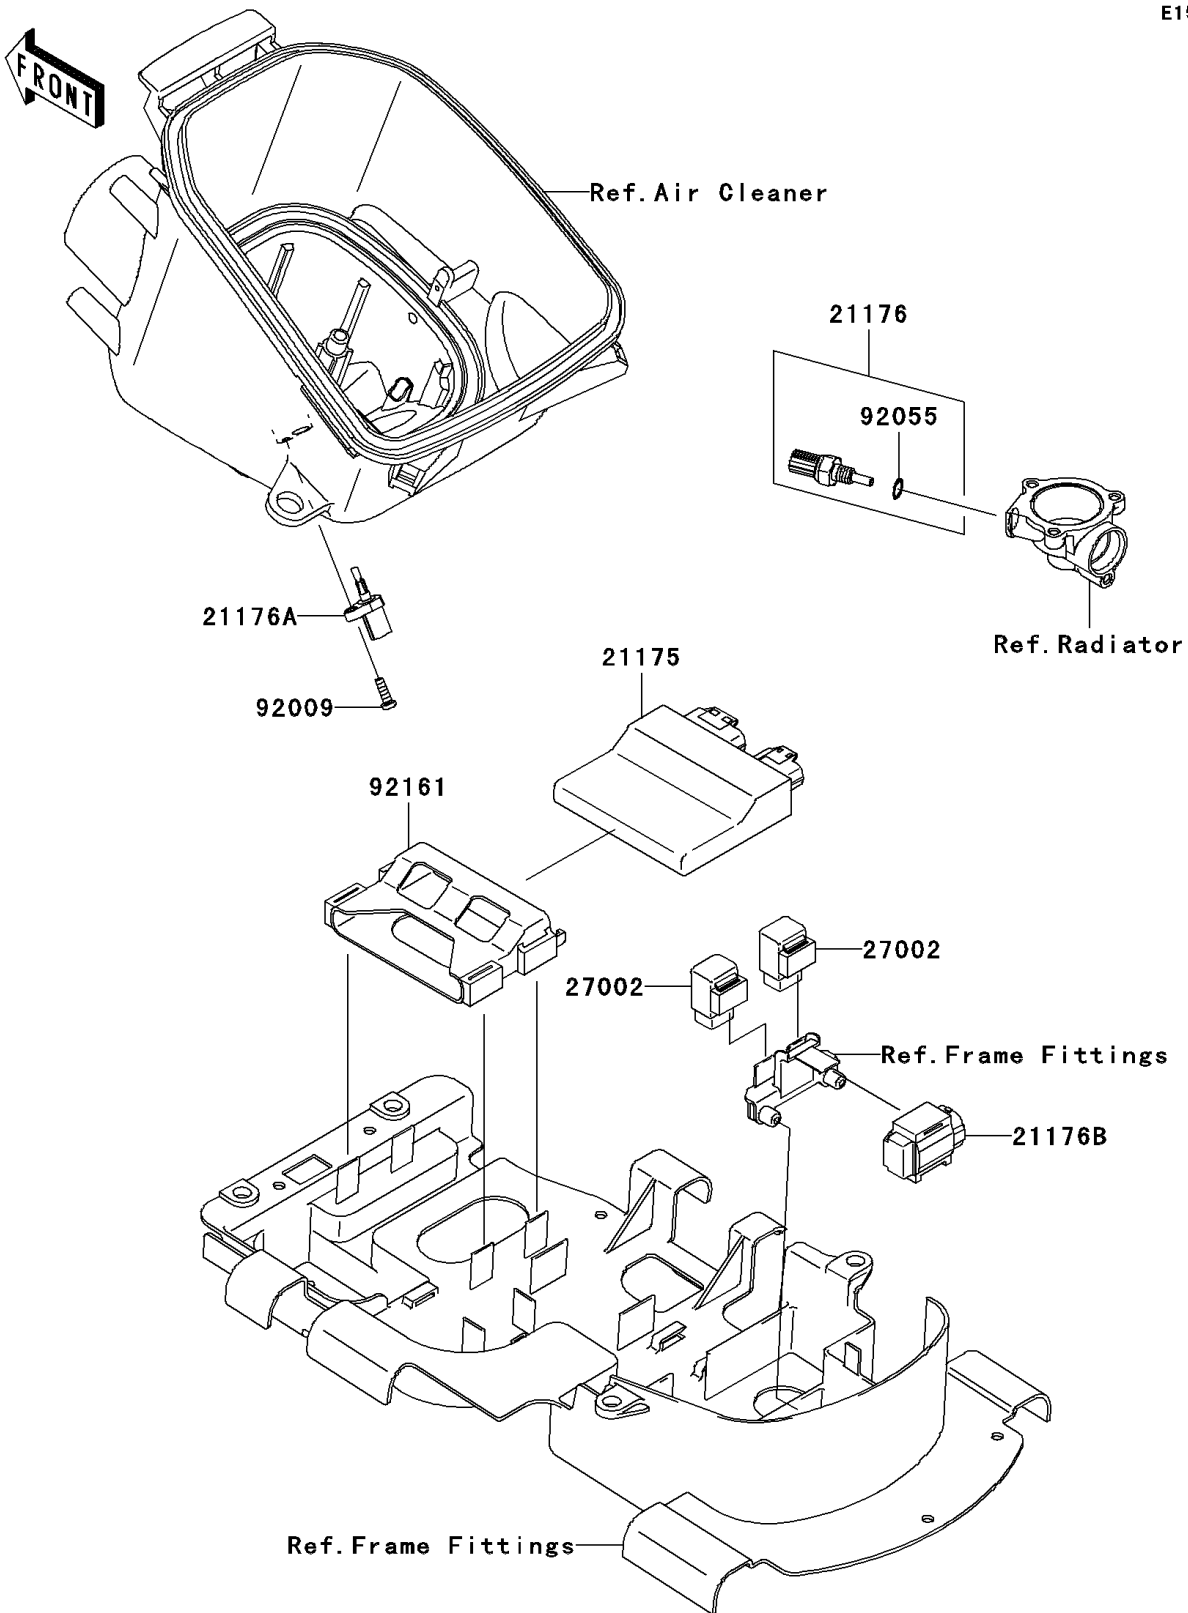

2008 Brute Force® 750 4x4i

PARTS DIAGRAM

Fuel Injection

E1530

2008 Brute Force® 750 4x4i

PARTS LIST Fuel Injection

ITEM NAME	PART NUMBER	QUANTITY
-----------	-------------	----------
