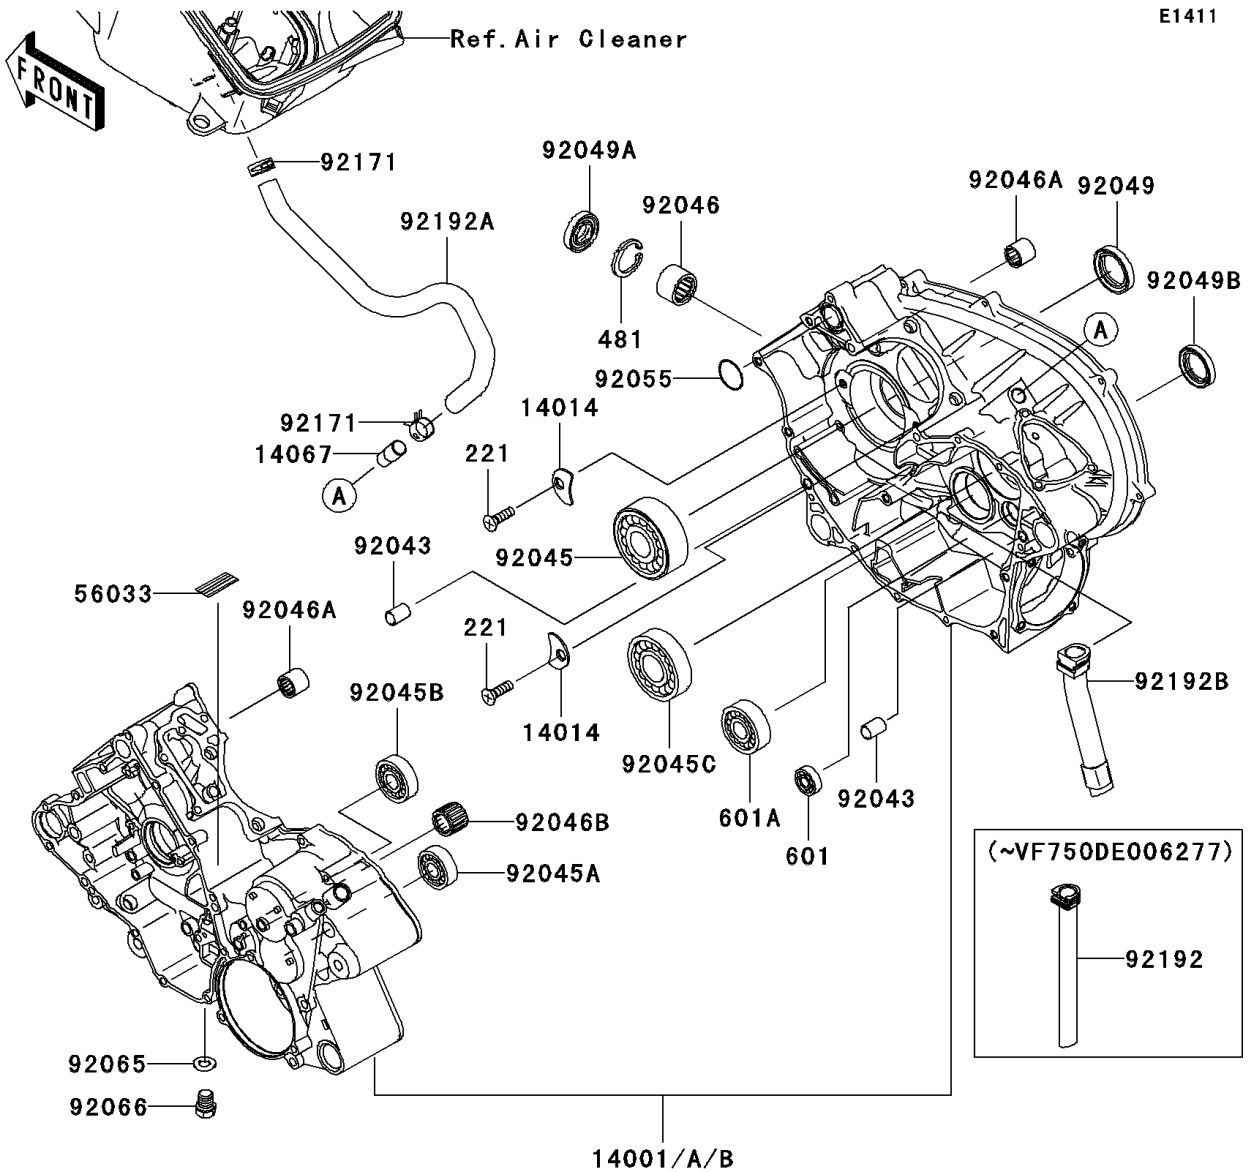

## PARTS DIAGRAM

# 2008 Brute Force<sup>®</sup> 750 4x4i

## PARTS LIST

### Crankcase

ITEM NAME	PART NUMBER	QUANTITY
-----------	-------------	----------

---