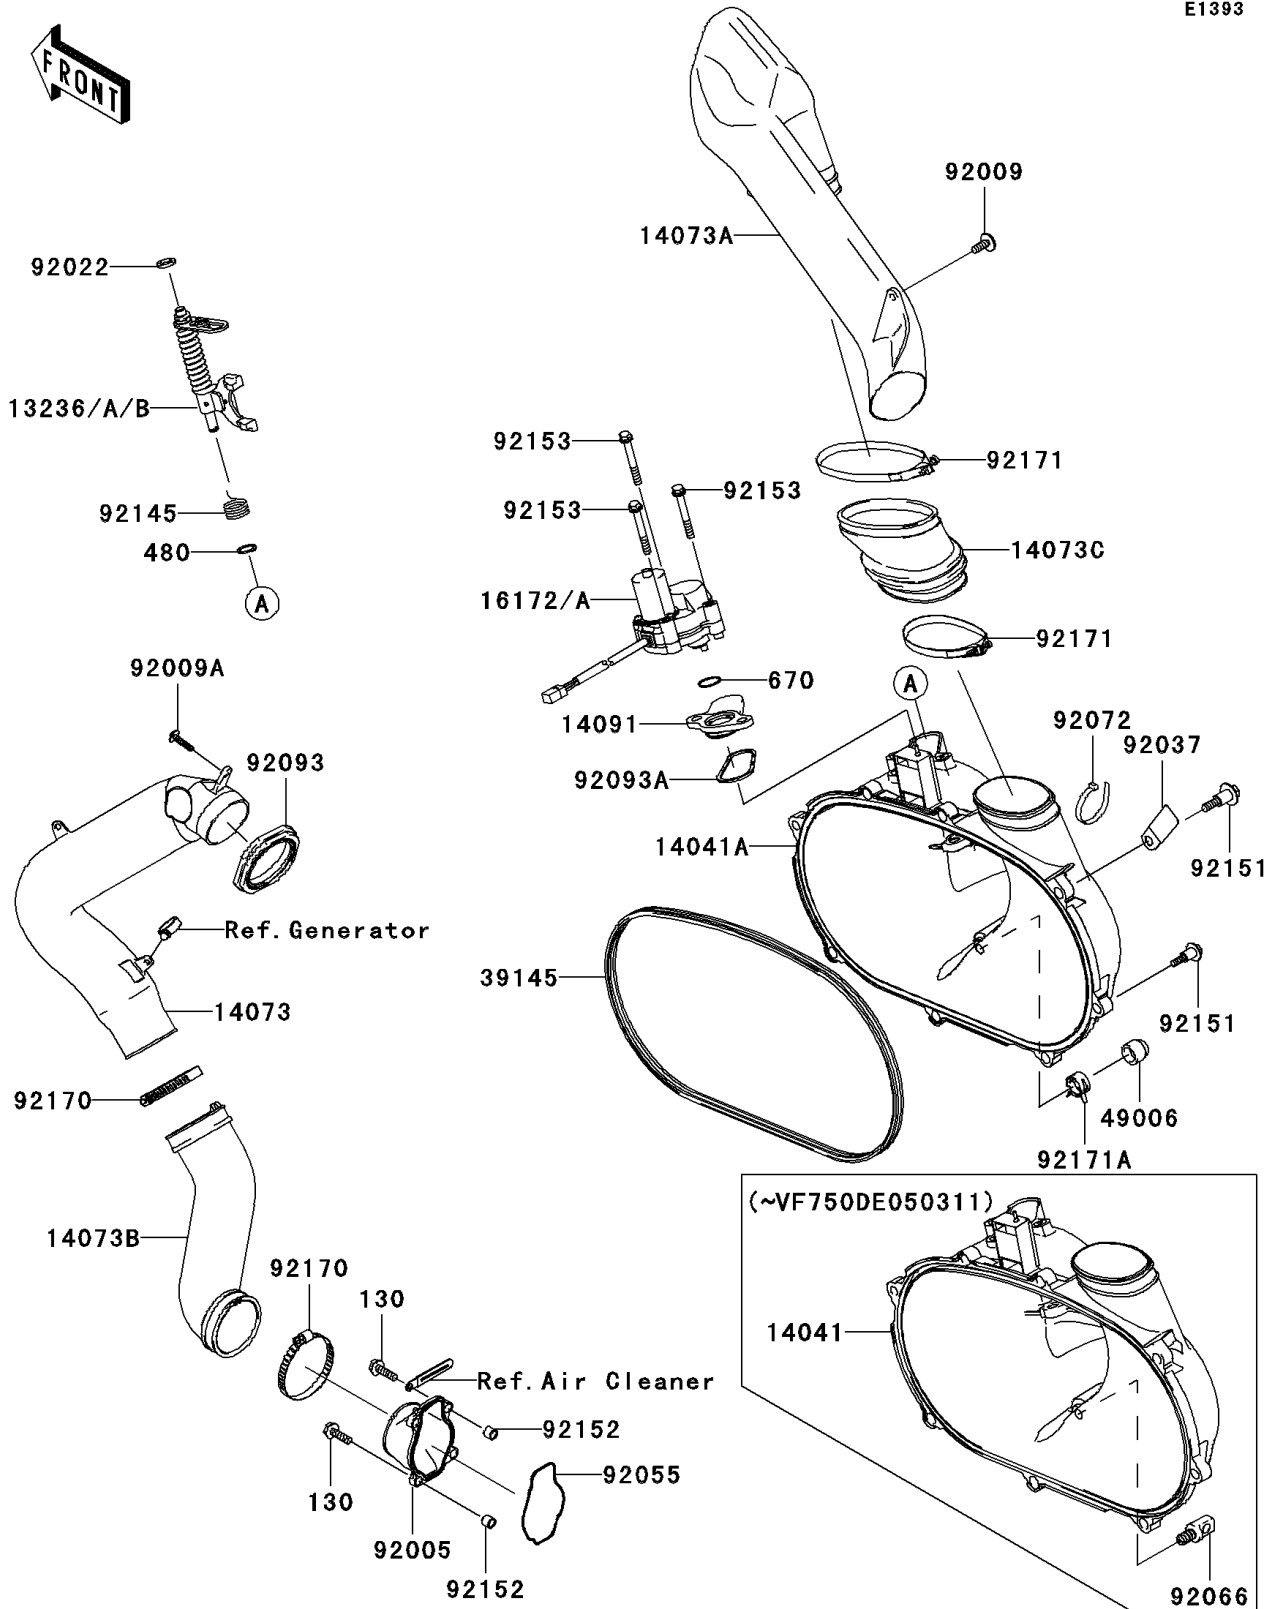

2008 Brute Force® 750 4x4i

PARTS DIAGRAM

Converter Cover

E1393

2008 Brute Force® 750 4x4i

PARTS LIST Converter Cover

ITEM NAME	PART NUMBER	QUANTITY
-----------	-------------	----------
