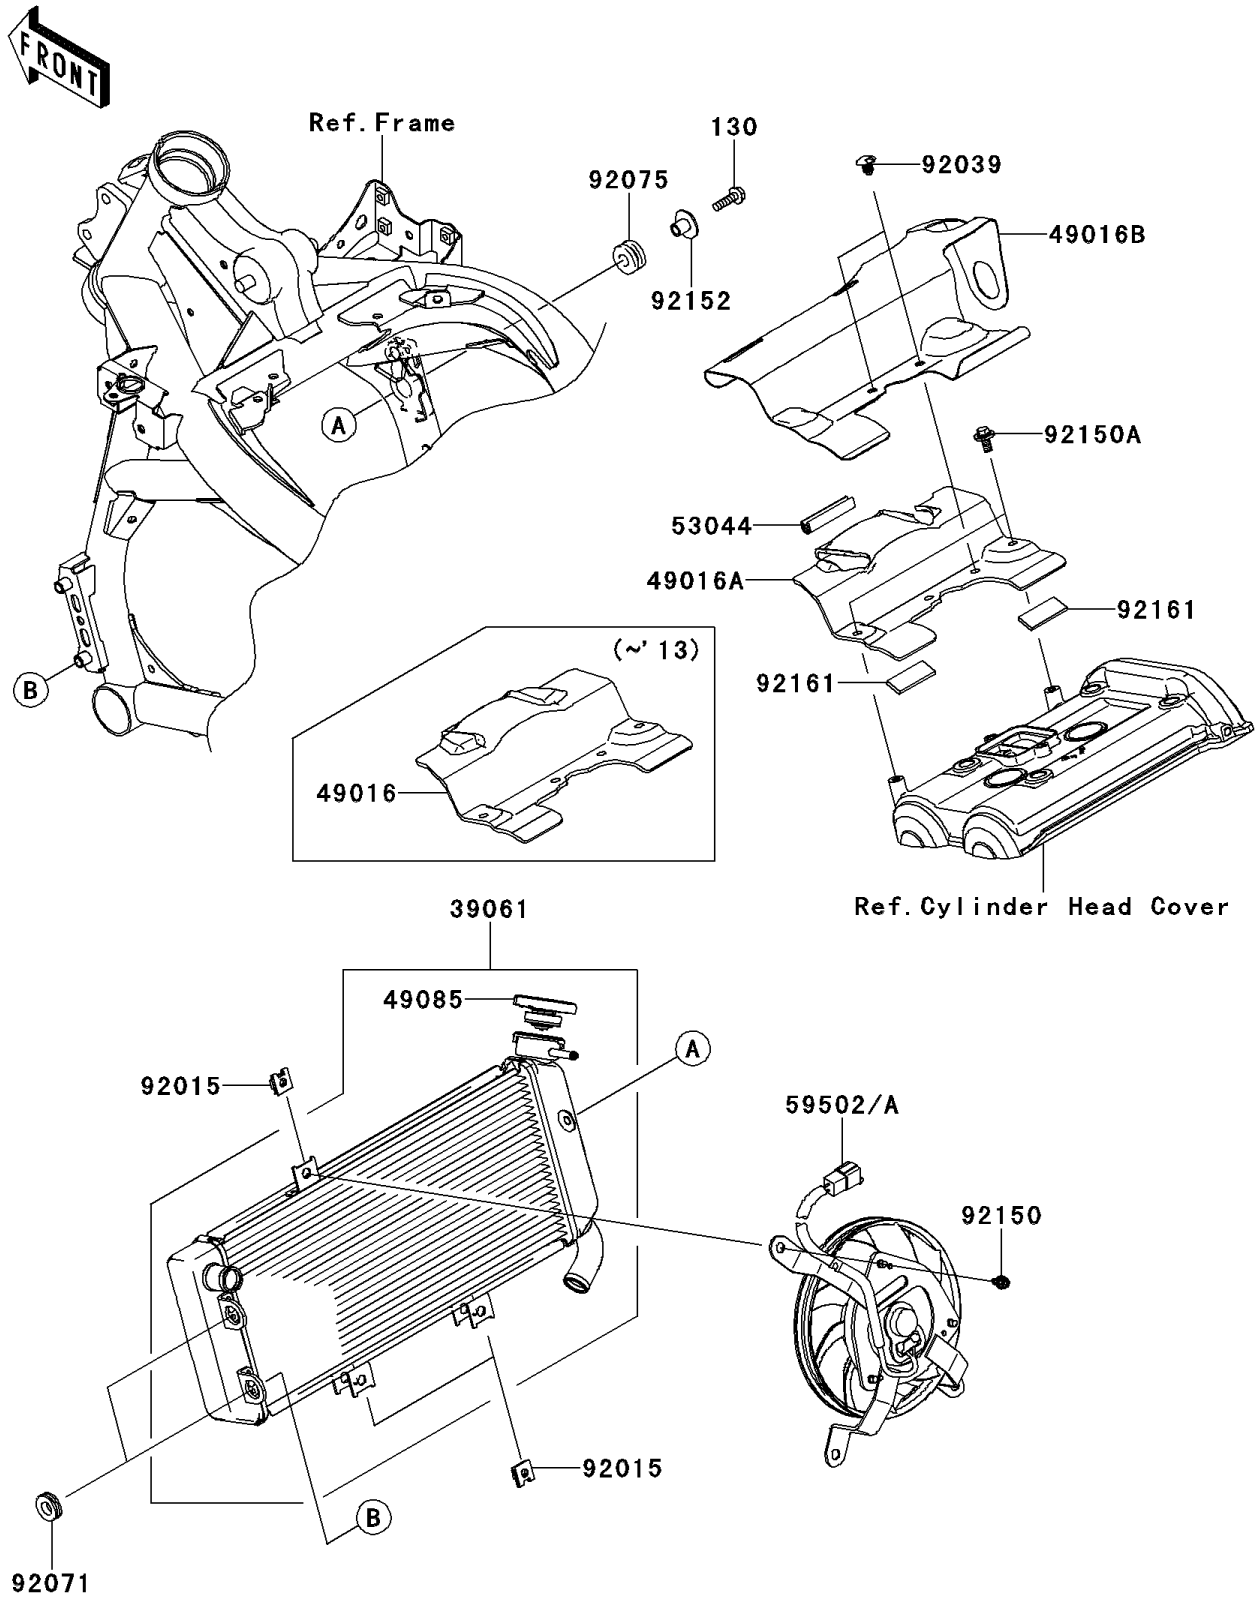

2013 VERSYS®

PARTS DIAGRAM

Radiator

E3032

2013 VERSYS®

PARTS LIST

Radiator

ITEM NAME	PART NUMBER	QUANTITY
BOLT-FLANGED,6X22 (Ref # 130)	130BA0622	1
RADIATOR-ASSY (Ref # 39061)	39061-0217	1
COVER-SEAL (Ref # 49016)	49016-0566	1
CAP-ASSY-PRESSURE (Ref # 49085)	49085-1066	1
TRIM,L=50 (Ref # 53044)	53044-1185	1
FAN-ASSY (Ref # 59502)	59502-0041	1
NUT (Ref # 92015)	92015-1487	3
GROMMET (Ref # 92071)	92071-1115	2
DAMPER (Ref # 92075)	92075-1690	1
BOLT,6X12 (Ref # 92150)	92150-1186	3
BOLT,FLANGED,6X14 (Ref # 92150A)	92150-1689	2
COLLAR,6.5X10X13.1 (Ref # 92152)	92152-0910	1
DAMPER (Ref # 92161)	92161-0301	2