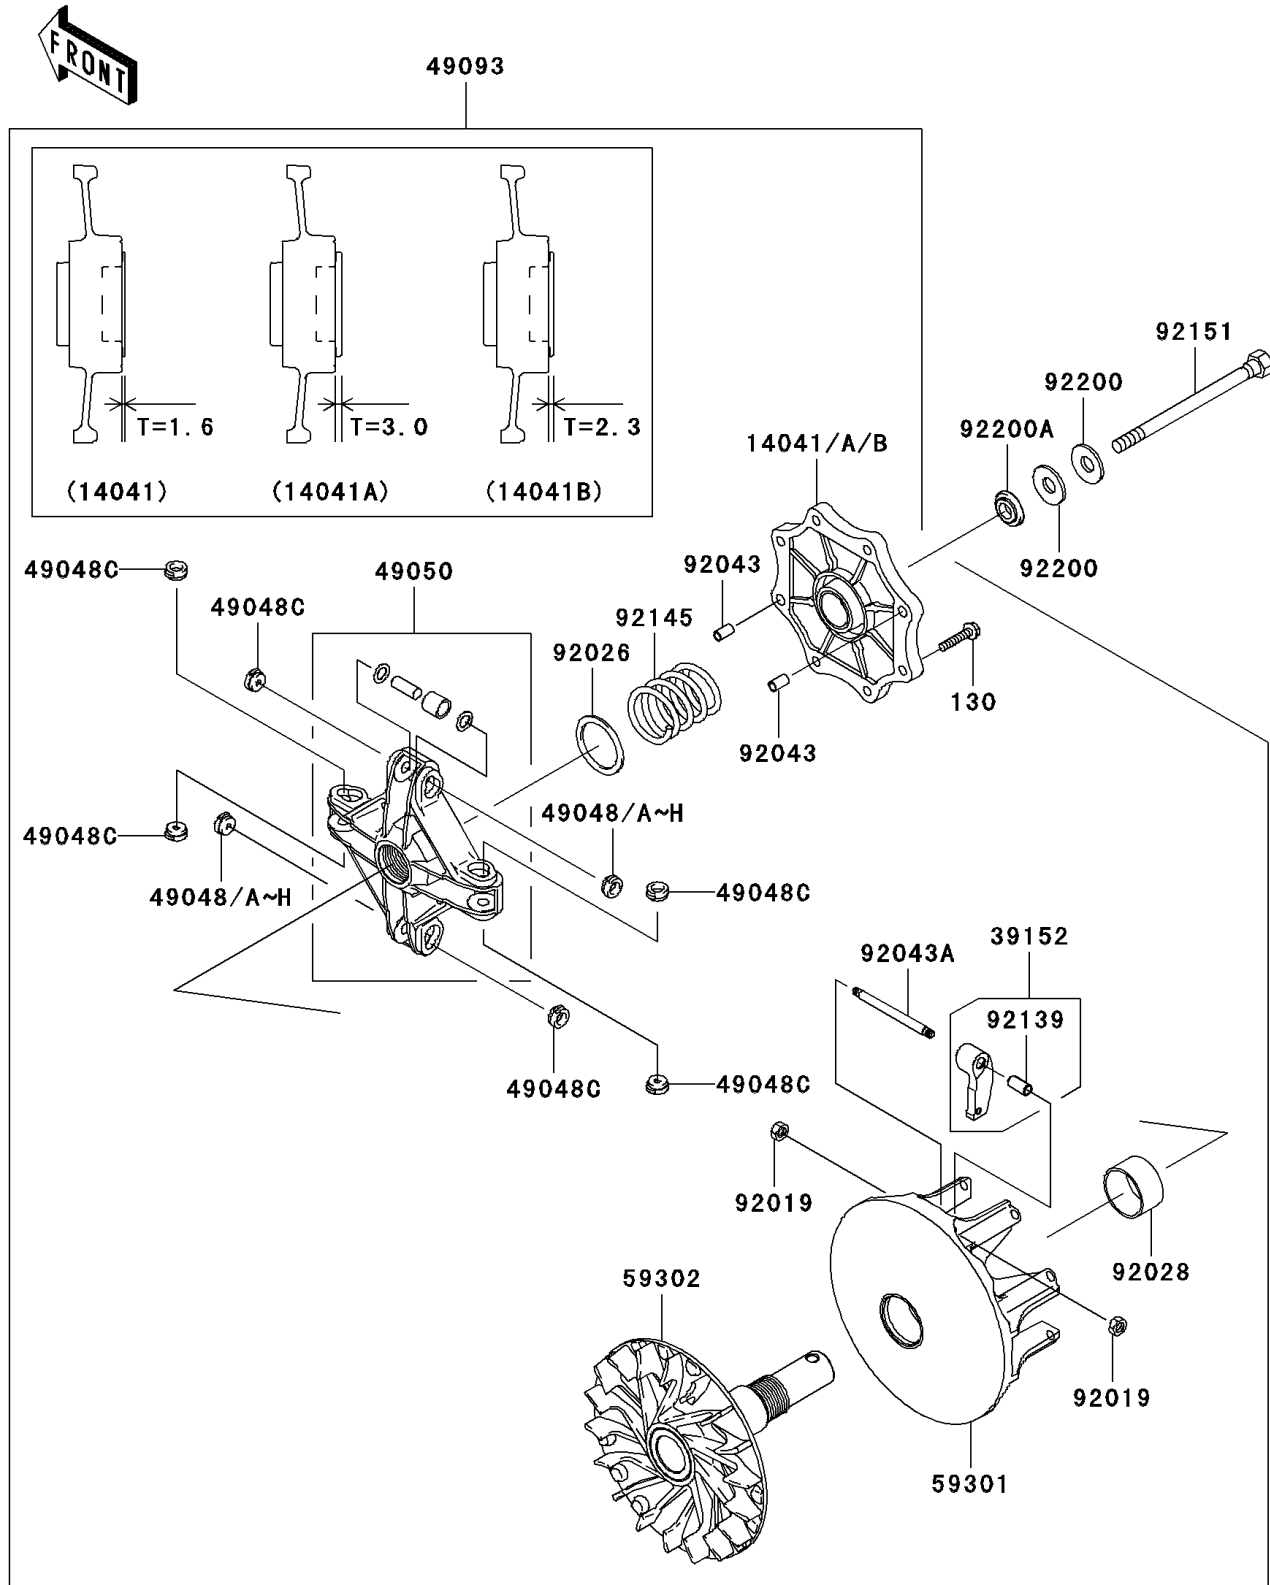

2008 Brute Force® 750 4x4i

PARTS DIAGRAM

Drive Converter

E1391

2008 Brute Force® 750 4x4i

PARTS LIST

Drive Converter

ITEM NAME	PART NUMBER	QUANTITY
-----------	-------------	----------
