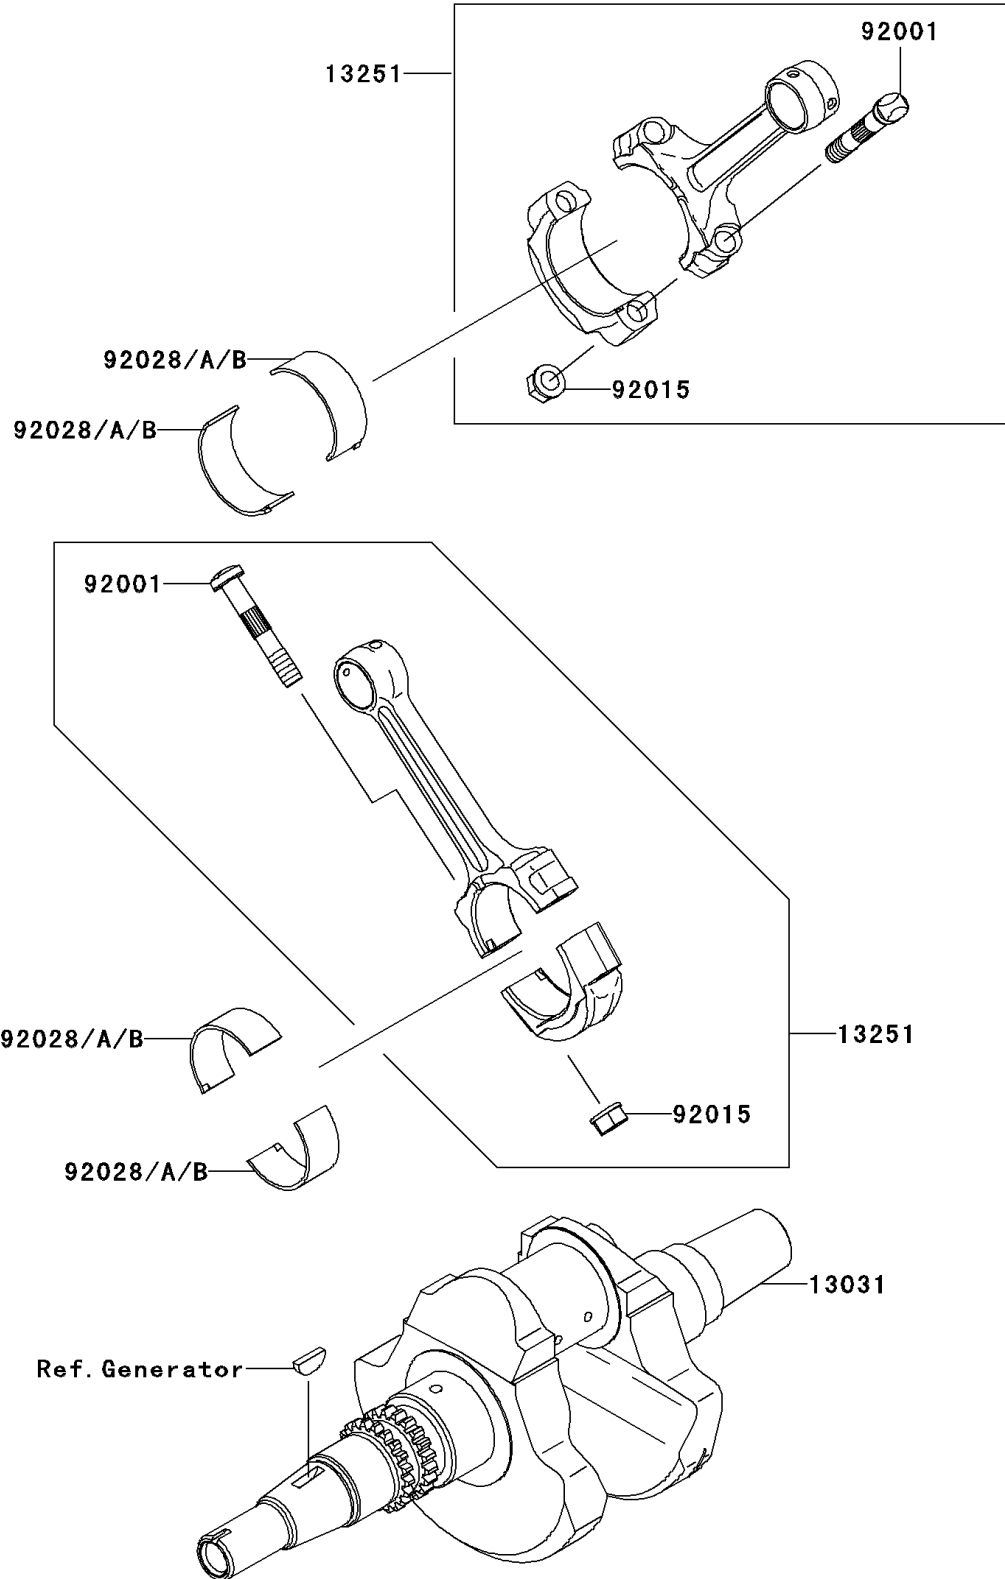

2008 Brute Force® 750 4x4i

PARTS DIAGRAM

Crankshaft

E1321

2008 Brute Force[®] 750 4x4i

PARTS LIST

Crankshaft

ITEM NAME

PART NUMBER

QUANTITY
