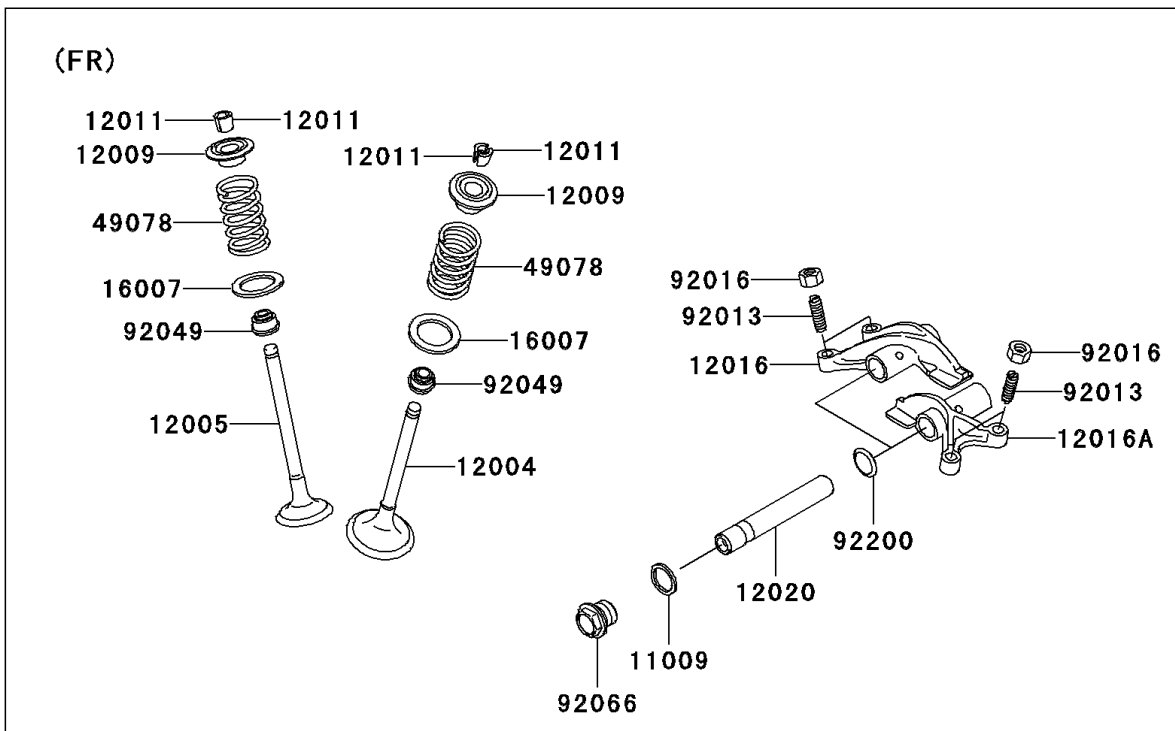

2008 Brute Force® 750 4x4i

PARTS DIAGRAM

Valve(s)

E1210

2008 Brute Force[®] 750 4x4i

PARTS LIST

Valve(s)

ITEM NAME	PART NUMBER	QUANTITY
-----------	-------------	----------
