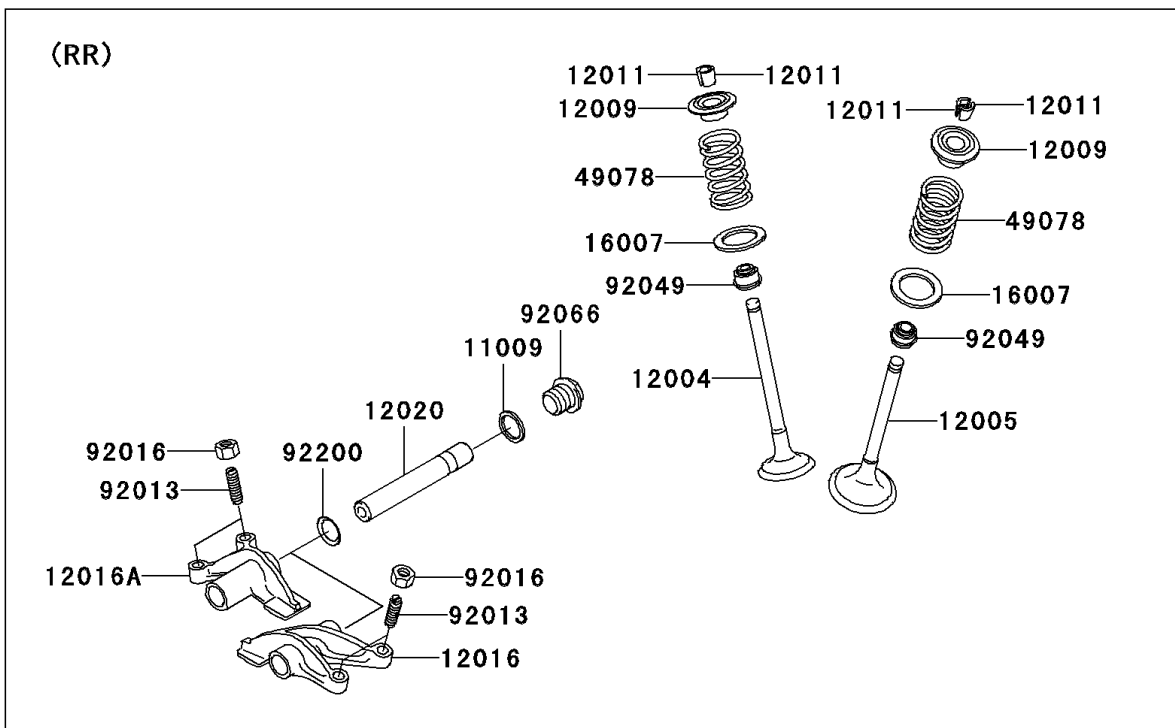

2008 Brute Force® 750 4x4i

PARTS DIAGRAM

Valve(s)

E1210

2008 Brute Force[®] 750 4x4i

PARTS LIST

Valve(s)

ITEM NAME	PART NUMBER	QUANTITY
-----------	-------------	----------
