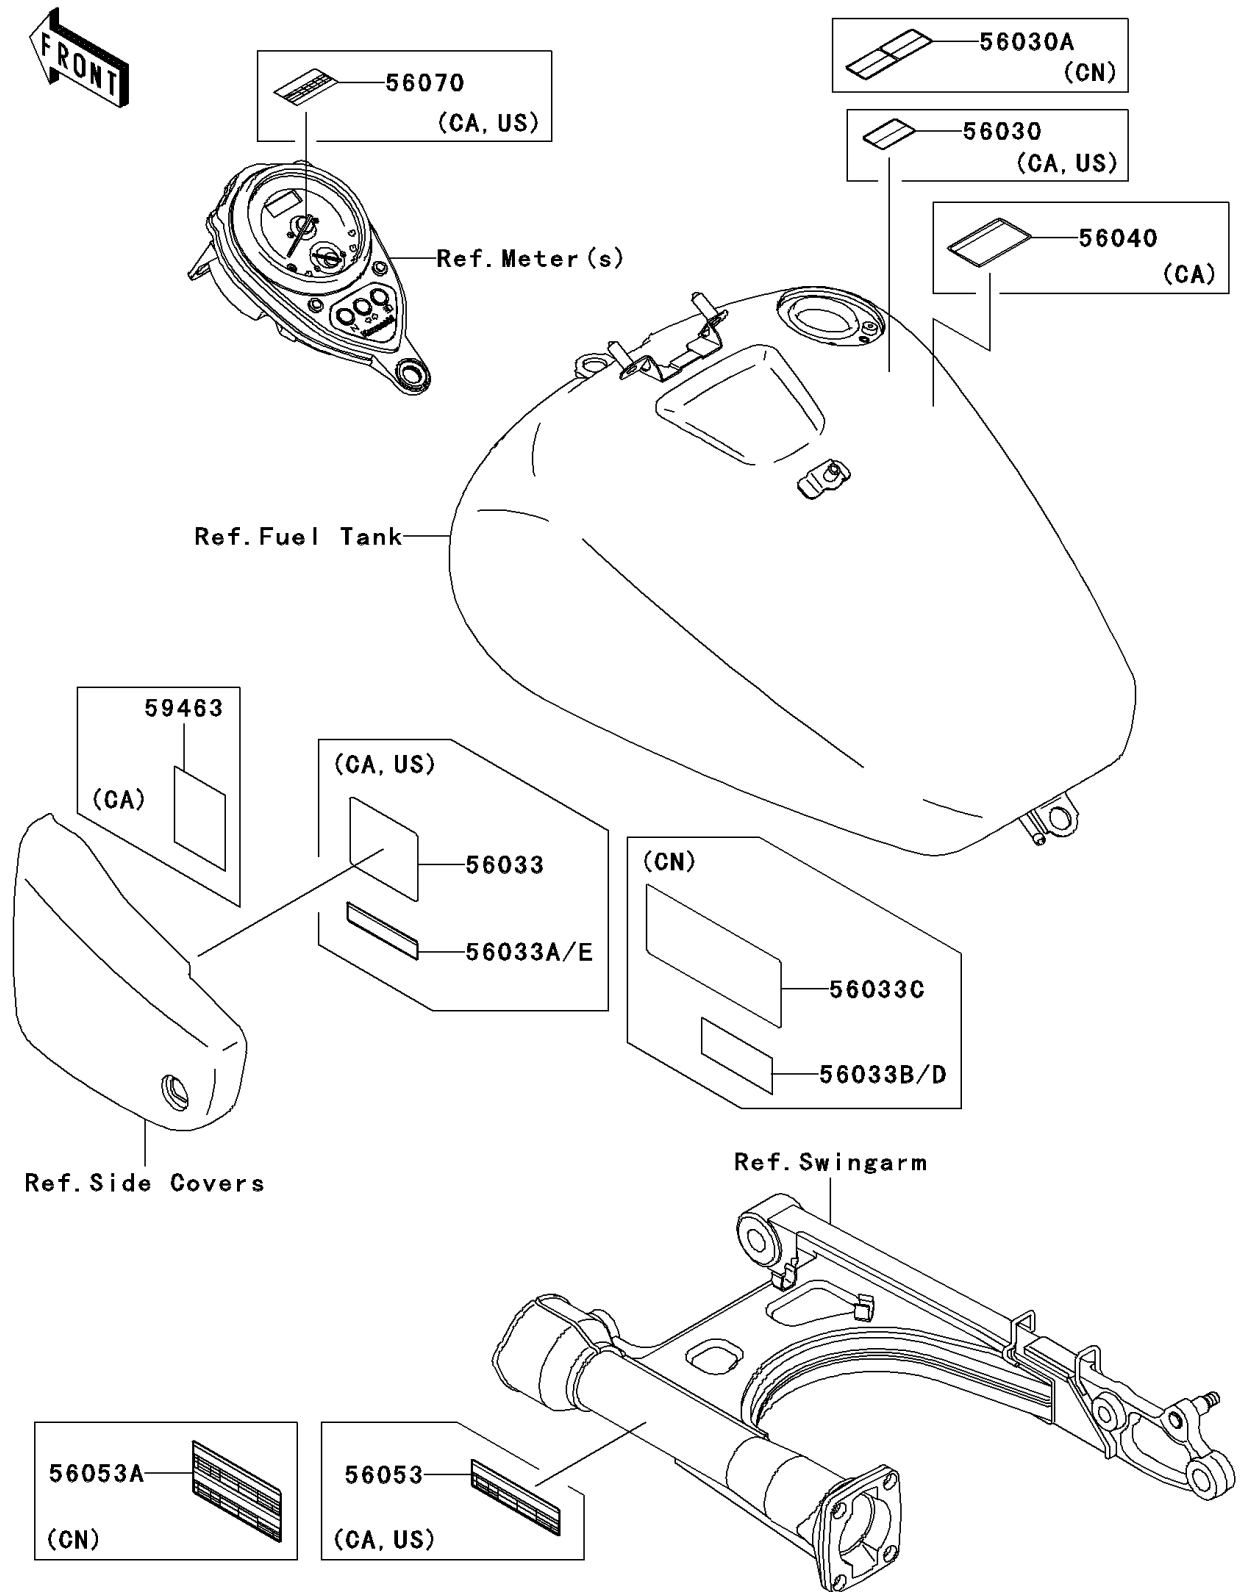

2006 Vulcan 1500 Classic

PARTS DIAGRAM

Labels

F2860

2006 Vulcan 1500 Classic

PARTS LIST

Labels

ITEM NAME

PART NUMBER

QUANTITY
