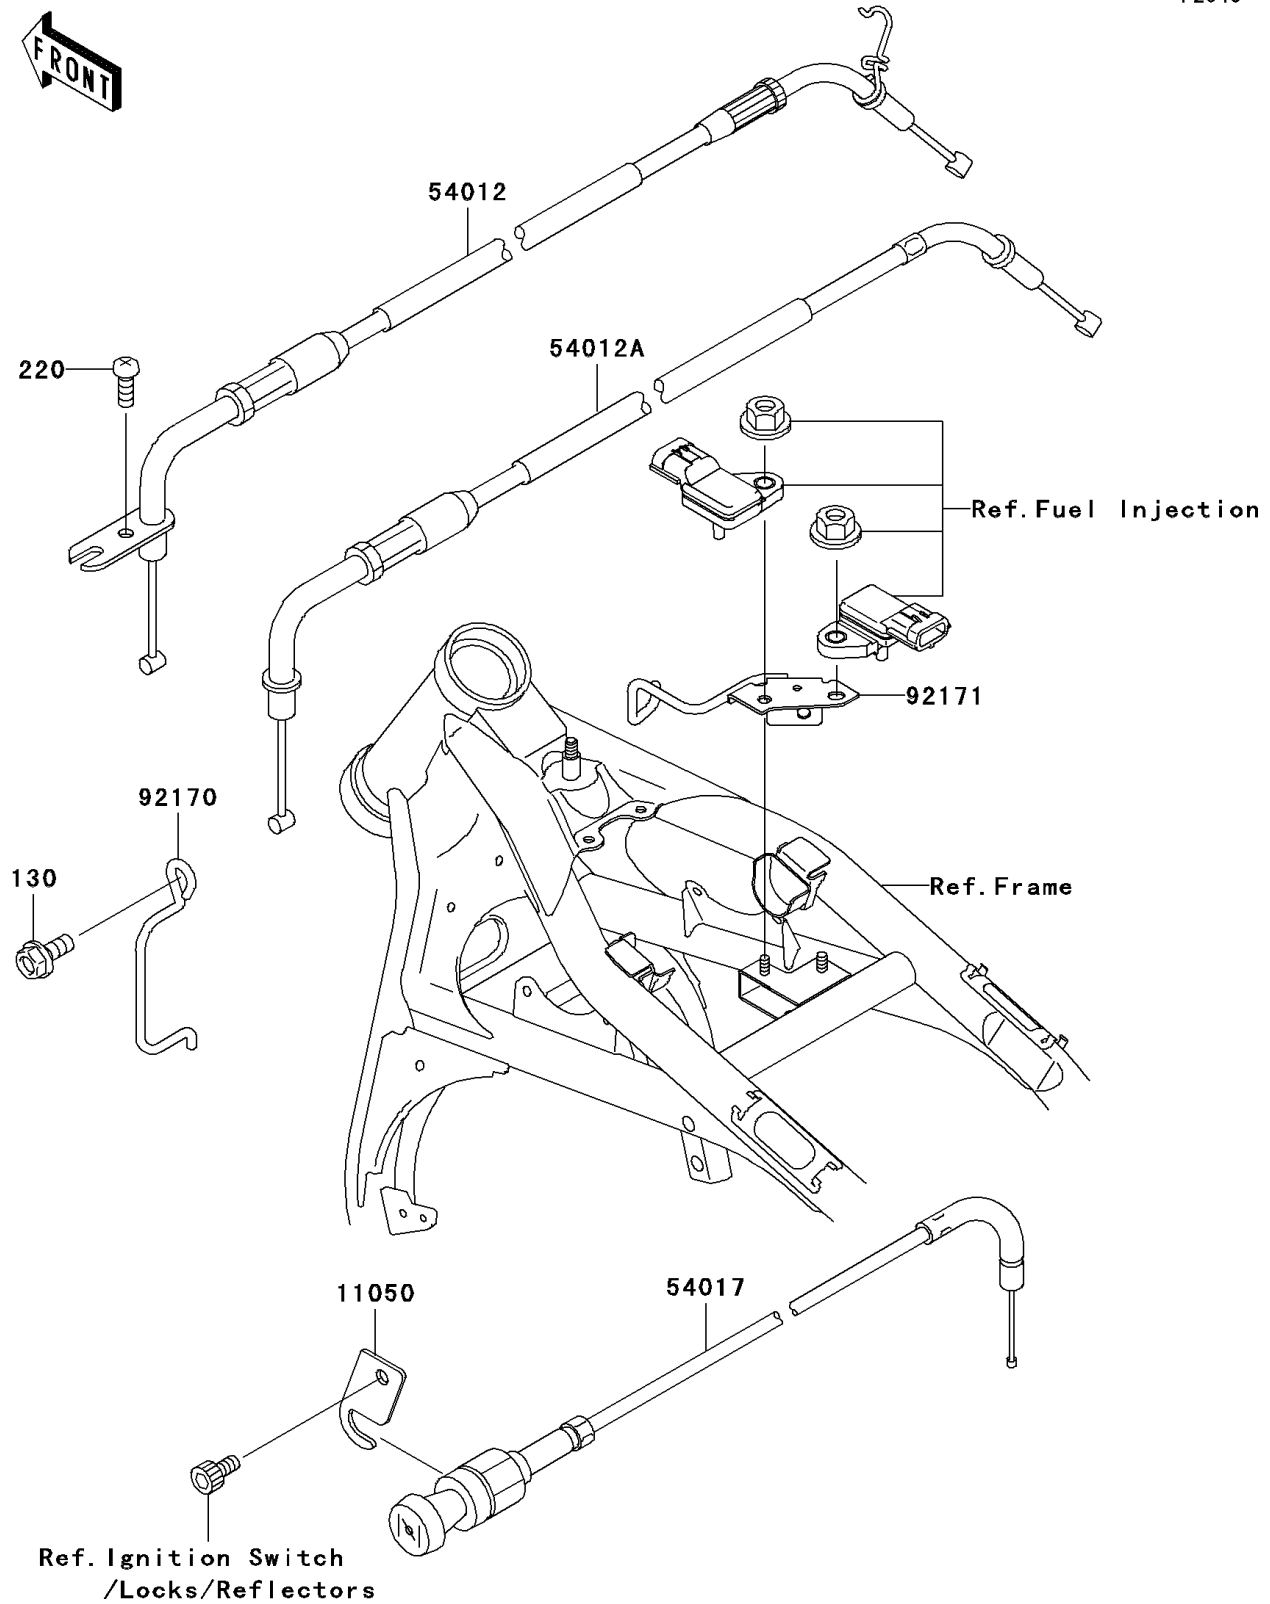

2008 Vulcan® 1500 Classic

PARTS DIAGRAM

Cables

F2540

2008 Vulcan® 1500 Classic

PARTS LIST

Cables

ITEM NAME

PART NUMBER

QUANTITY
