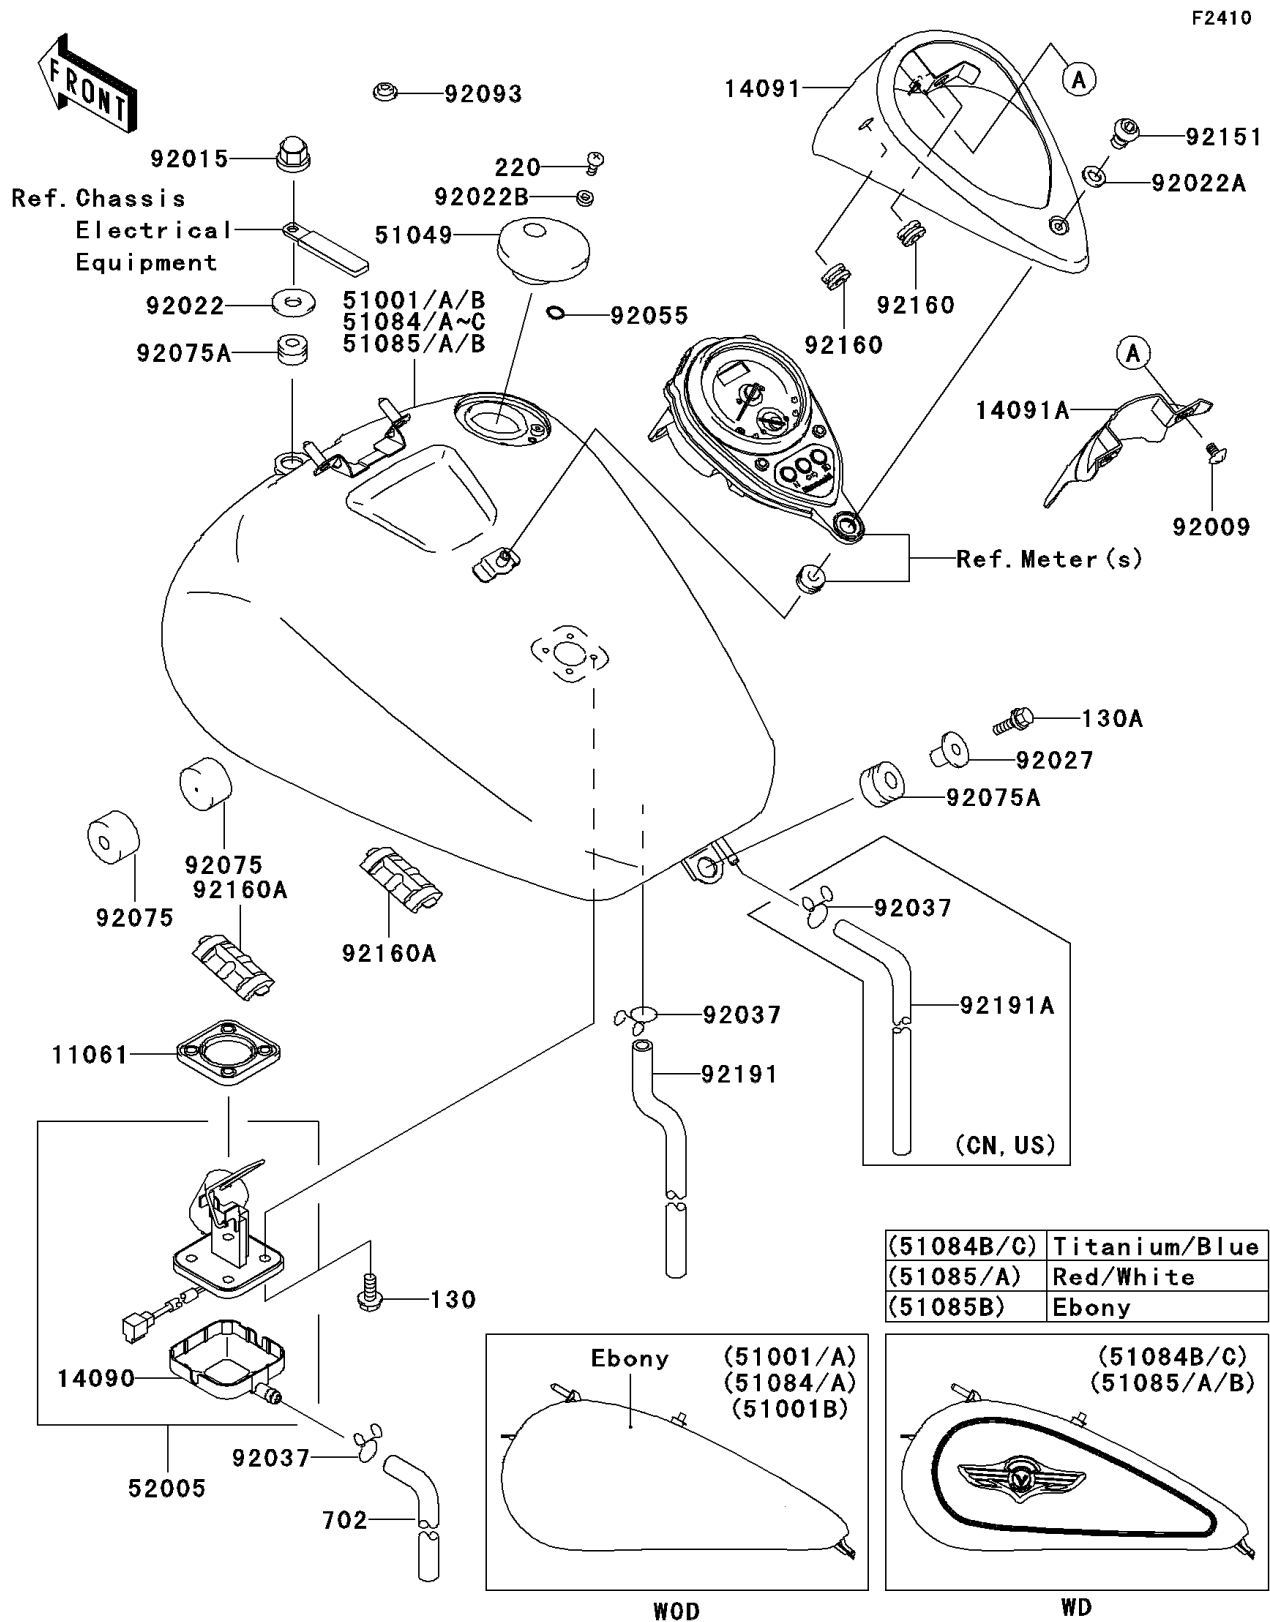

2006 Vulcan 1500 Classic

PARTS DIAGRAM

Fuel Tank(7/7)

2006 Vulcan 1500 Classic

PARTS LIST

Fuel Tank(7/7)

ITEM NAME	PART NUMBER	QUANTITY
-----------	-------------	----------
