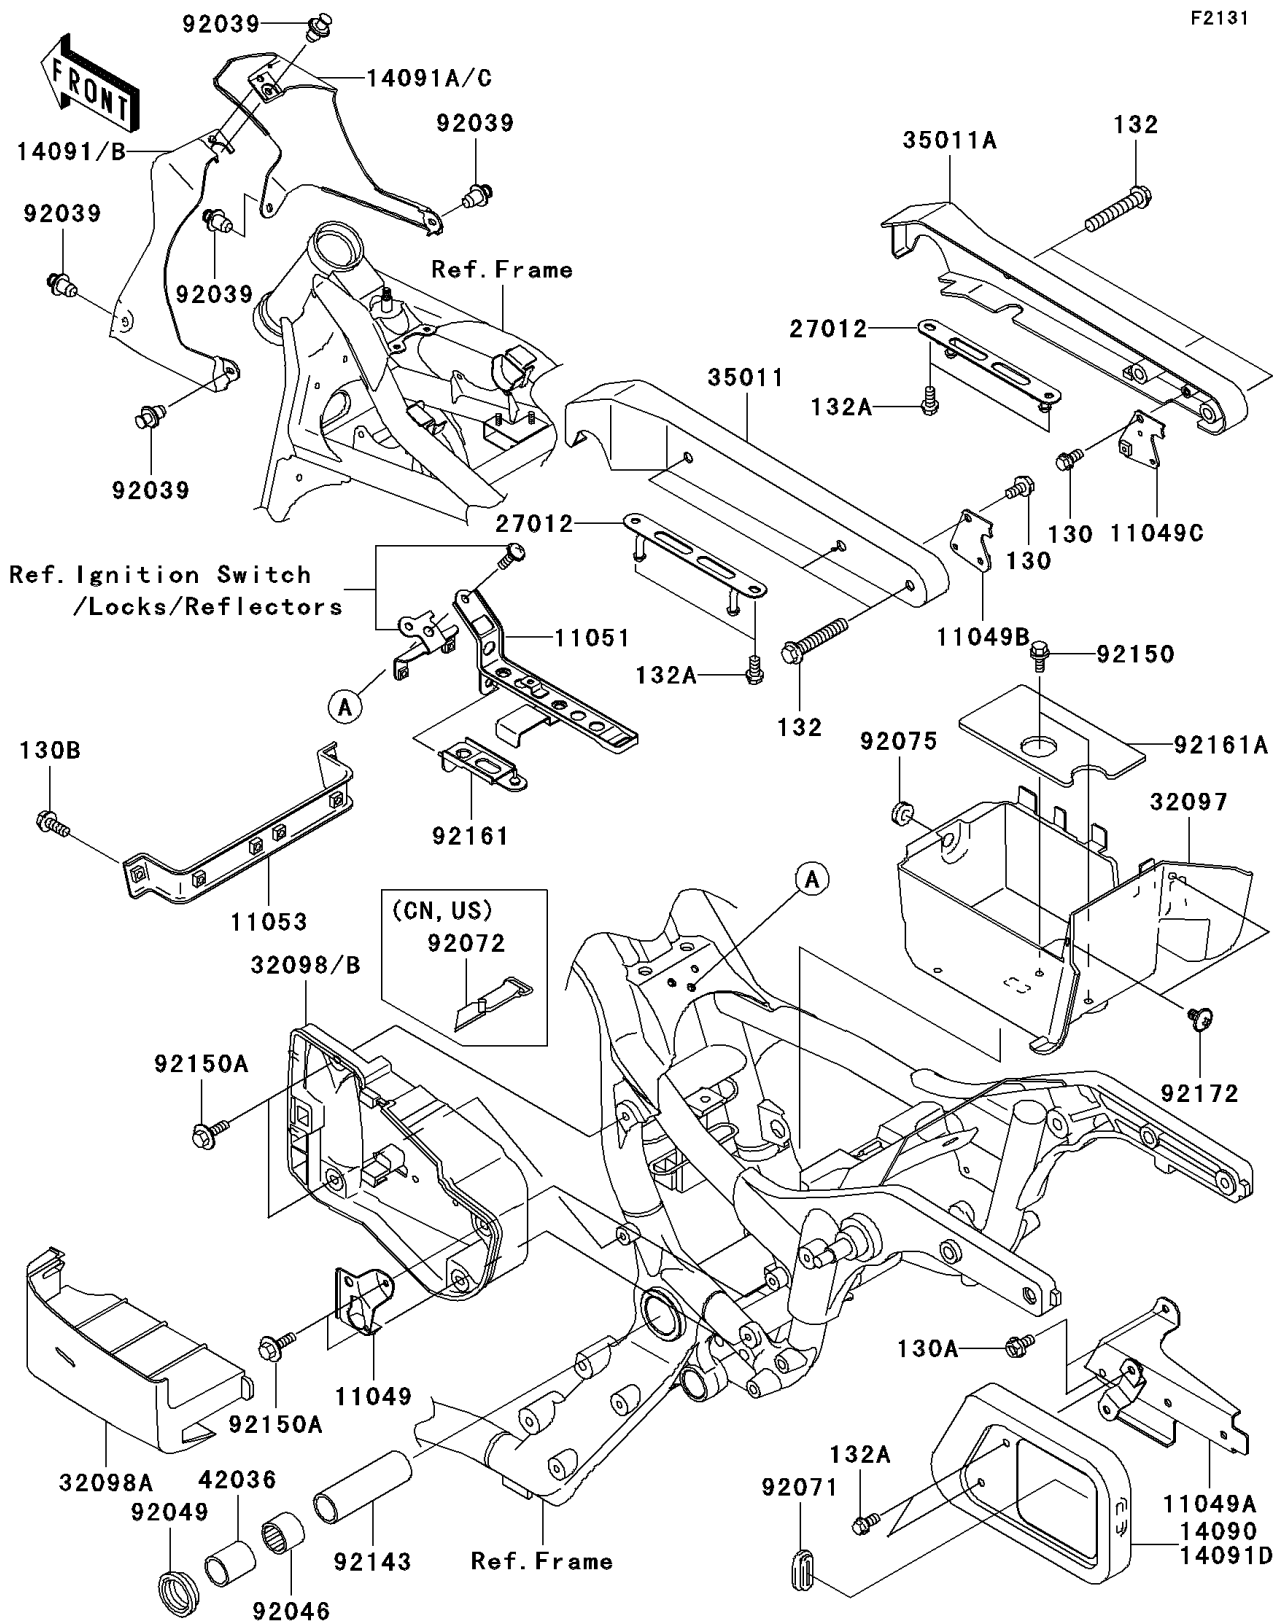

2008 Vulcan® 1500 Classic

PARTS DIAGRAM

Frame Fittings

2008 Vulcan® 1500 Classic

PARTS LIST Frame Fittings

ITEM NAME	PART NUMBER	QUANTITY
-----------	-------------	----------
