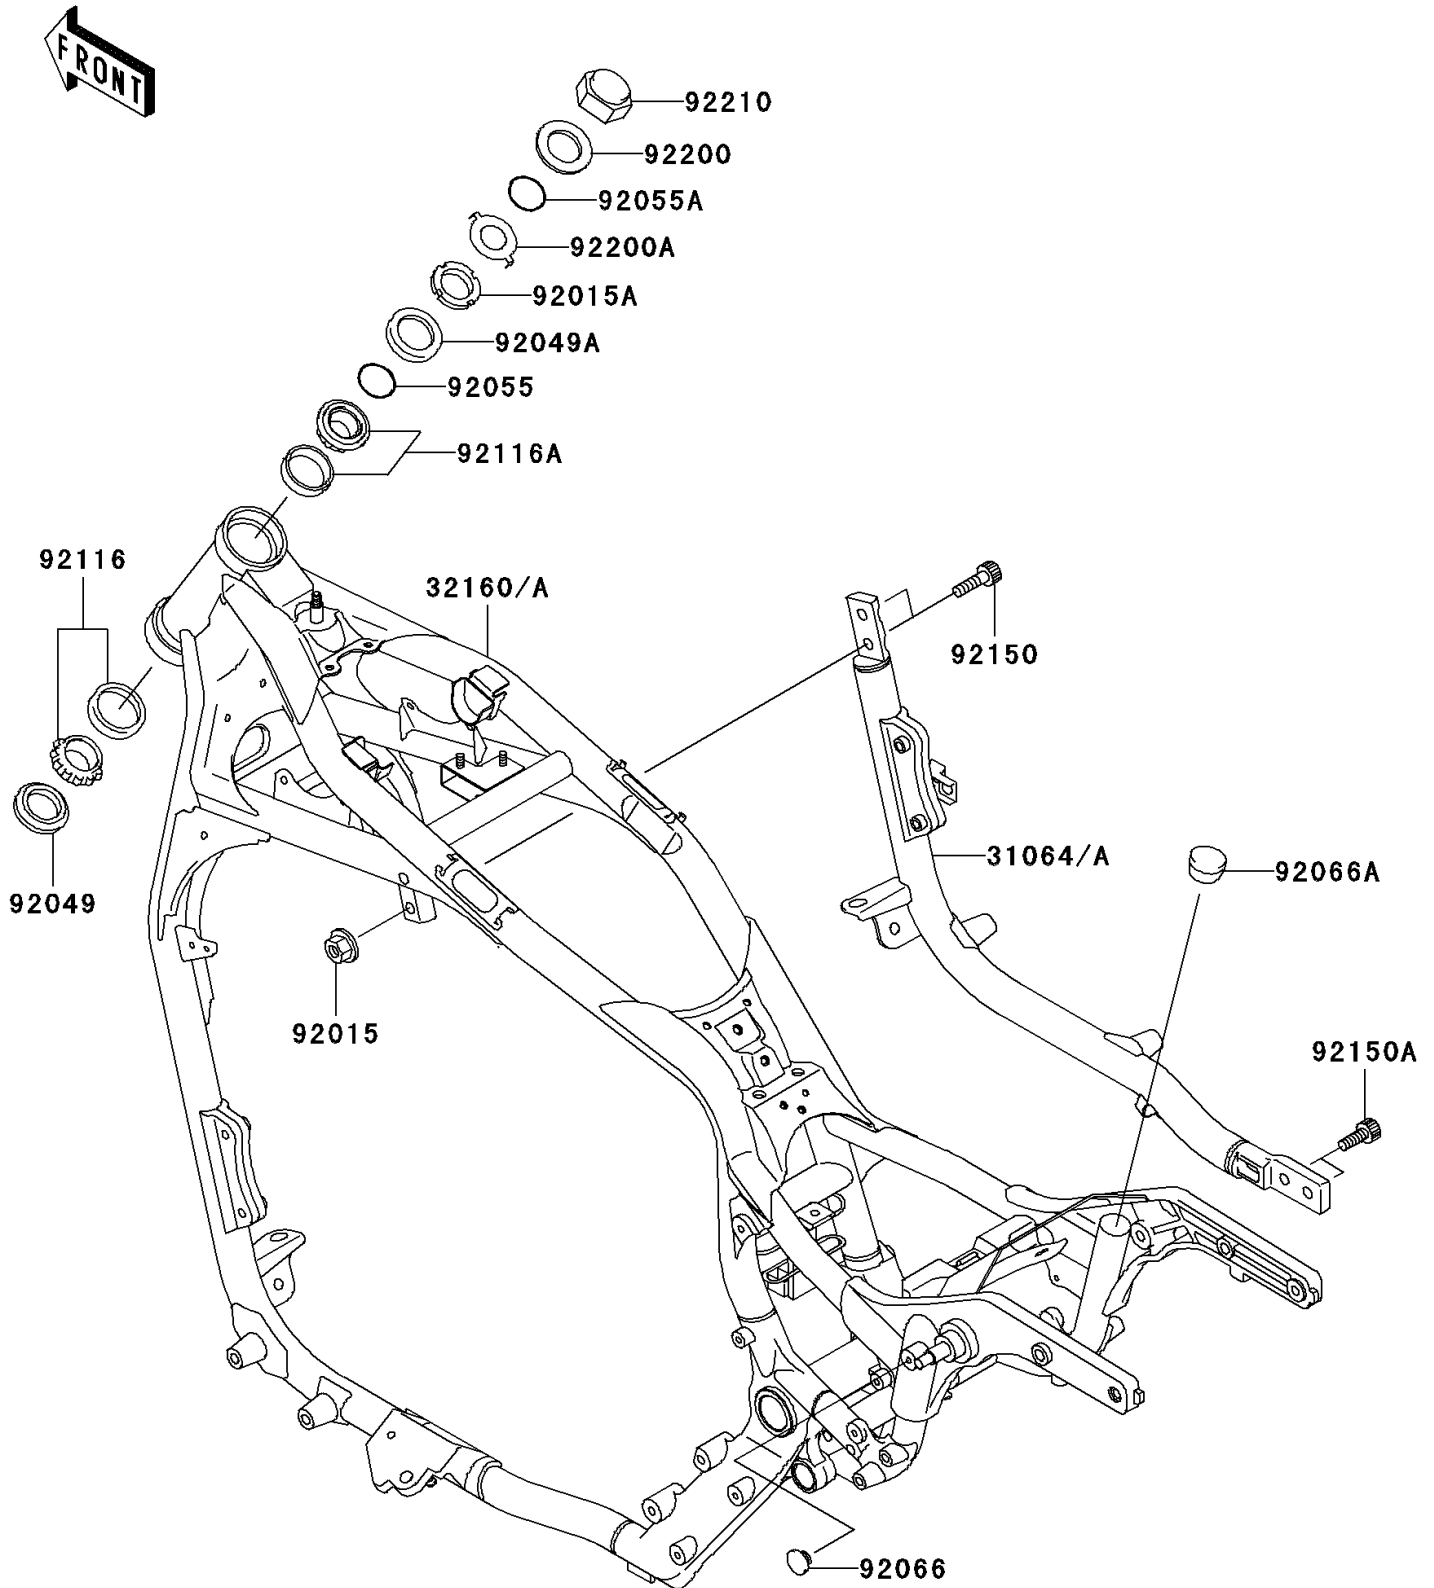

# 2006 Vulcan 1500 Classic

## PARTS DIAGRAM

Frame

F2120

## PARTS LIST

Frame

**ITEM NAME**

**PART NUMBER**

**QUANTITY**

---