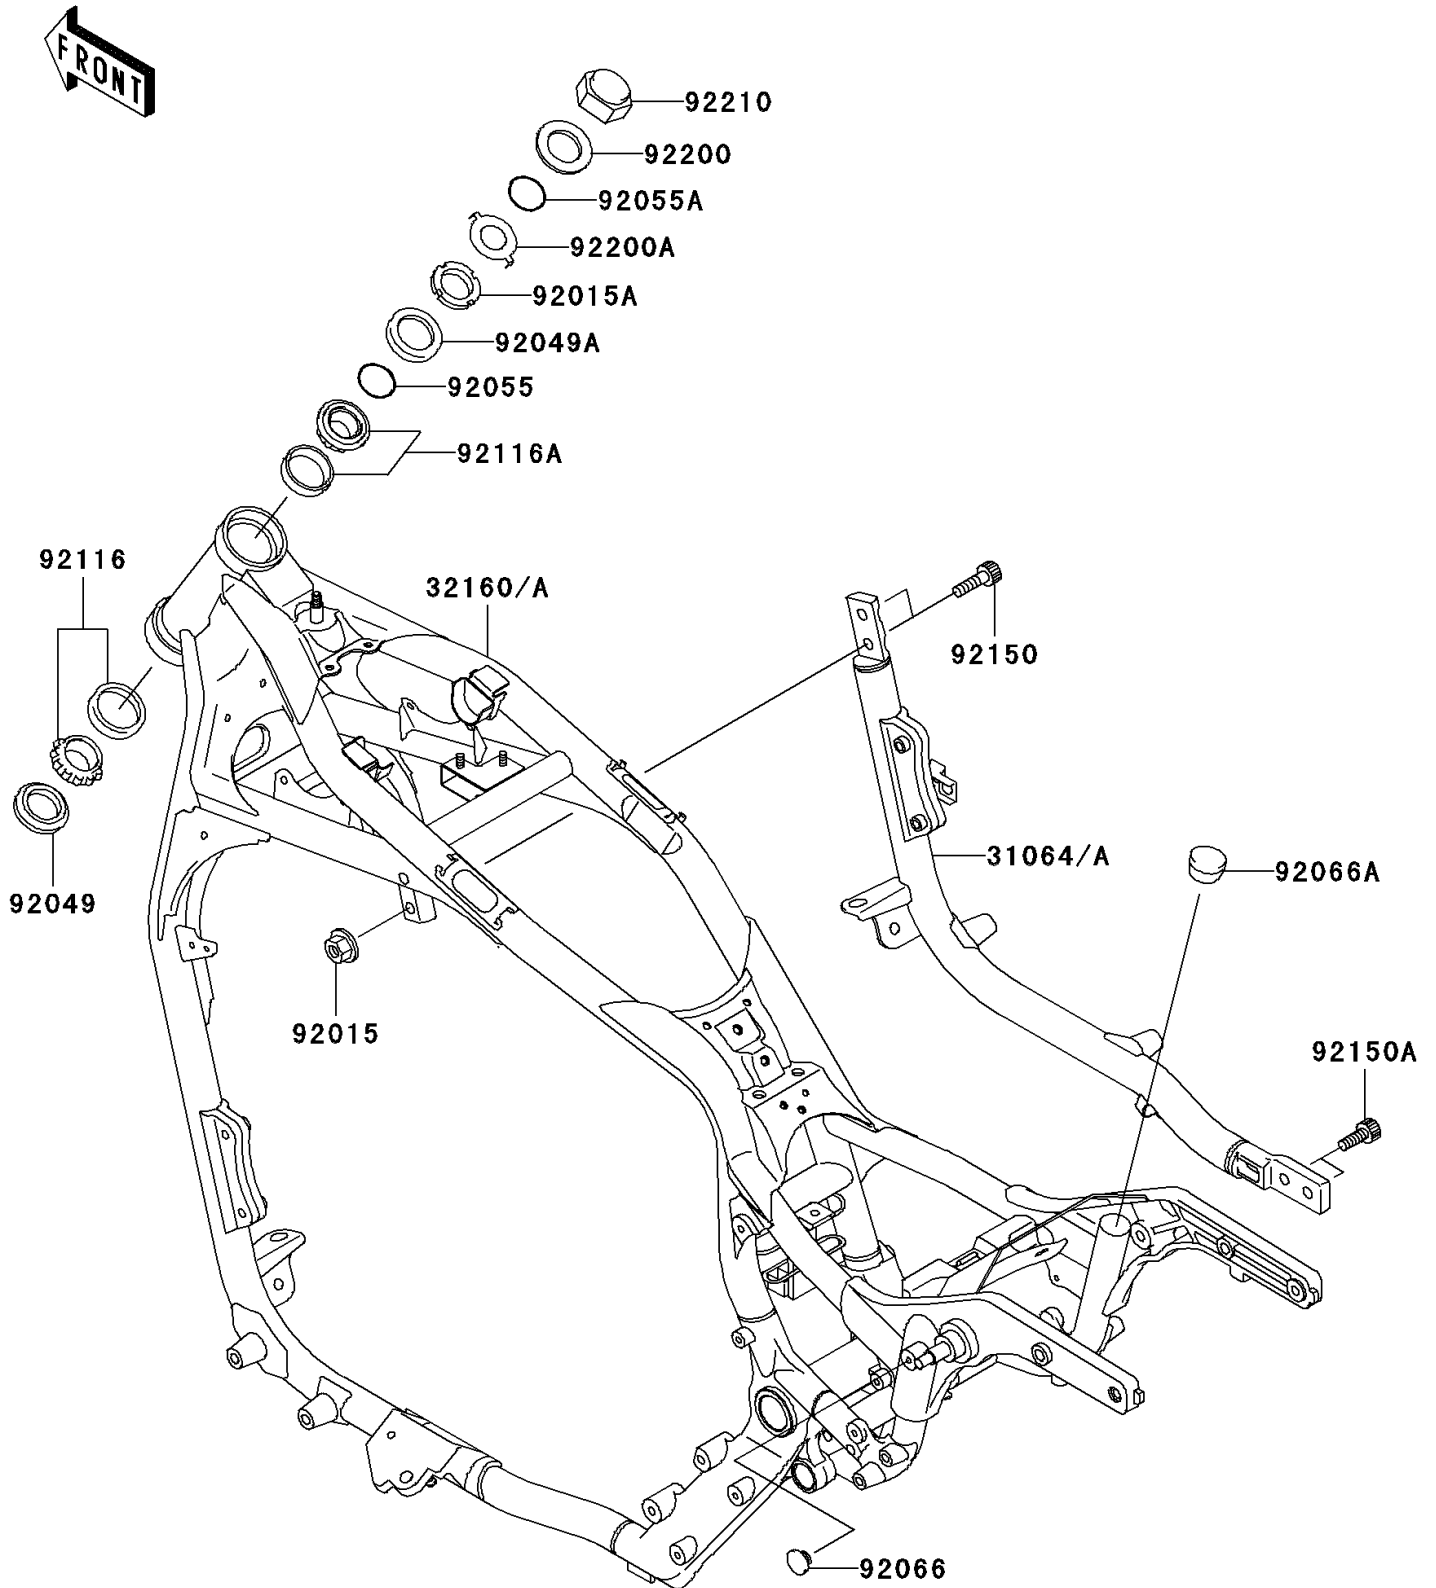

2006 Vulcan 1500 Classic

PARTS DIAGRAM

Frame

F2120

2006 Vulcan 1500 Classic

PARTS LIST

Frame

ITEM NAME

PART NUMBER

QUANTITY
