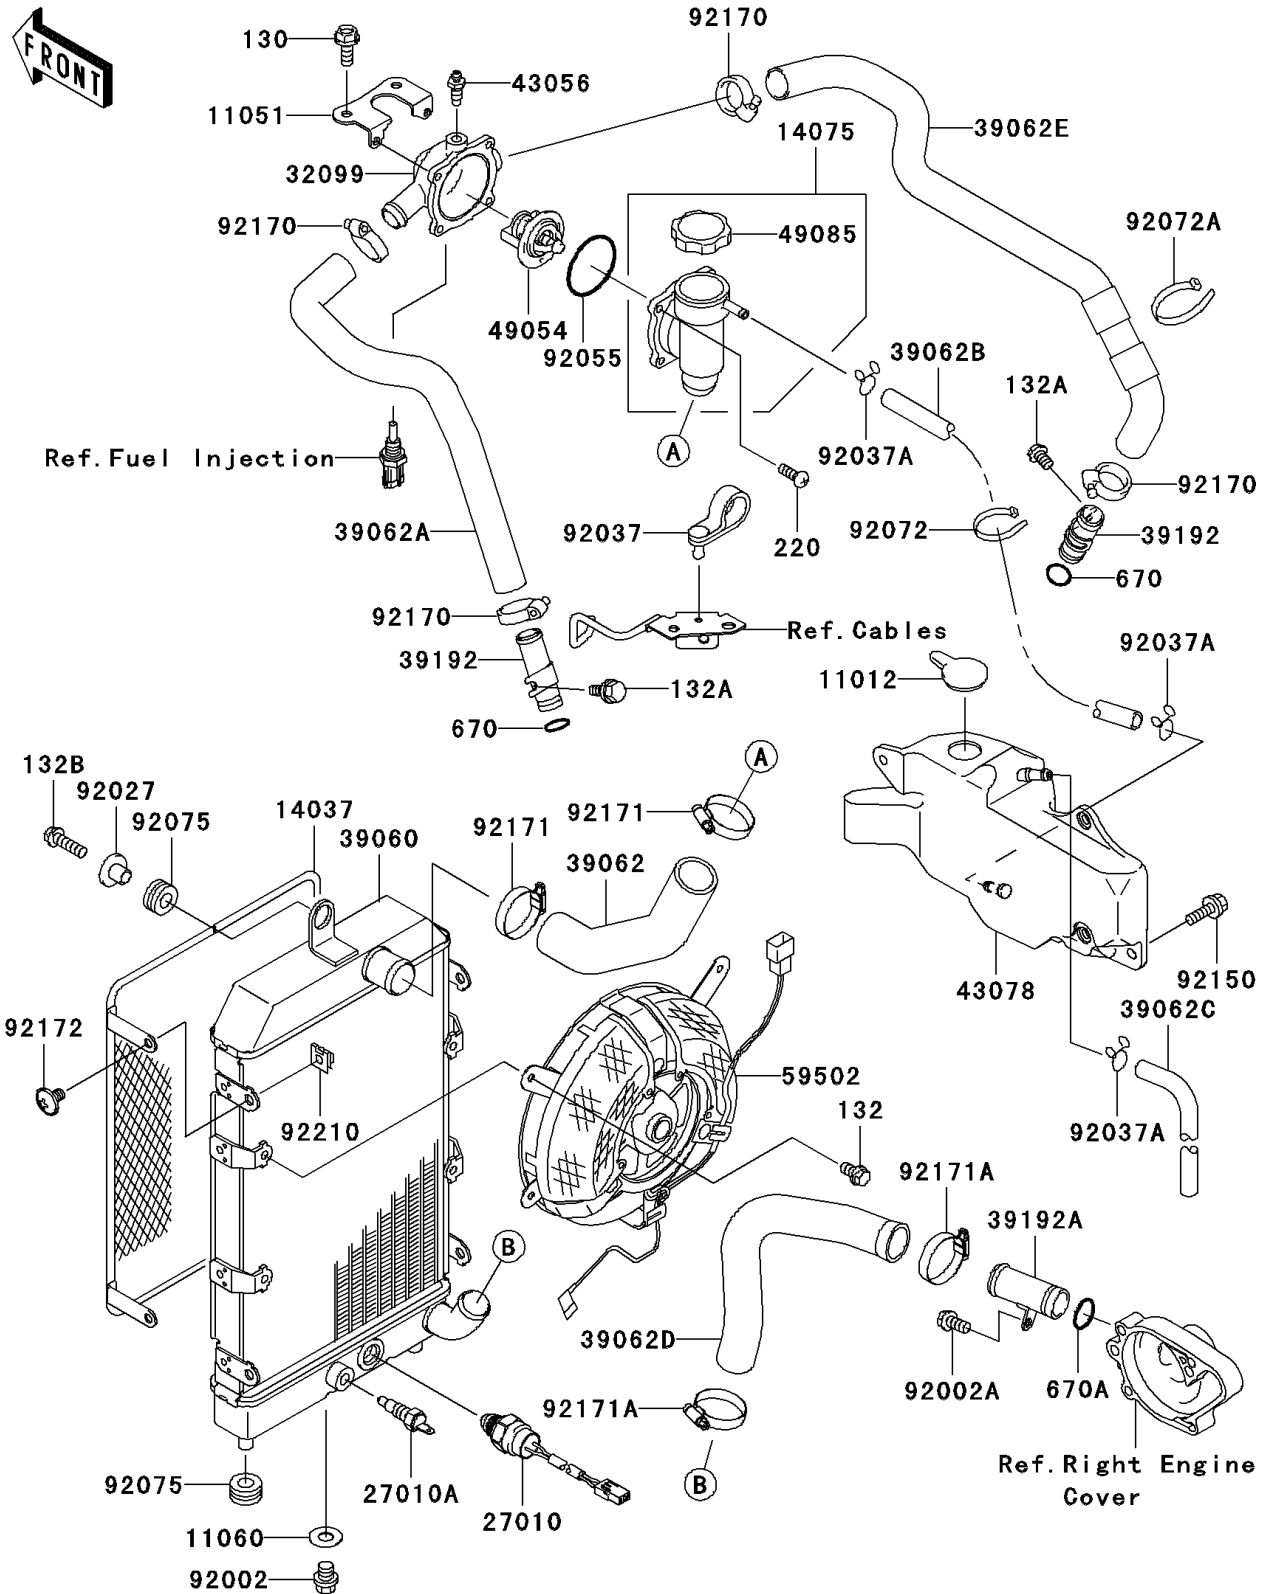

2008 Vulcan® 1500 Classic

PARTS DIAGRAM

Radiator

E3032

2008 Vulcan® 1500 Classic

PARTS LIST

Radiator

ITEM NAME

PART NUMBER

QUANTITY
