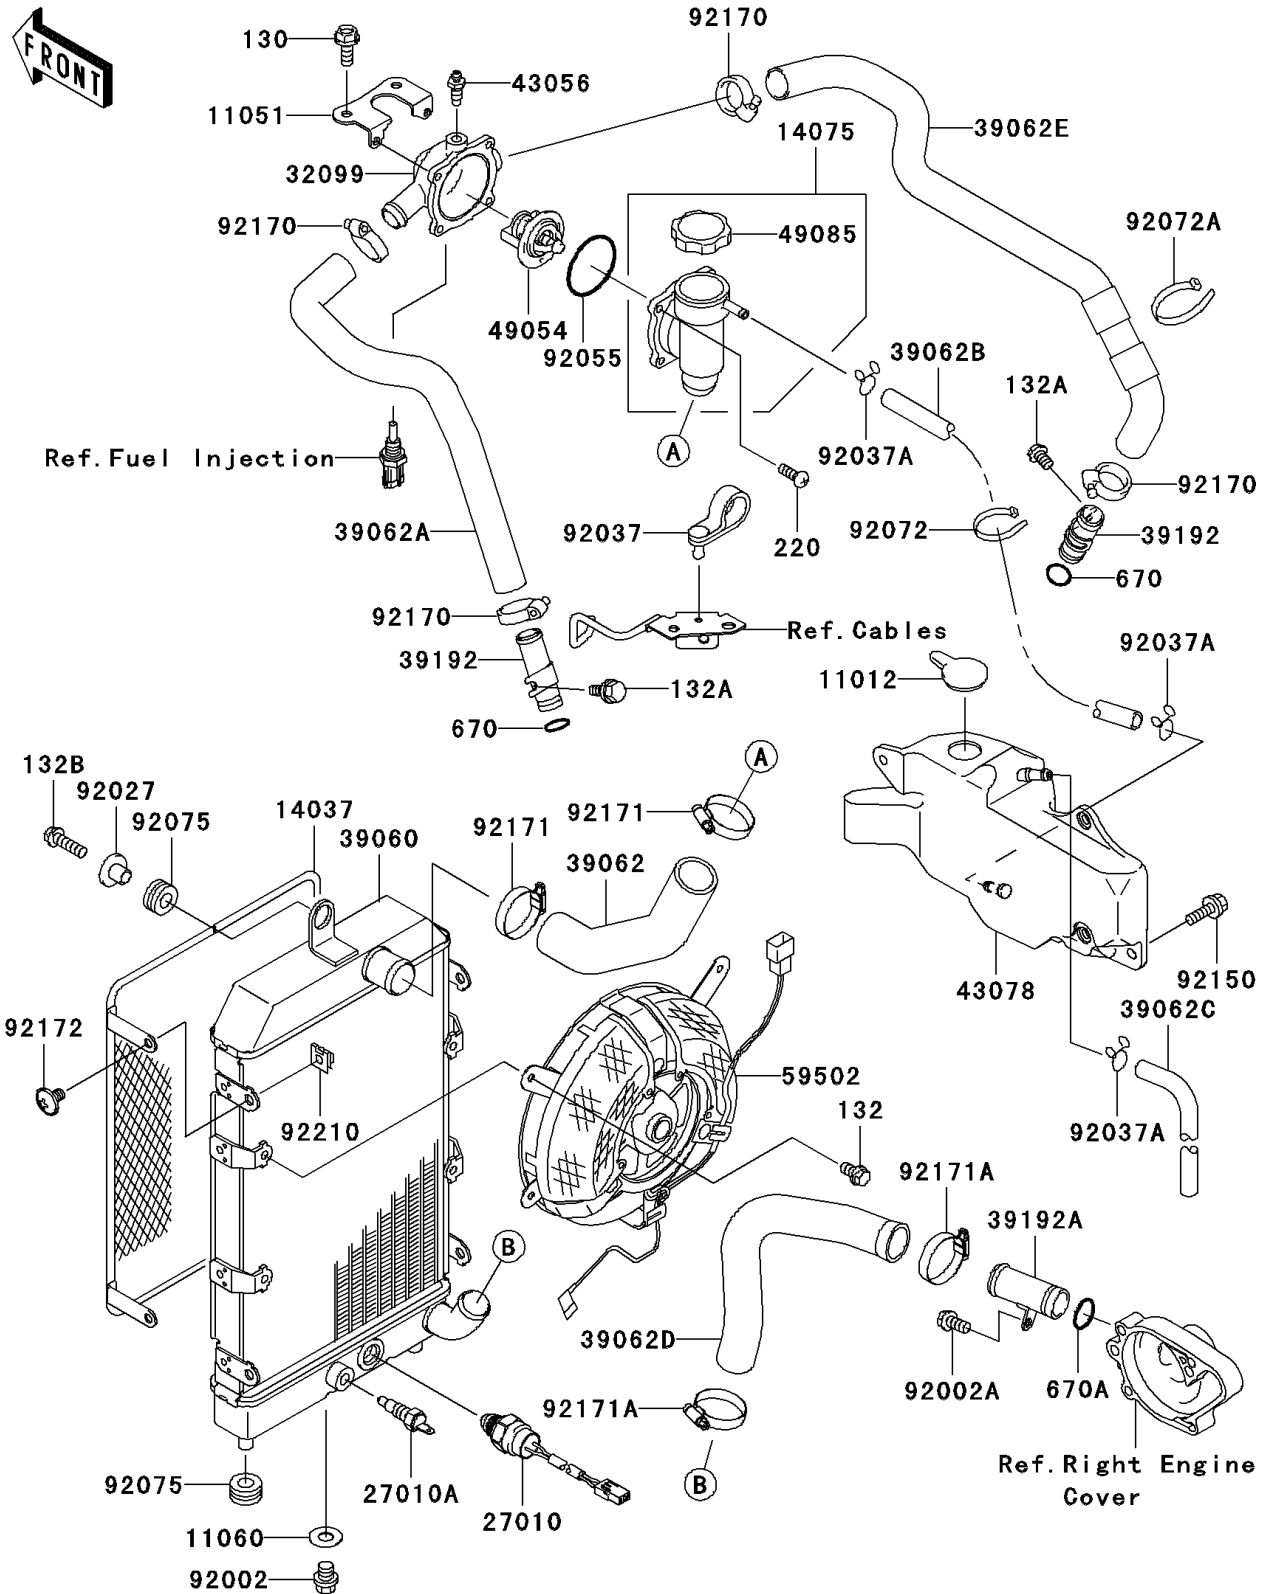

2007 Vulcan 1500 Classic

PARTS DIAGRAM

Radiator

E3032

2007 Vulcan 1500 Classic

PARTS LIST

Radiator

ITEM NAME	PART NUMBER	QUANTITY
-----------	-------------	----------
