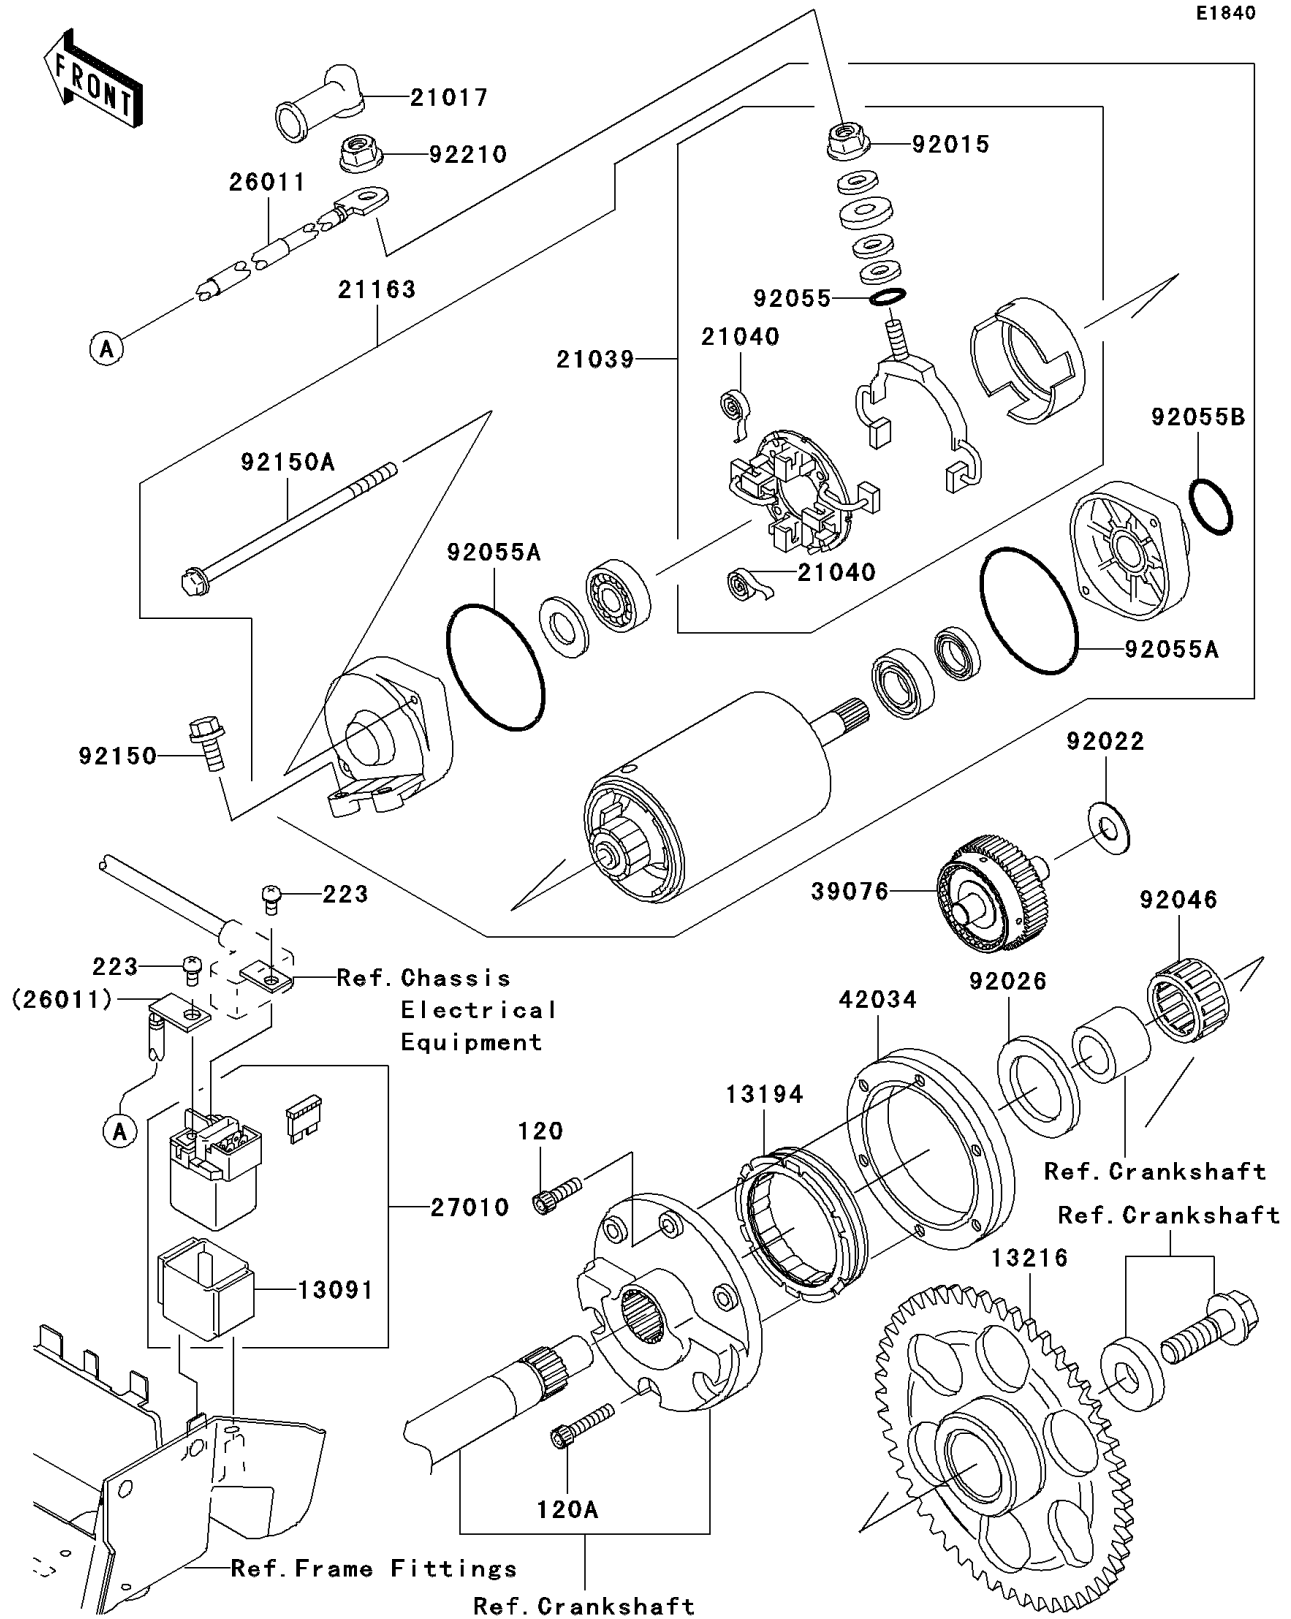

2008 Vulcan® 1500 Classic

PARTS DIAGRAM

Starter Motor

2008 Vulcan® 1500 Classic

PARTS LIST

Starter Motor

ITEM NAME

PART NUMBER

QUANTITY
