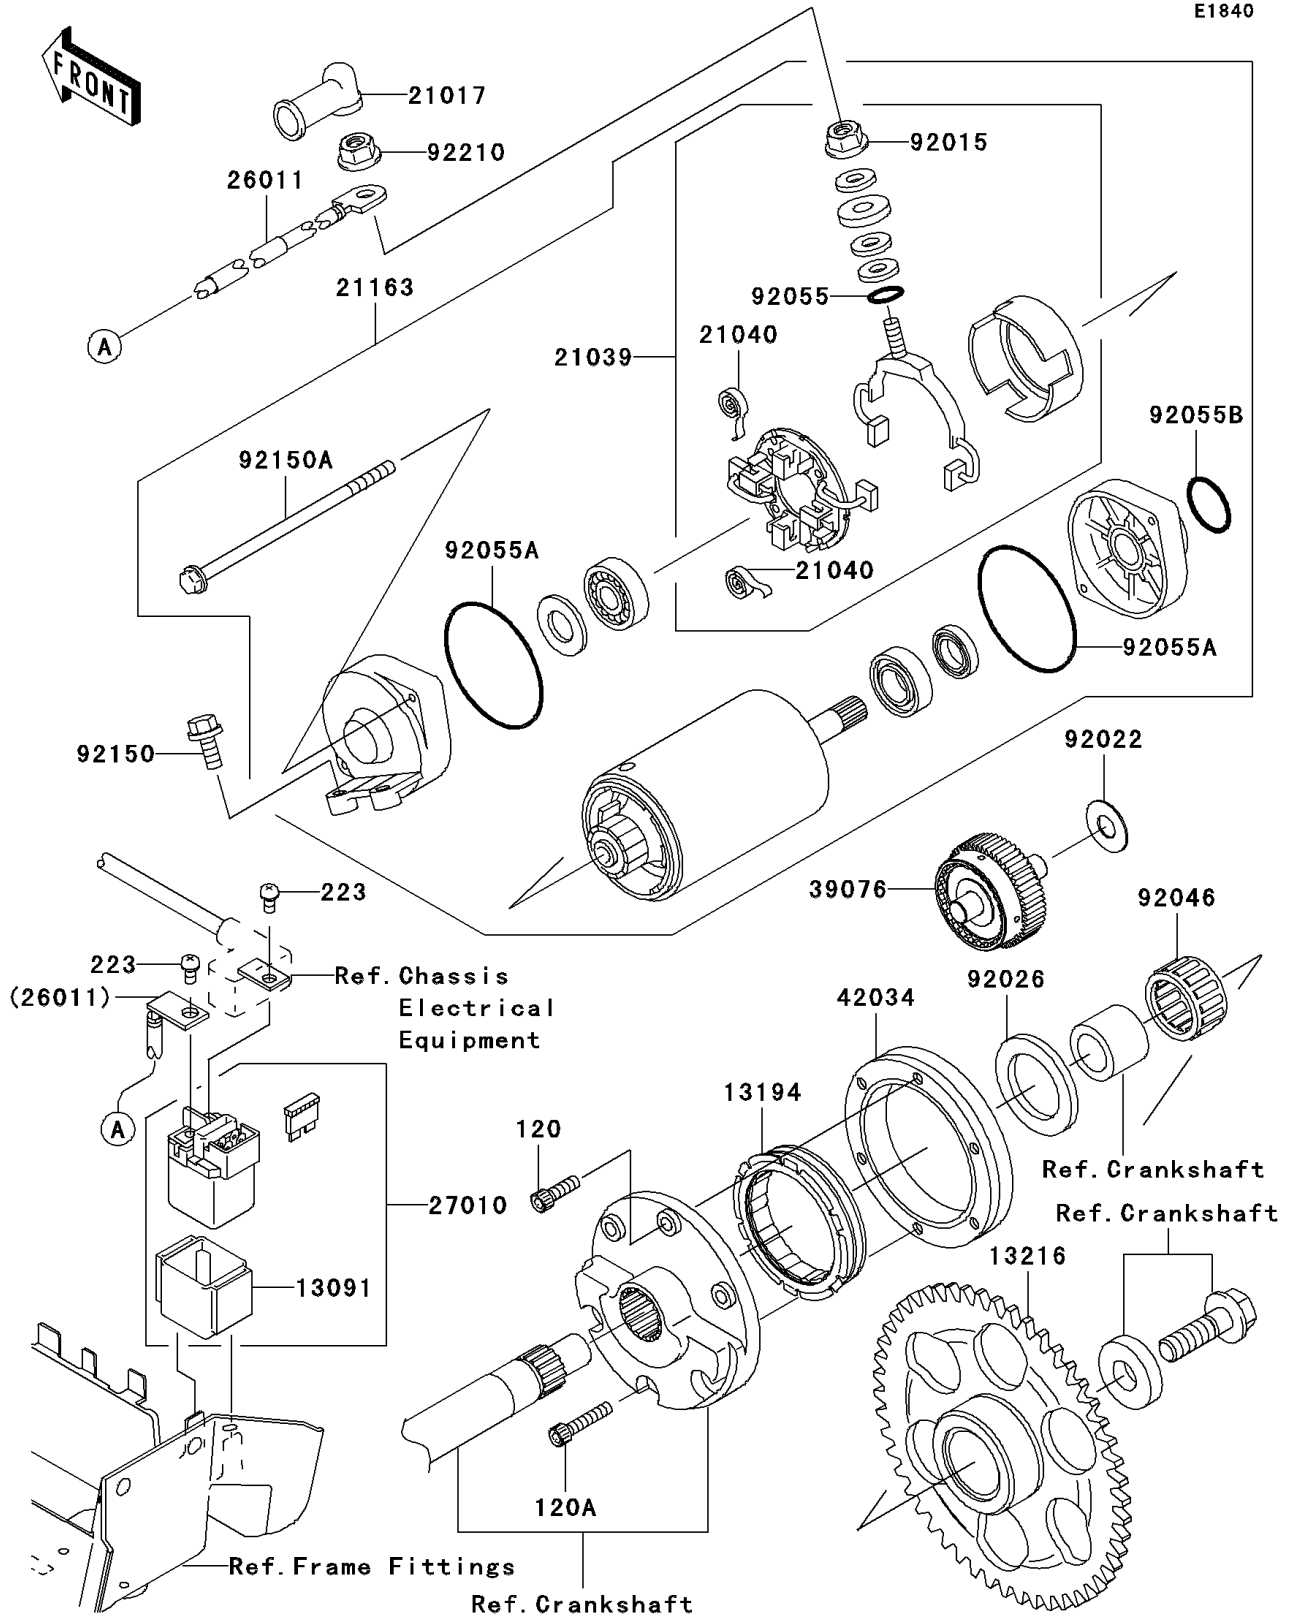

2006 Vulcan 1500 Classic

PARTS DIAGRAM

Starter Motor

2006 Vulcan 1500 Classic

PARTS LIST

Starter Motor

ITEM NAME	PART NUMBER	QUANTITY
-----------	-------------	----------
