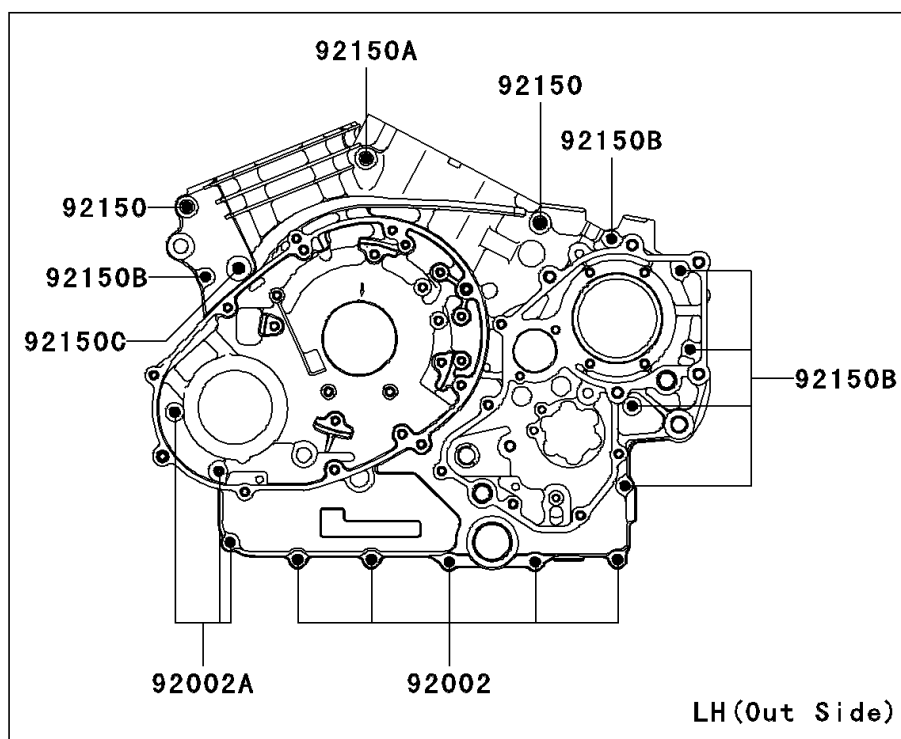

2008 Vulcan® 1500 Classic

PARTS DIAGRAM

Crankcase Bolt Pattern

E1412

2008 Vulcan® 1500 Classic

PARTS LIST

Crankcase Bolt Pattern

ITEM NAME

PART NUMBER

QUANTITY
