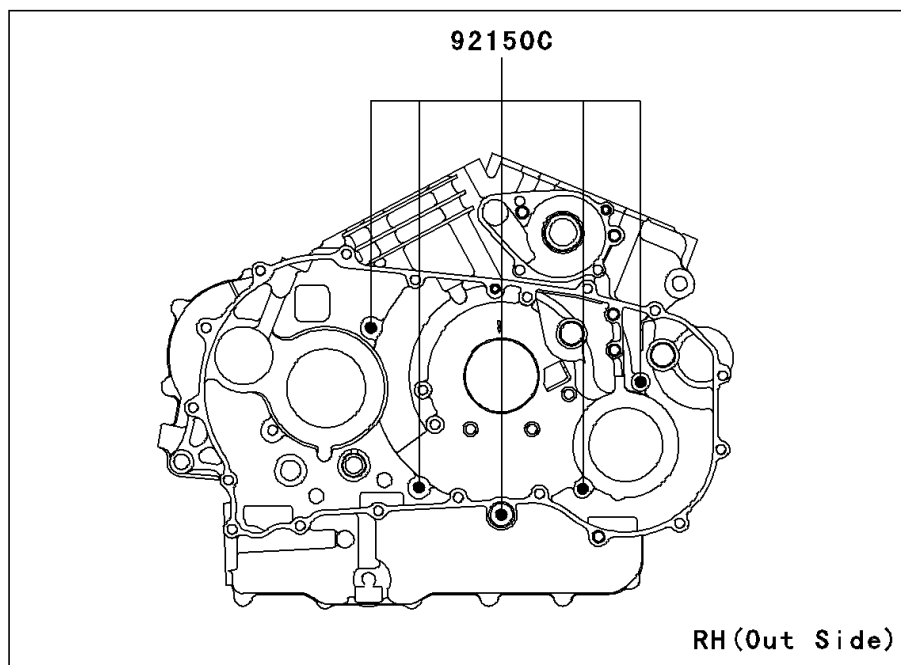

2008 Vulcan® 1500 Classic

PARTS DIAGRAM

Crankcase Bolt Pattern

E1412

2008 Vulcan® 1500 Classic

PARTS LIST

Crankcase Bolt Pattern

ITEM NAME

PART NUMBER

QUANTITY
