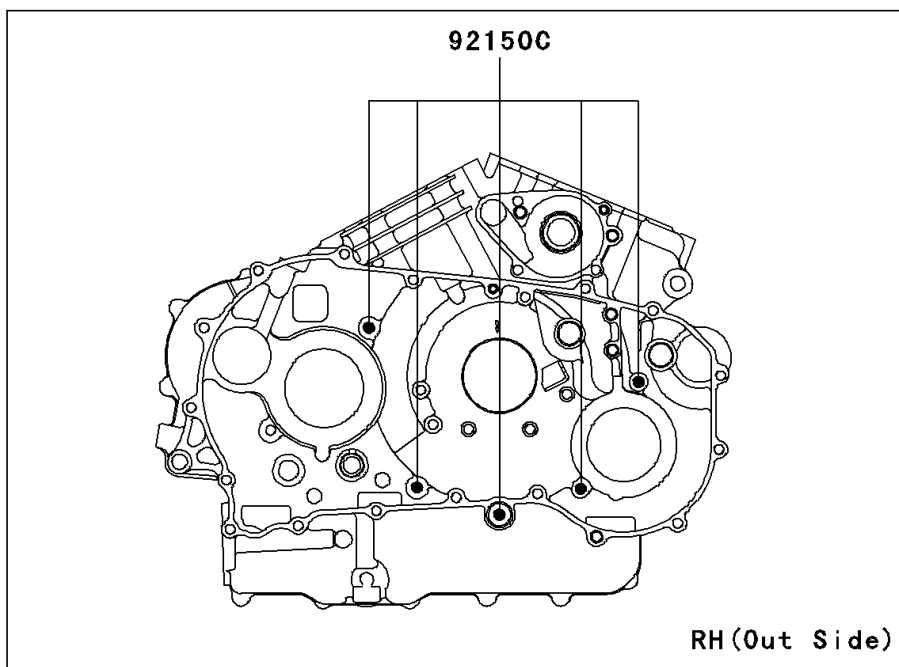

## PARTS DIAGRAM

### Crankcase Bolt Pattern

**Kawasaki**

Let the Good Times Roll®

E1412

## PARTS LIST