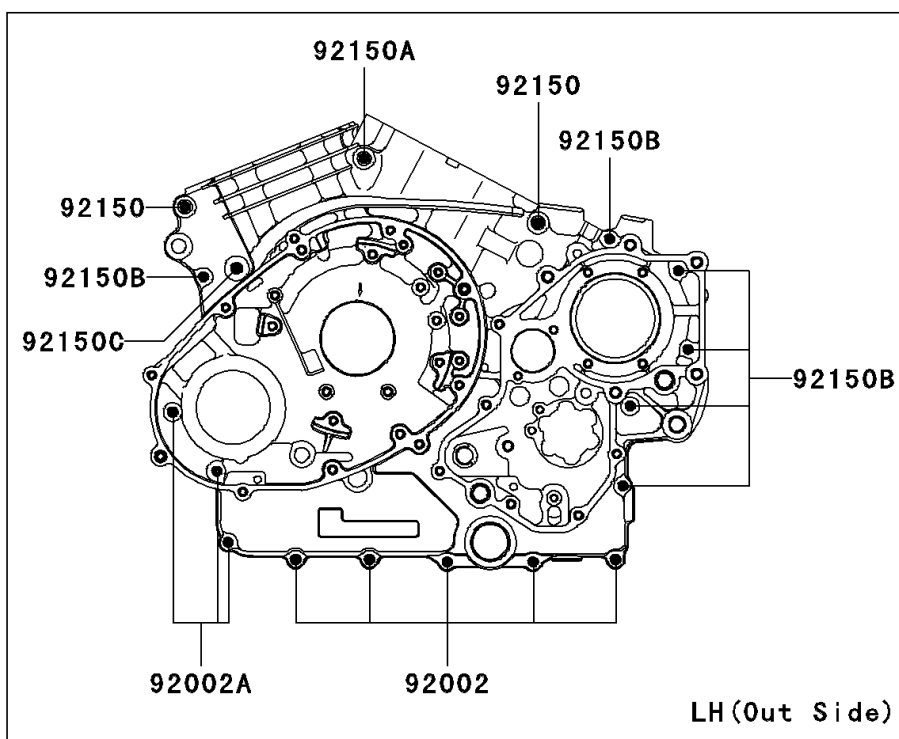

## PARTS DIAGRAM

### Crankcase Bolt Pattern

**Kawasaki**

Let the Good Times Roll®

E1412

## PARTS LIST