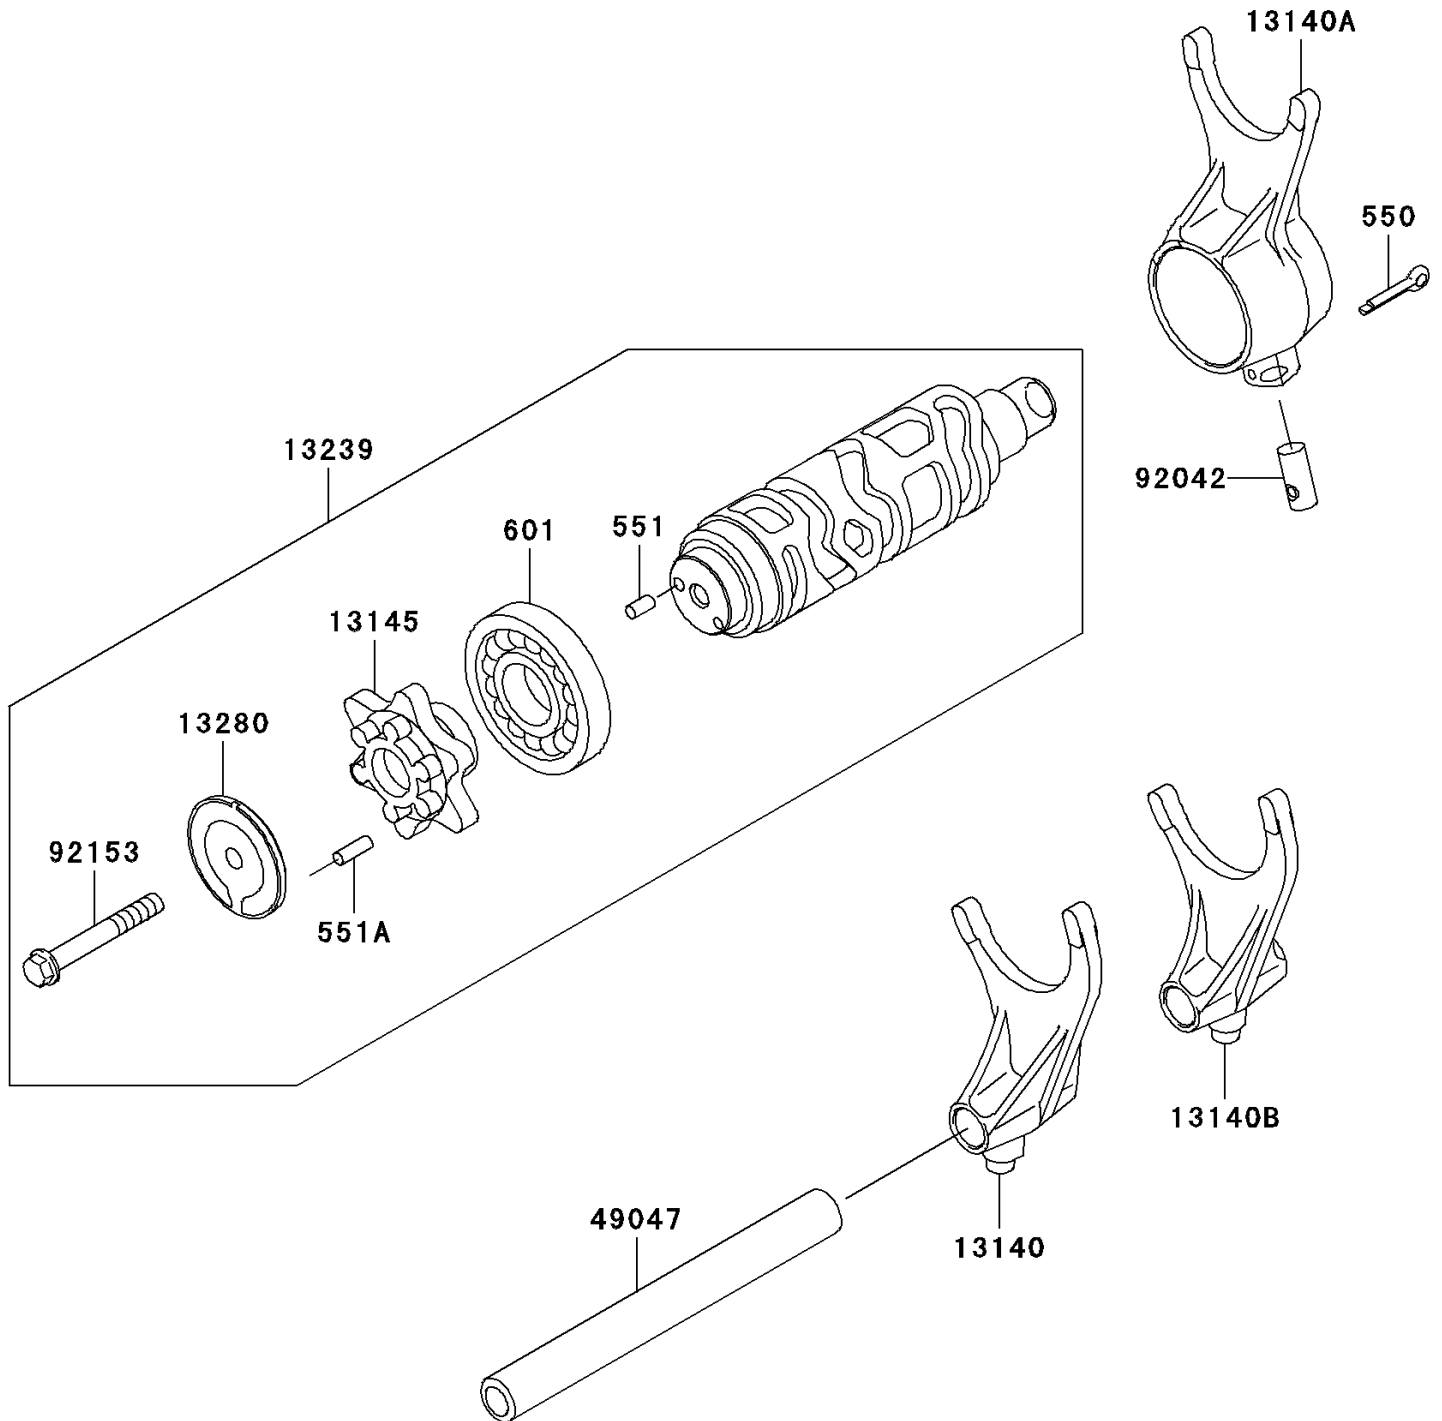

2008 Vulcan® 1500 Classic

PARTS DIAGRAM

Gear Change Drum/Shift Fork(s)

E1362

2008 Vulcan® 1500 Classic

PARTS LIST

Gear Change Drum/Shift Fork(s)

ITEM NAME	PART NUMBER	QUANTITY
-----------	-------------	----------
