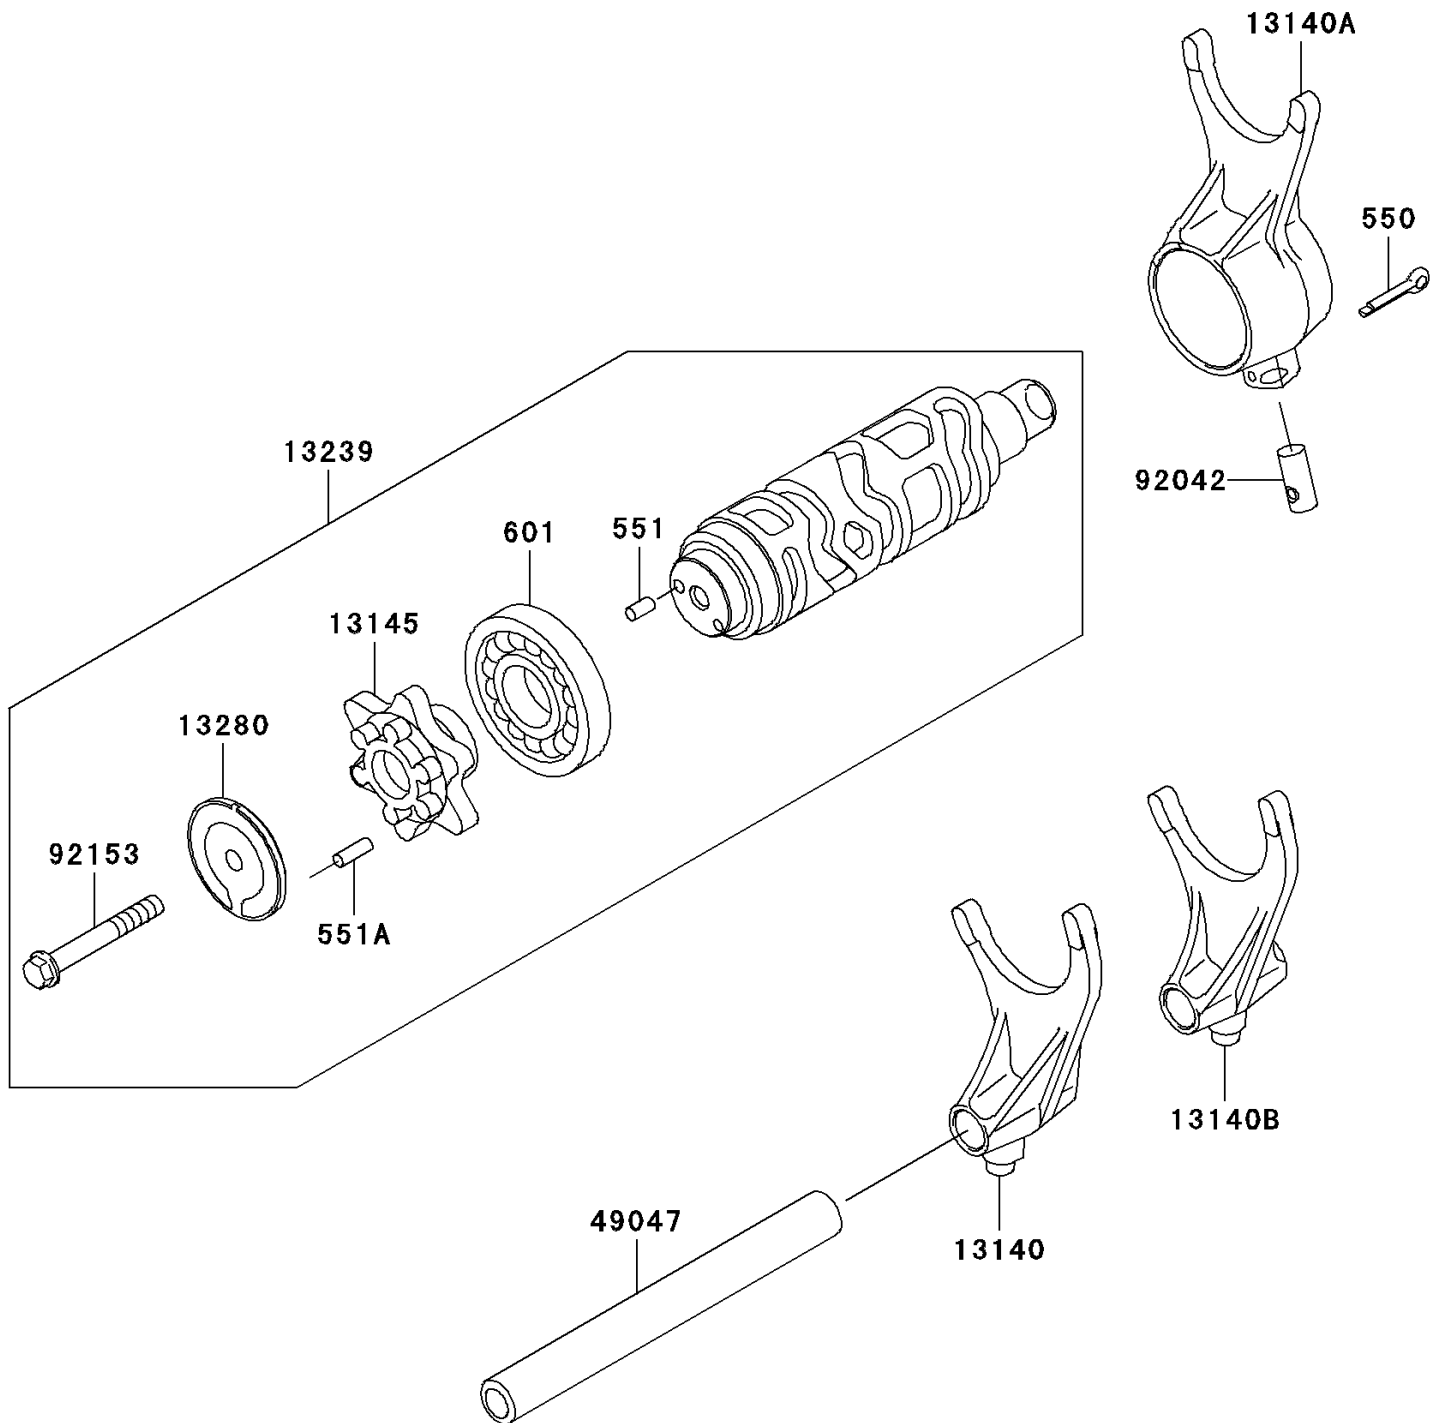

2006 Vulcan 1500 Classic

PARTS DIAGRAM

Gear Change Drum/Shift Fork(s)

E1362

2006 Vulcan 1500 Classic

PARTS LIST

Gear Change Drum/Shift Fork(s)

ITEM NAME	PART NUMBER	QUANTITY
-----------	-------------	----------
