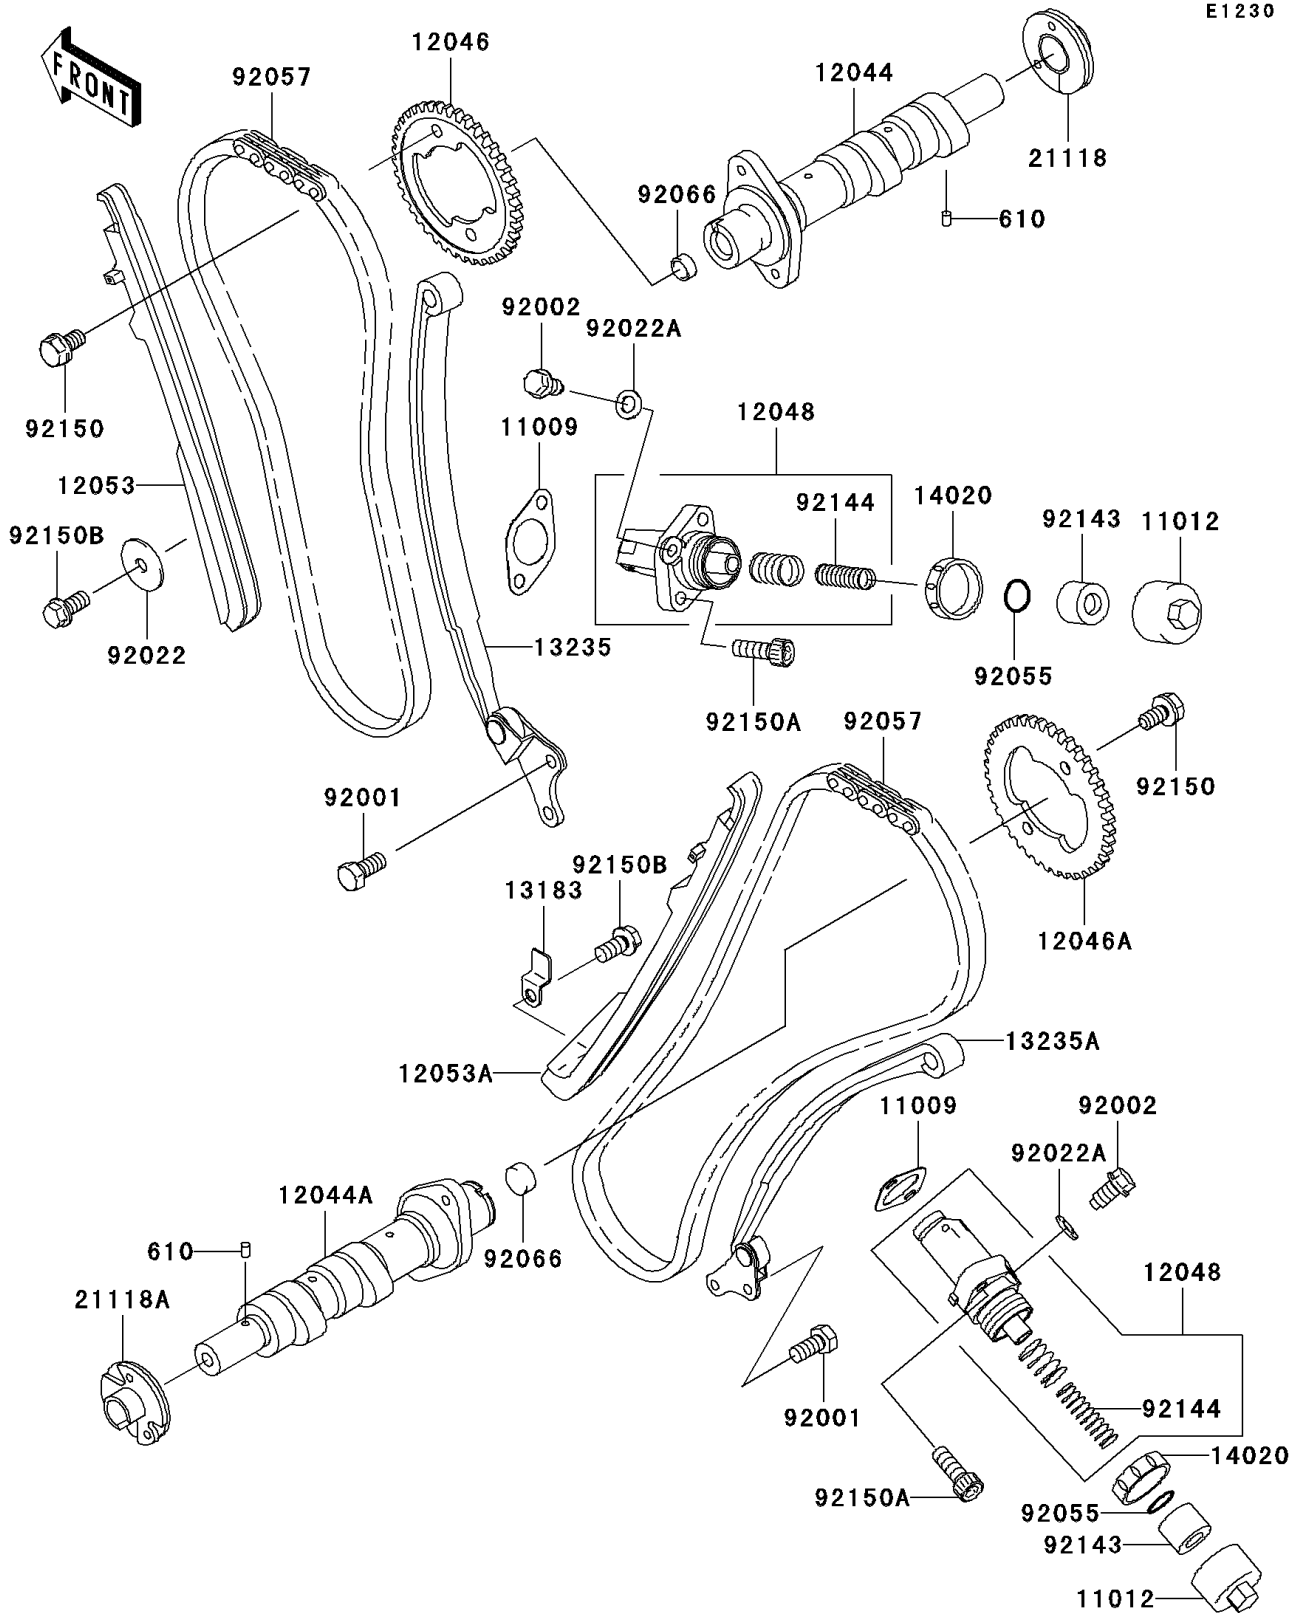

## PARTS DIAGRAM

### Camshaft(s)/Tensioner

E1230

# 2008 Vulcan<sup>®</sup> 1500 Classic

## PARTS LIST

Camshaft(s)/Tensioner

**ITEM NAME**

**PART NUMBER**

**QUANTITY**

---