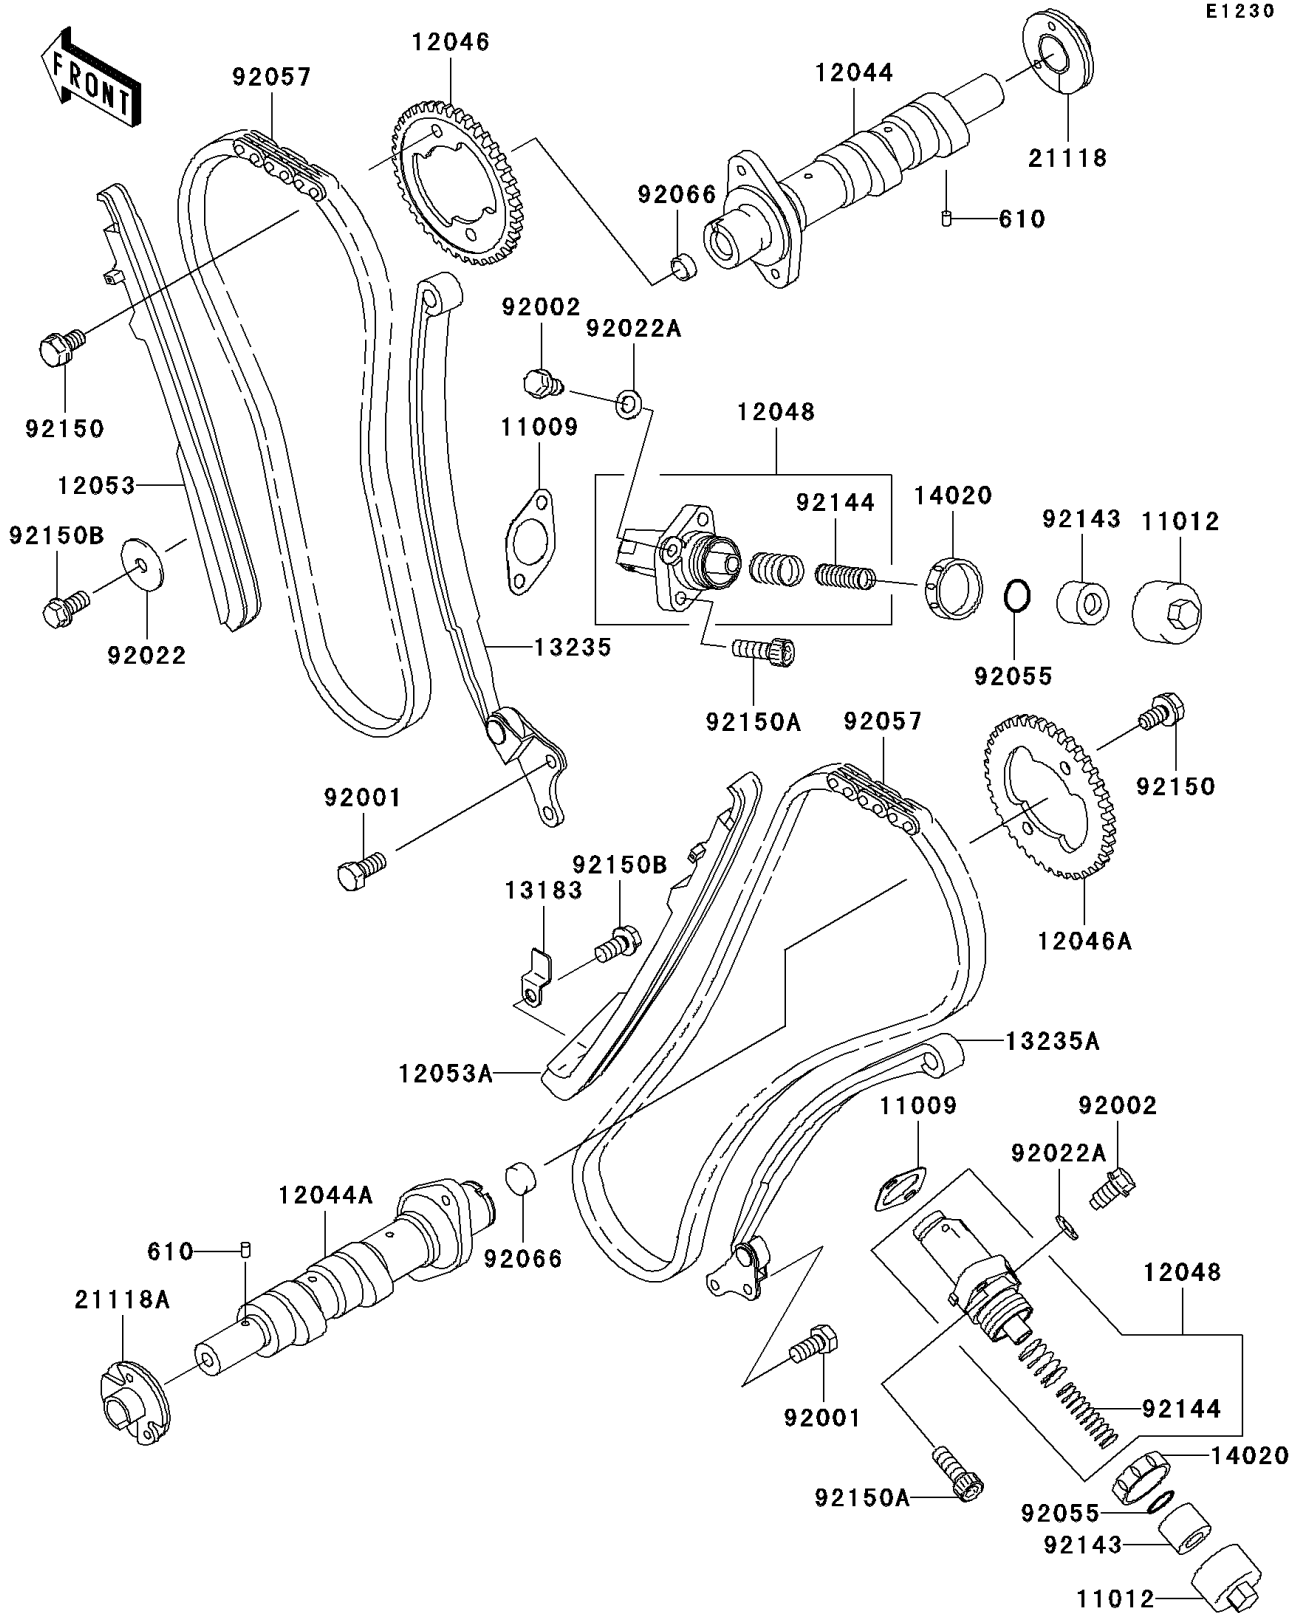

## PARTS DIAGRAM

### Camshaft(s)/Tensioner

E1230

# 2007 Vulcan 1500 Classic

## PARTS LIST

Camshaft(s)/Tensioner

**ITEM NAME**

**PART NUMBER**

**QUANTITY**

---