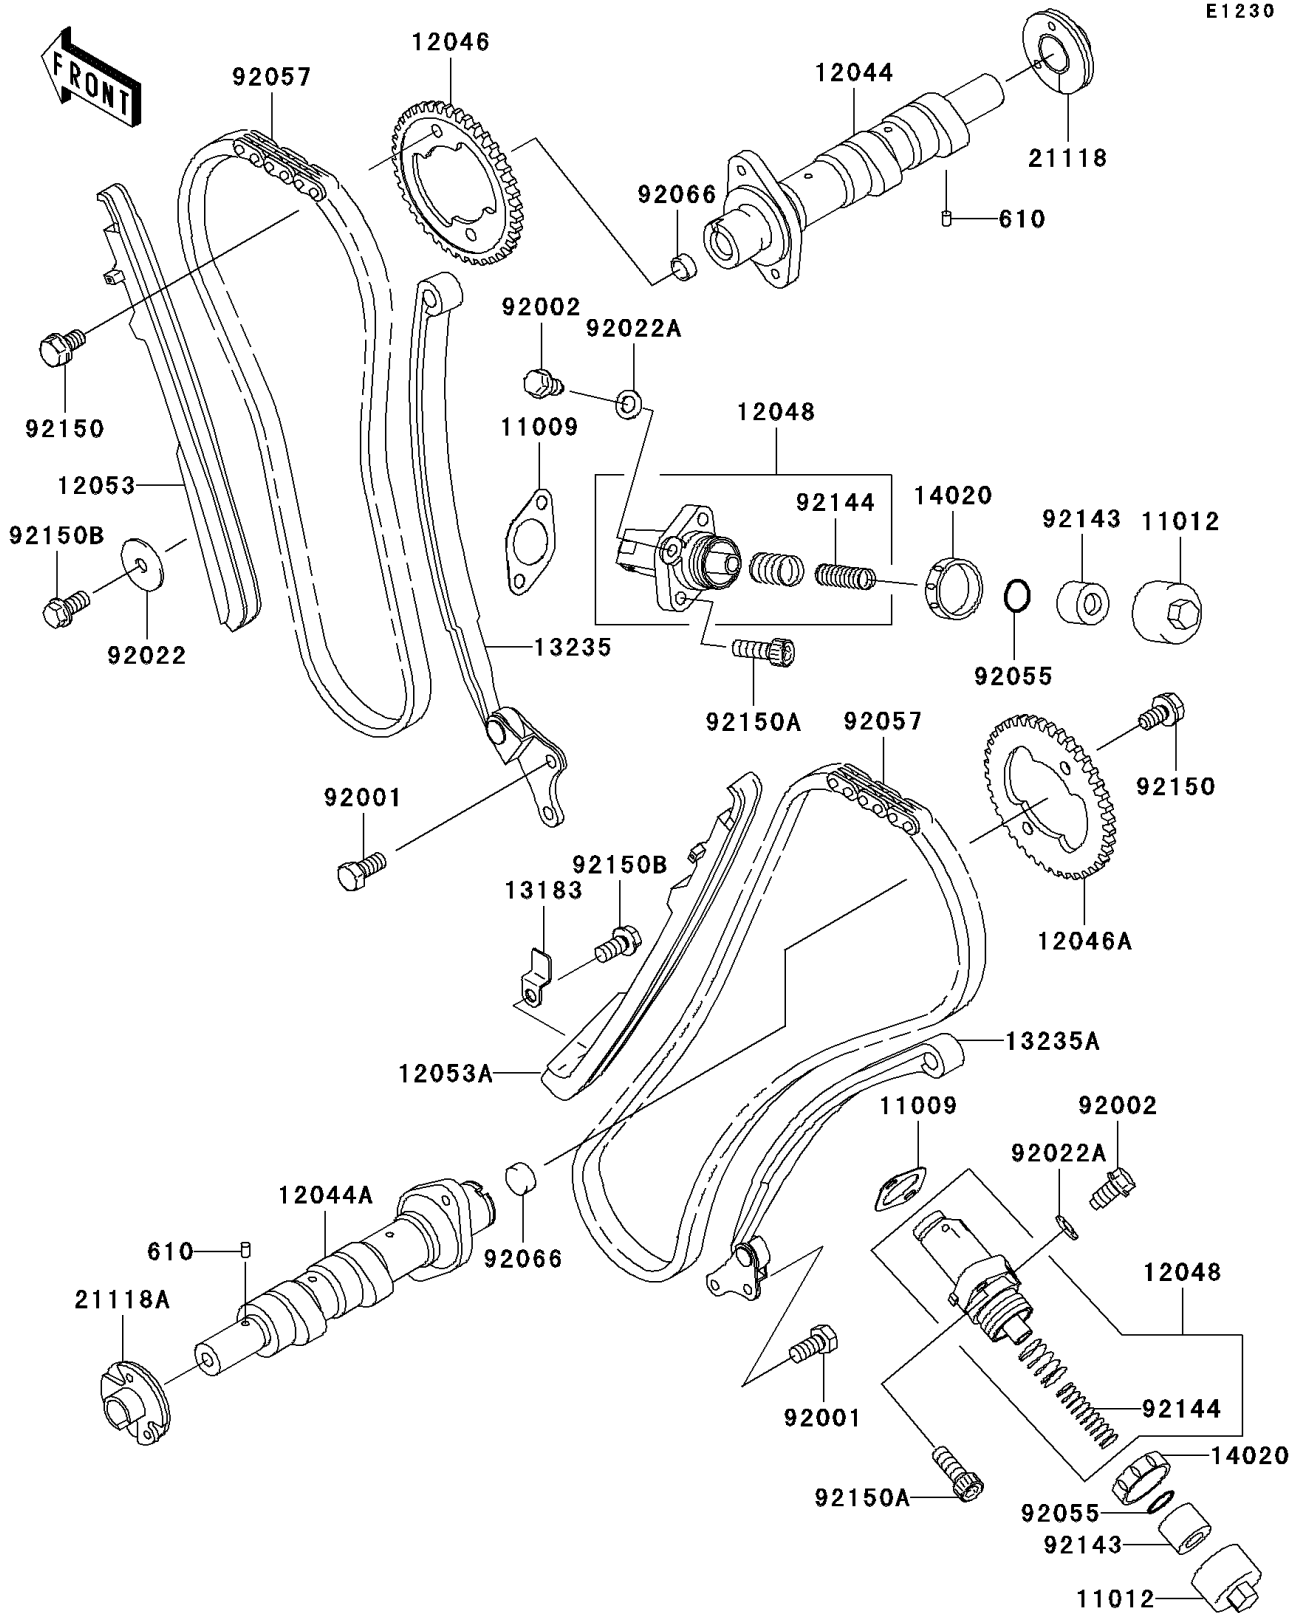

## PARTS DIAGRAM

### Camshaft(s)/Tensioner

E1230

# 2006 Vulcan 1500 Classic

## PARTS LIST

Camshaft(s)/Tensioner

**ITEM NAME**

**PART NUMBER**

**QUANTITY**

---