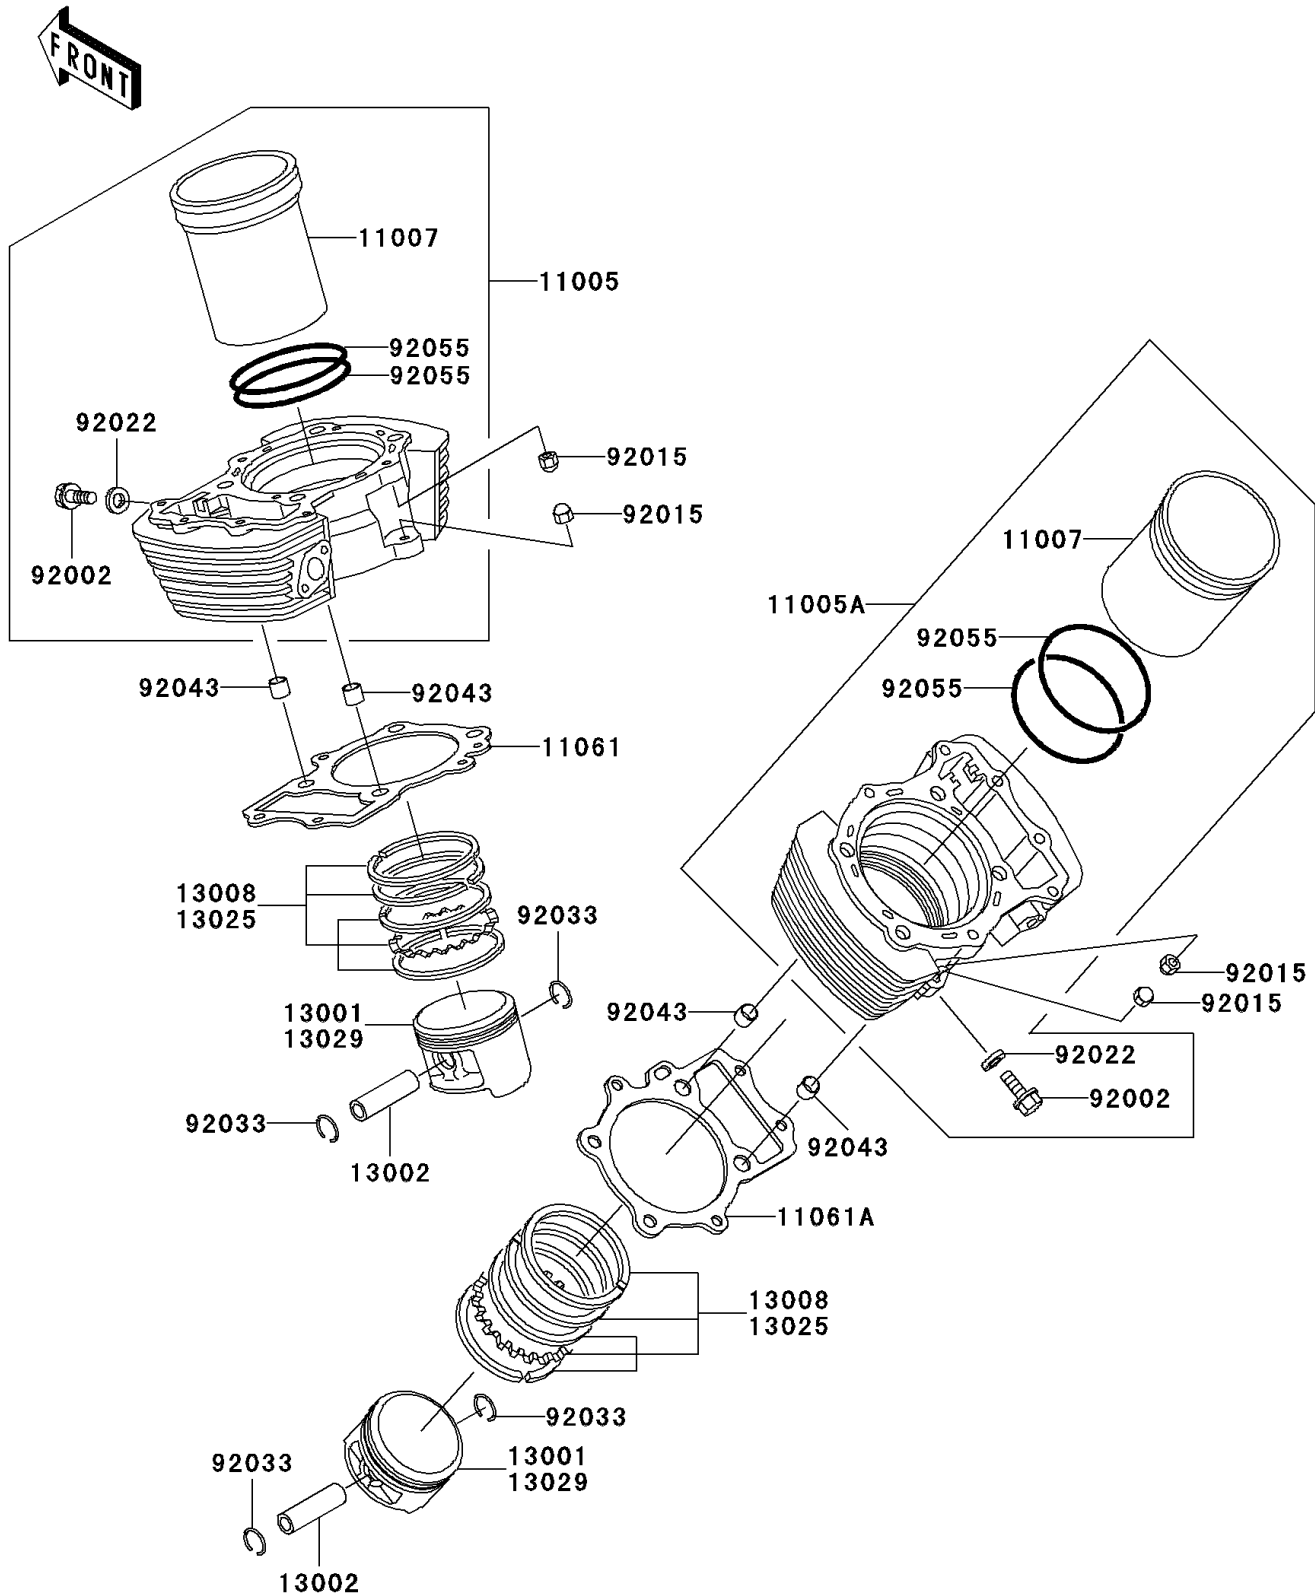

2006 Vulcan 1500 Classic

PARTS DIAGRAM

Cylinder/Piston(s)

E1120

2006 Vulcan 1500 Classic

PARTS LIST Cylinder/Piston(s)

ITEM NAME	PART NUMBER	QUANTITY
-----------	-------------	----------
