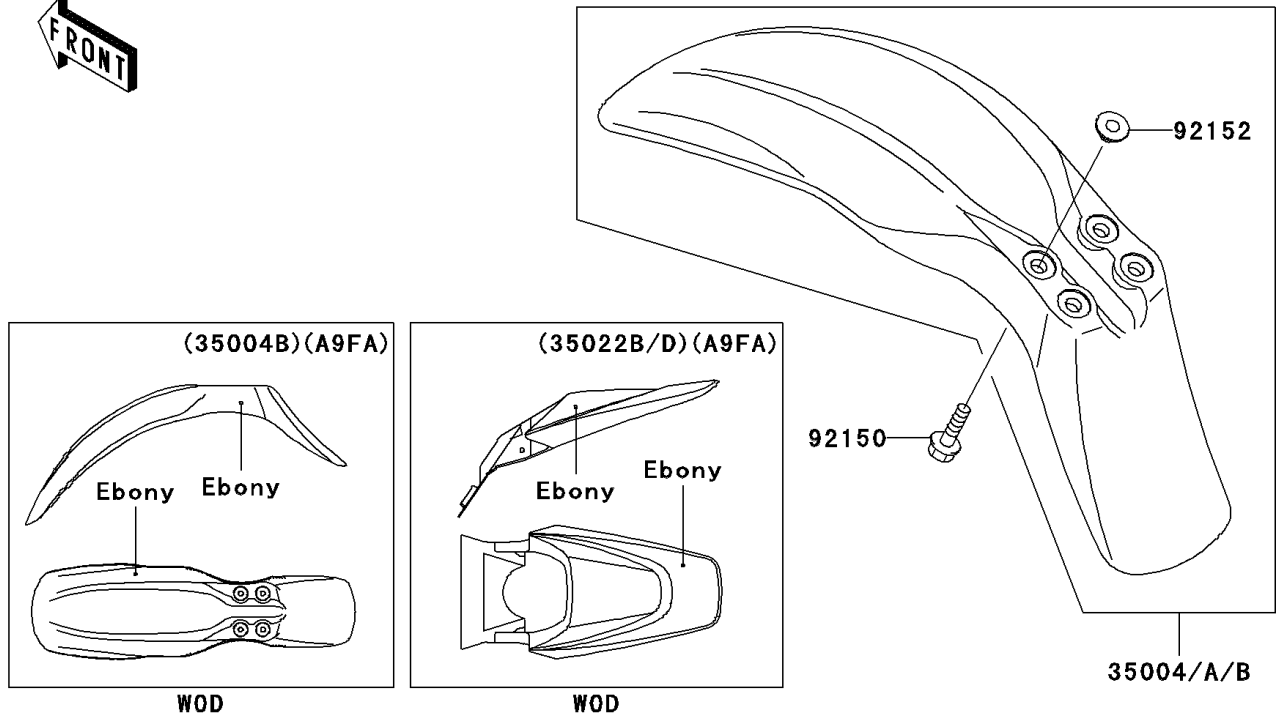

2009 KLX[®]110

PARTS DIAGRAM

Fenders

F2170

2009 KLX[®]110

PARTS LIST

Fenders

ITEM NAME

PART NUMBER

QUANTITY
