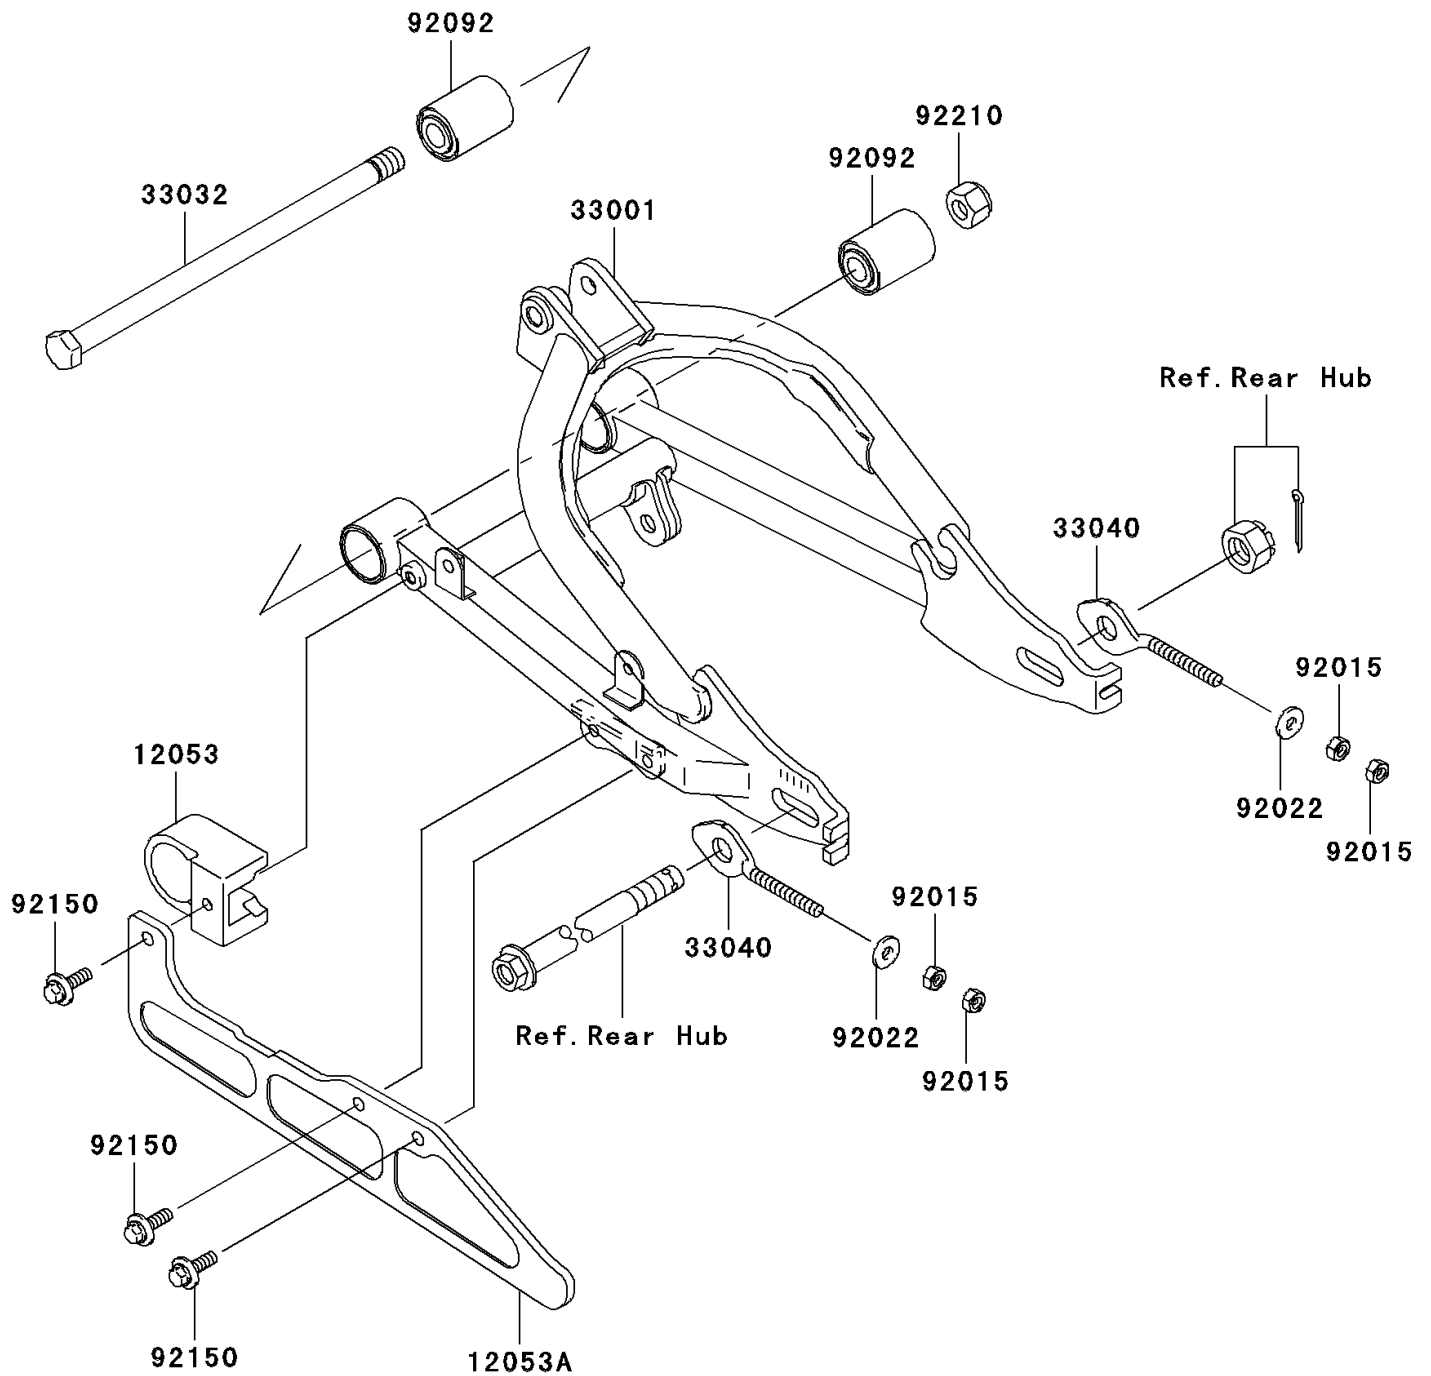

2006 KLX110

PARTS DIAGRAM

Swingarm

F2141

2006 KLX110

PARTS LIST

Swingarm

ITEM NAME	PART NUMBER	QUANTITY
GUIDE-CHAIN,FR (Ref # 12053)	12053-1459	1
GUIDE-CHAIN,RR (Ref # 12053A)	12053-1460	1
ARM-COMP-SWING,P.SILVER (Ref # 33001)	33001-1622-458	1
SHAFT-SWING ARM (Ref # 33032)	33032-0007	1
ADJUSTER-CHAIN (Ref # 33040)	33040-1006	2
NUT,6MM (Ref # 92015)	92015-1391	4
WASHER,6.5X16X2 (Ref # 92022)	92022-1565	2
BUSHING-RUBBER (Ref # 92092)	92092-1088	2
BOLT,FLANGED,6X20 (Ref # 92150)	92150-1339	3
NUT,LOCK,12MM (Ref # 92210)	92210-1373	1