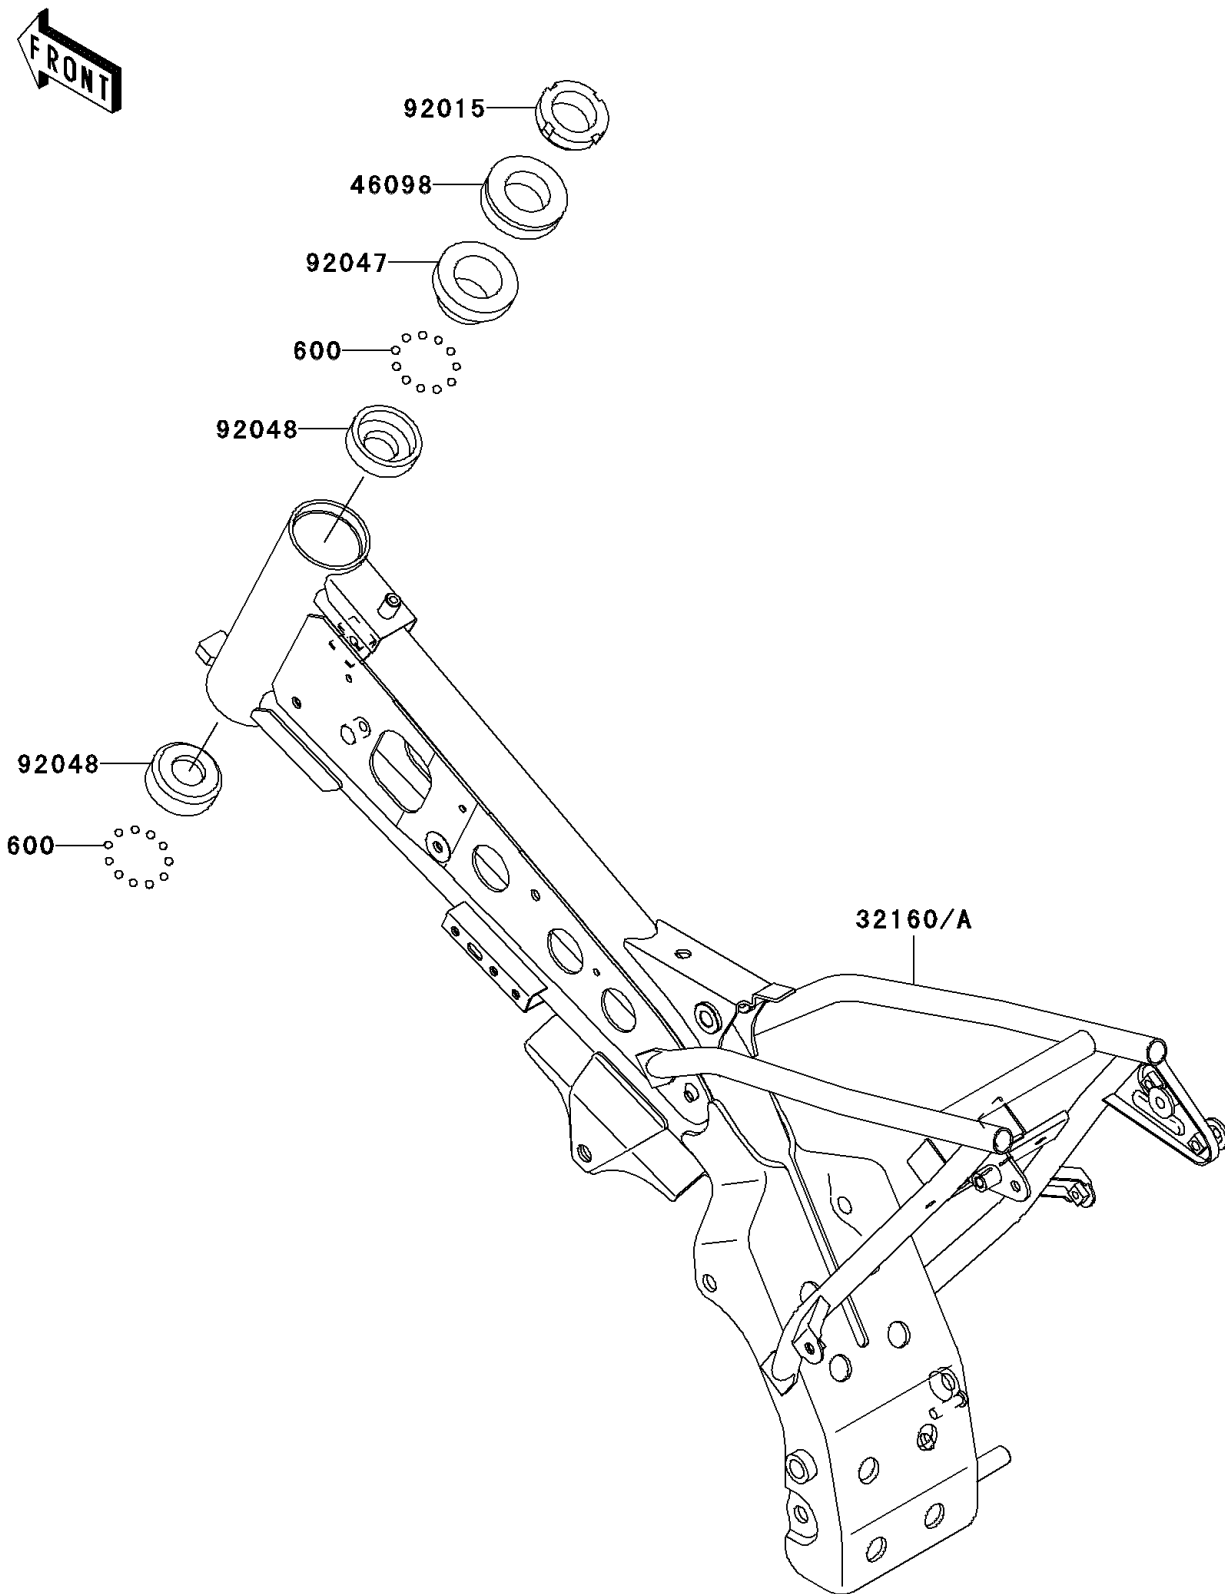

2006 KLX110

PARTS DIAGRAM

Frame

Kawasaki

Let the Good Times Roll®

F2120

2006 KLX110

PARTS LIST

Frame

ITEM NAME

PART NUMBER

QUANTITY
