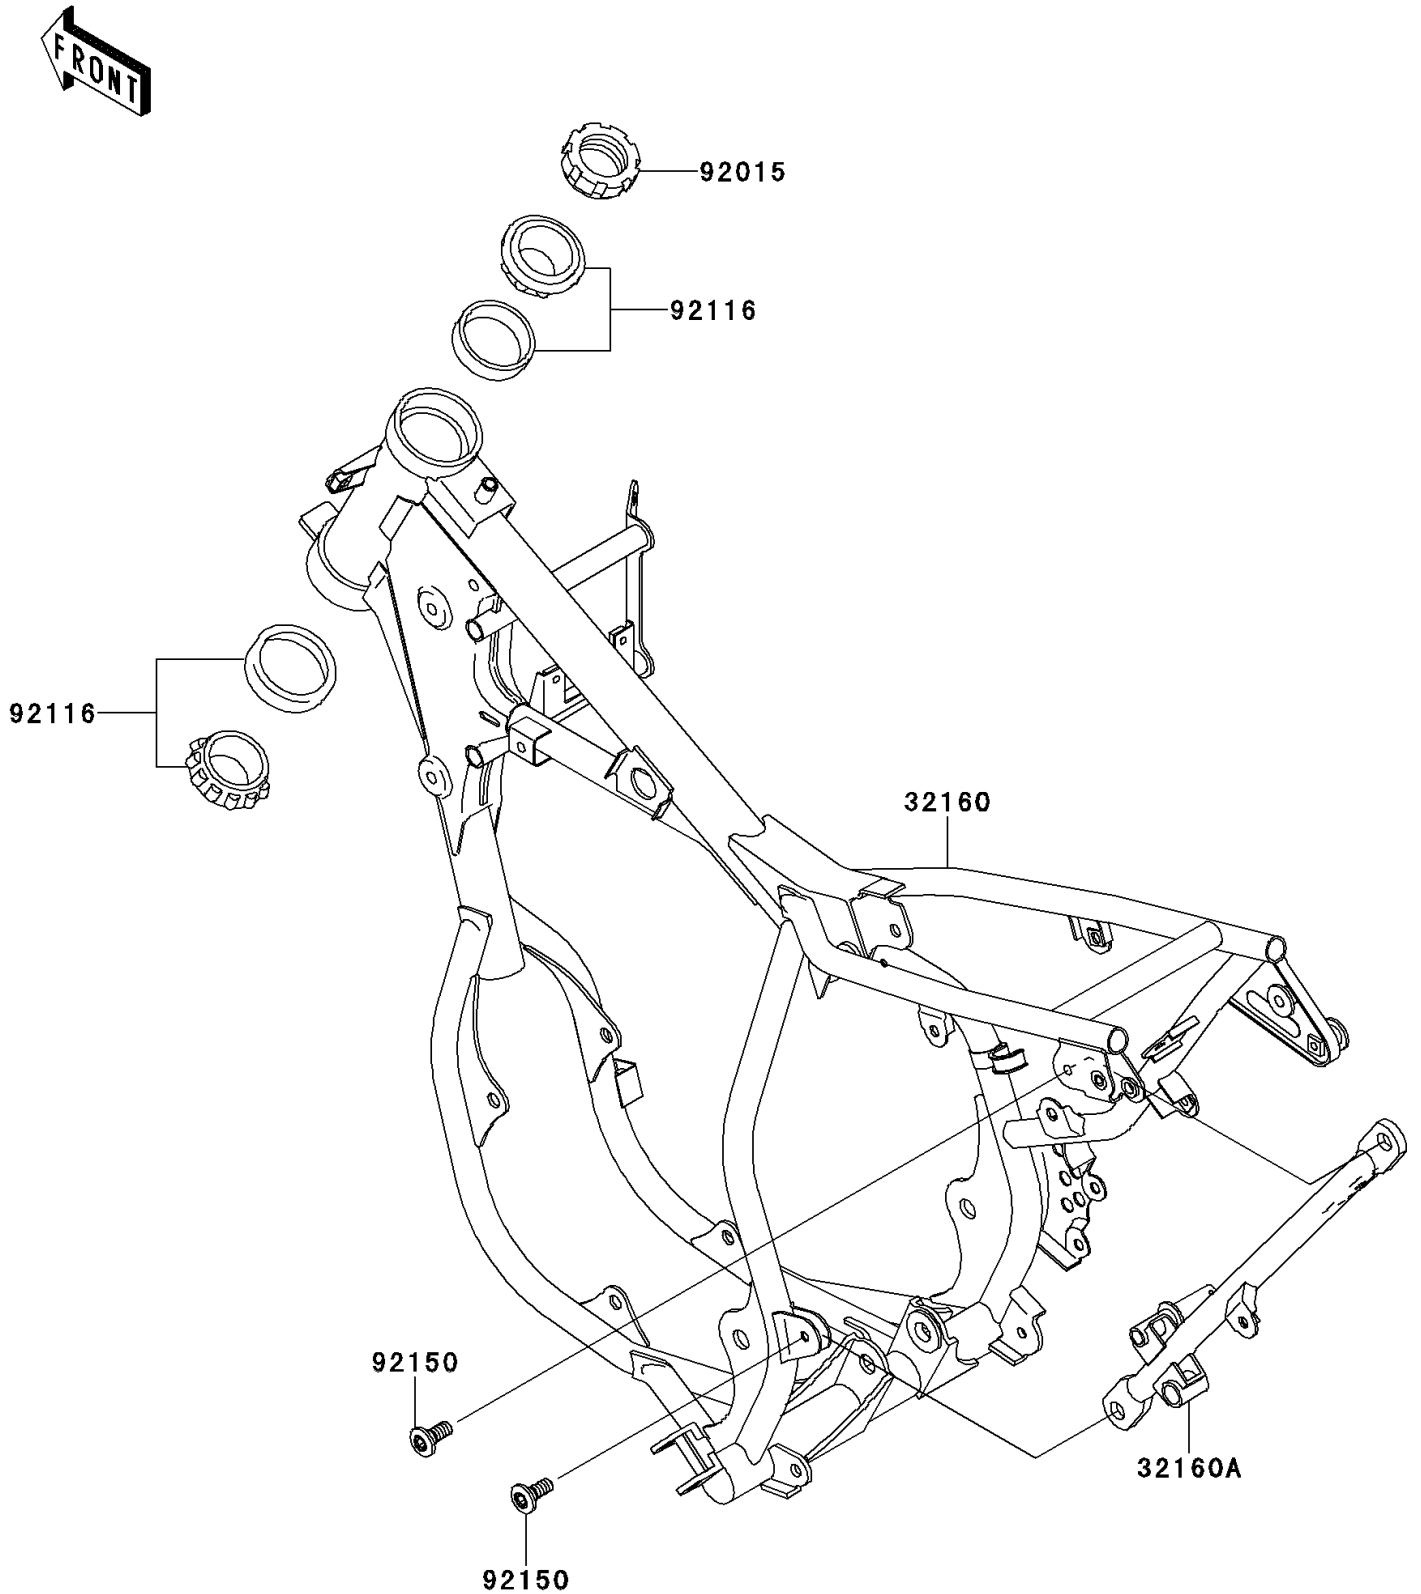

2011 KX™ 65

PARTS DIAGRAM

Frame

F2120

2011 KX™ 65

PARTS LIST

Frame

ITEM NAME

PART NUMBER

QUANTITY
