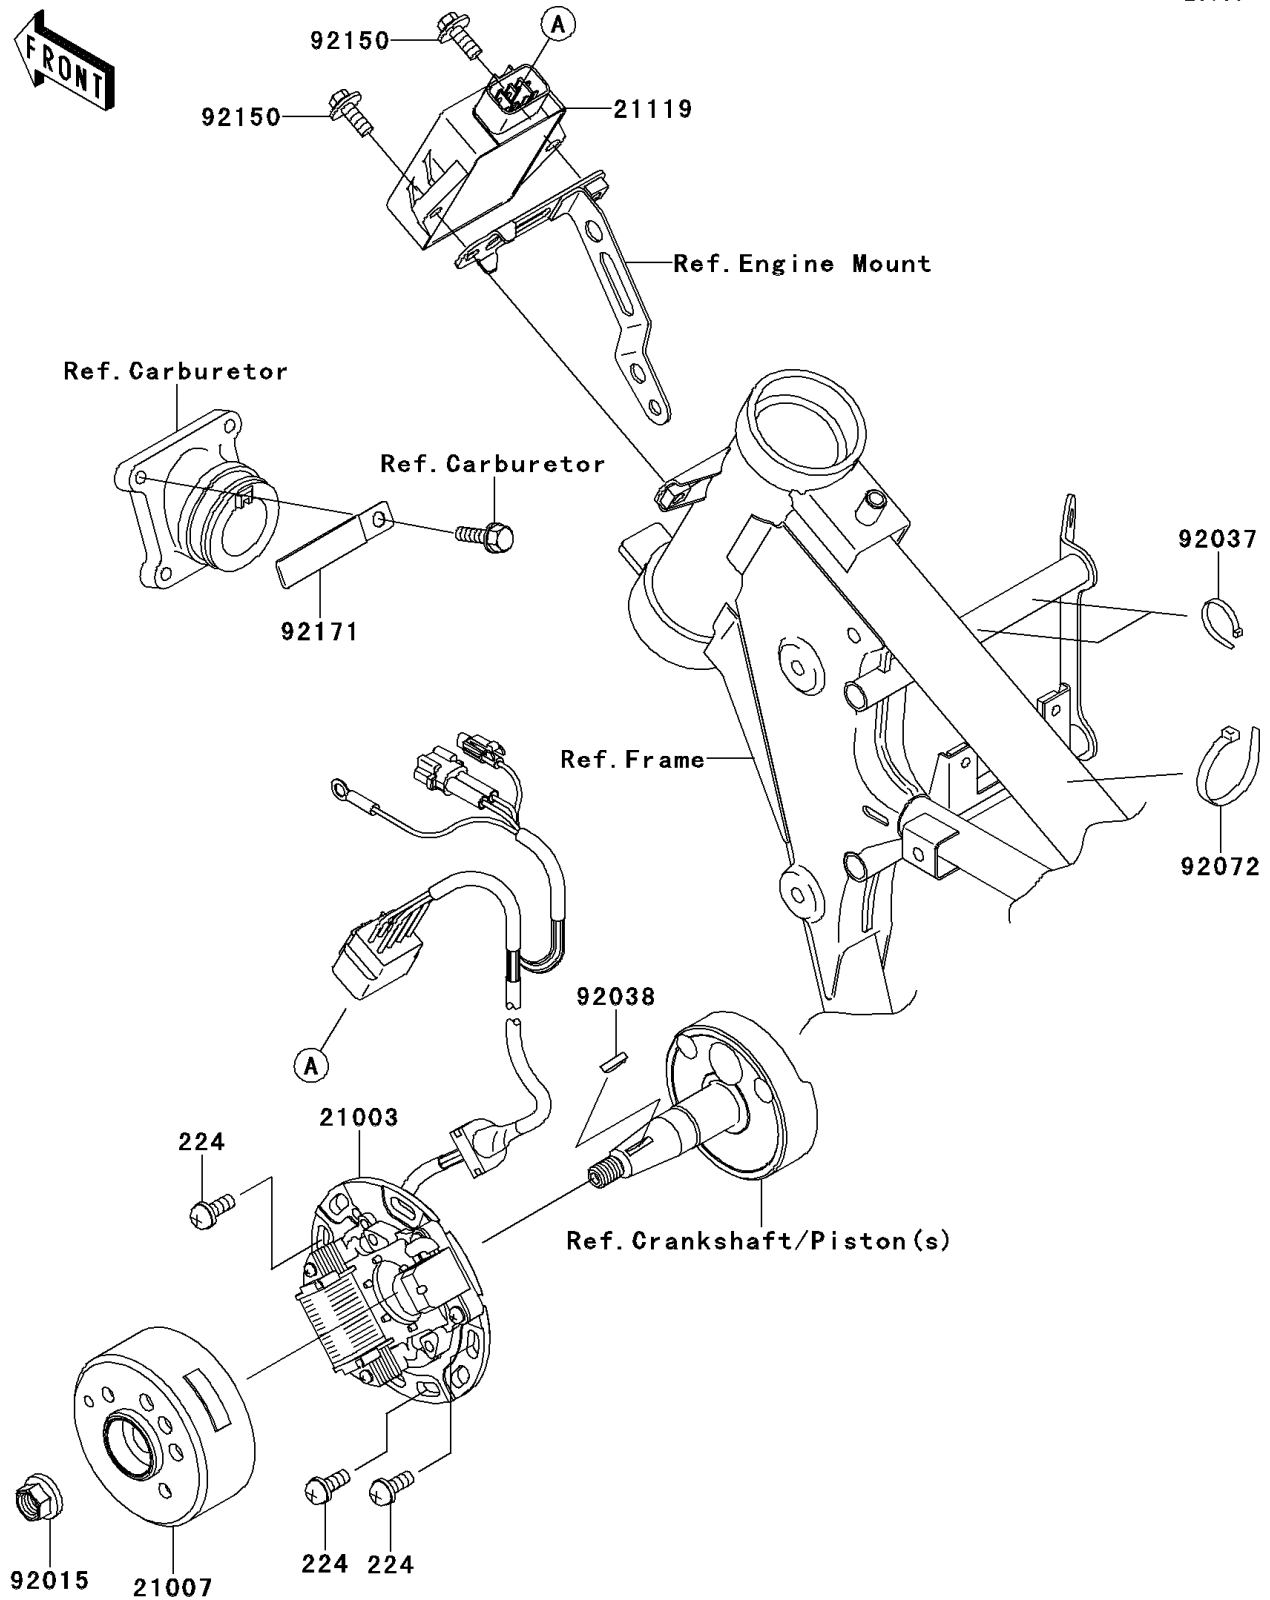

2013 KX™ 65

PARTS DIAGRAM

Generator

E1810

2013 KX™ 65

PARTS LIST

Generator

ITEM NAME

PART NUMBER

QUANTITY
