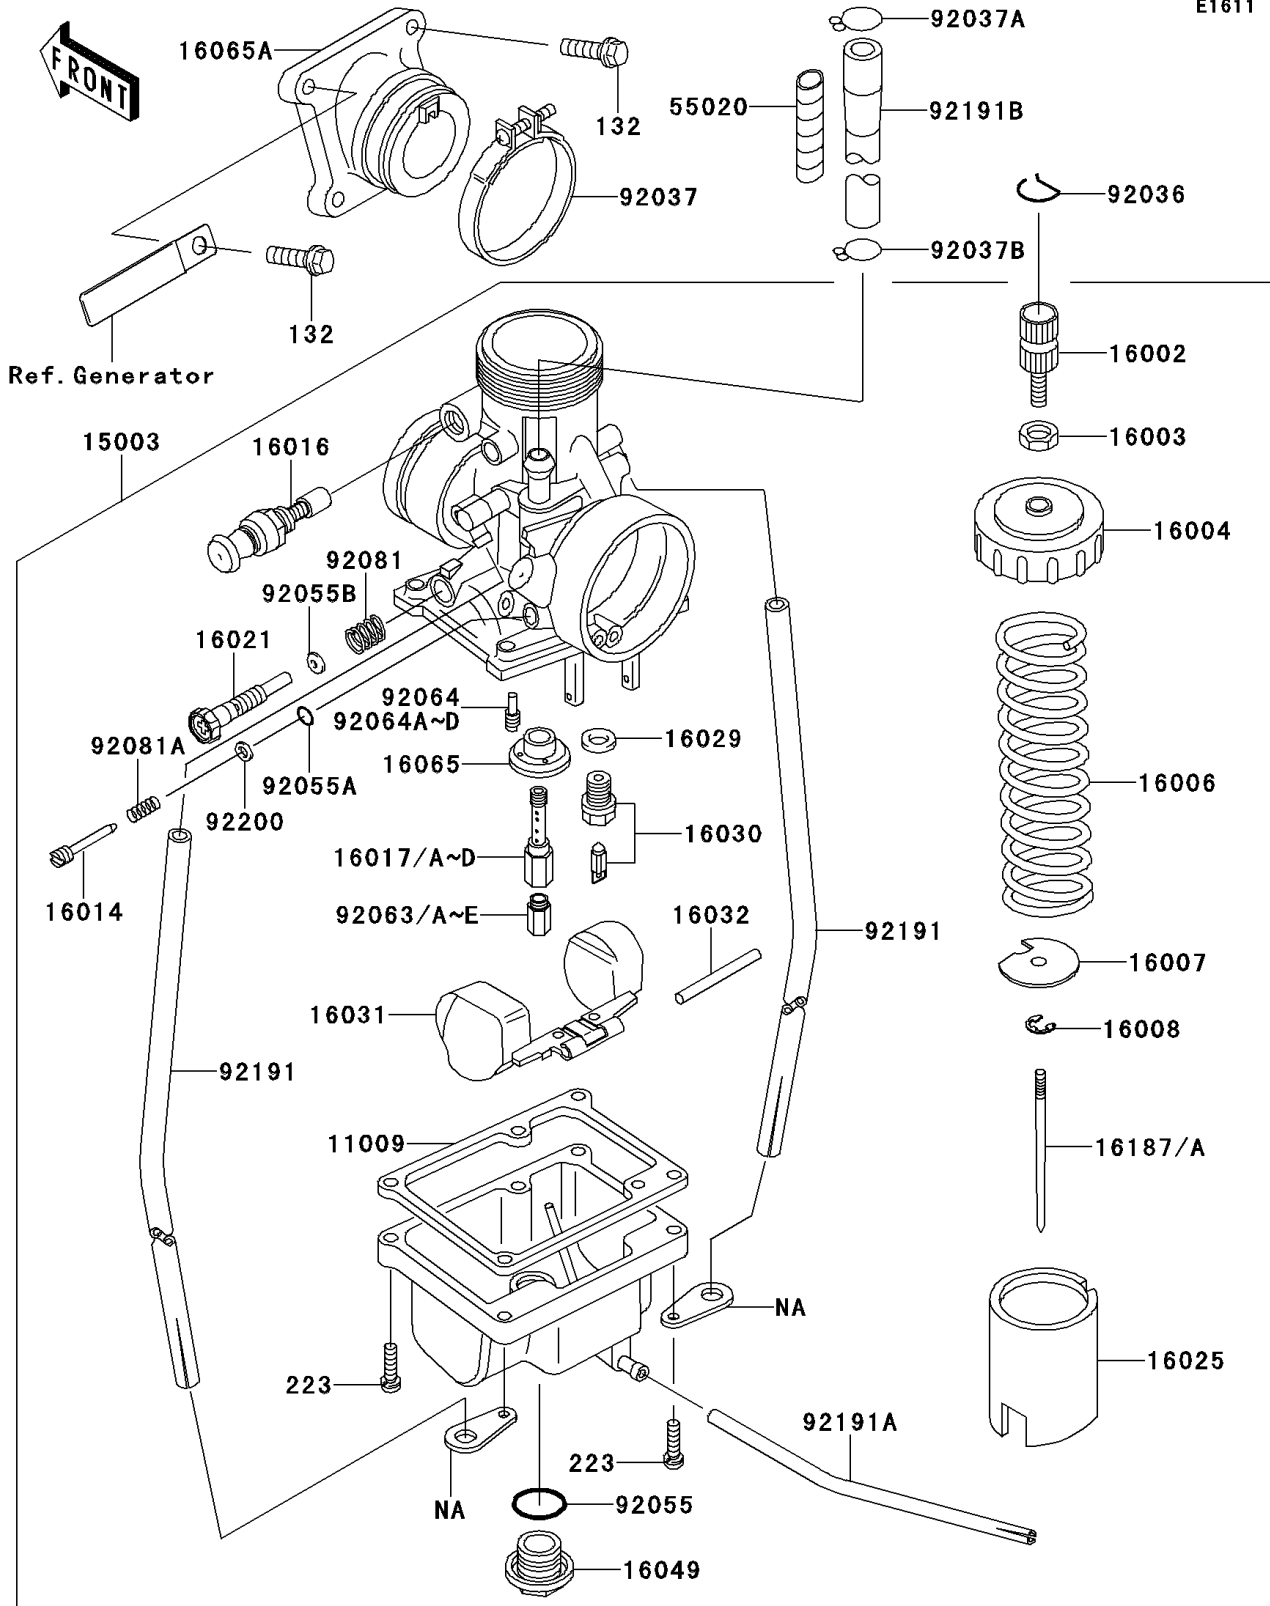

# 2011 KX™ 65

## PARTS DIAGRAM

### Carburetor

E1611

## PARTS LIST