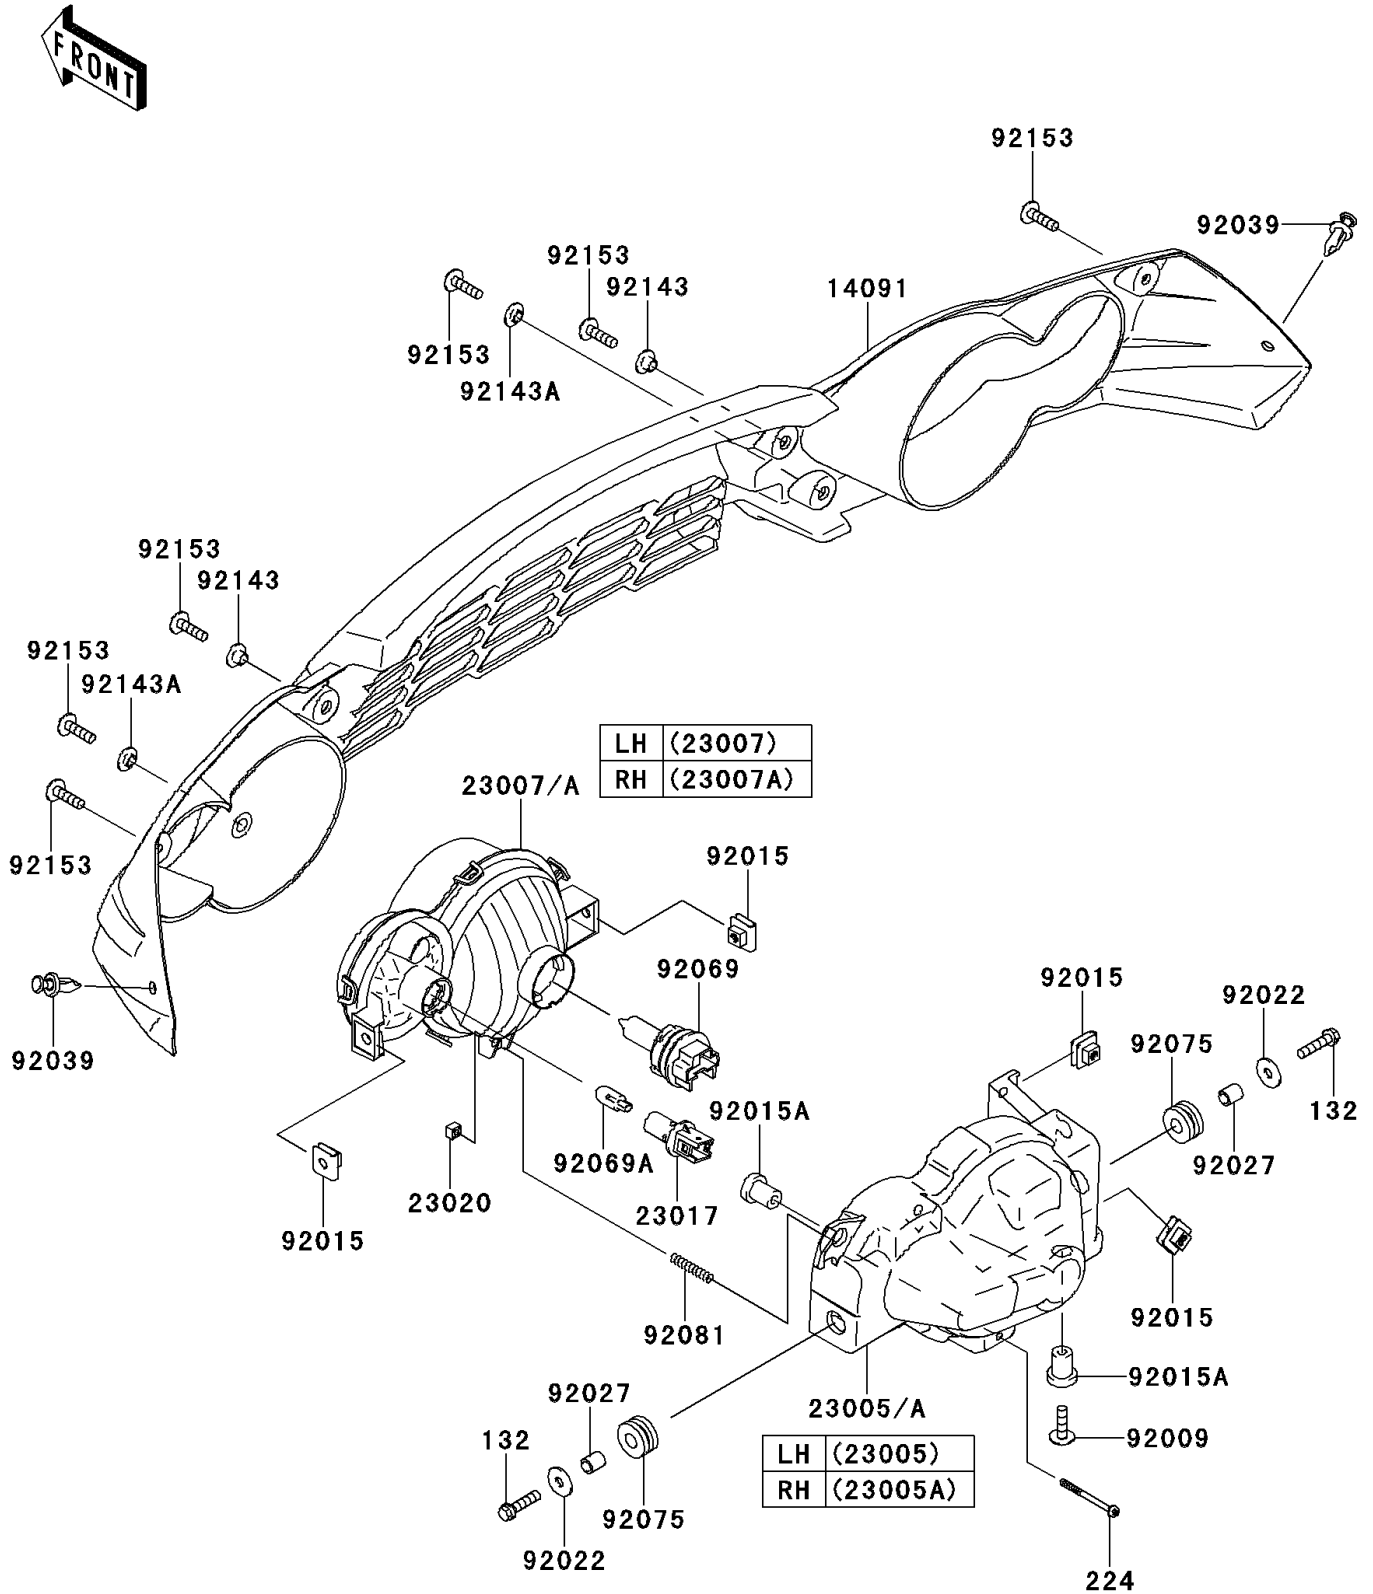

2011 BRUTE FORCE® 650 4x4i

PARTS DIAGRAM

Headlight(s)

F2710

2011 BRUTE FORCE® 650 4x4i

PARTS LIST

Headlight(s)

ITEM NAME

PART NUMBER

QUANTITY
