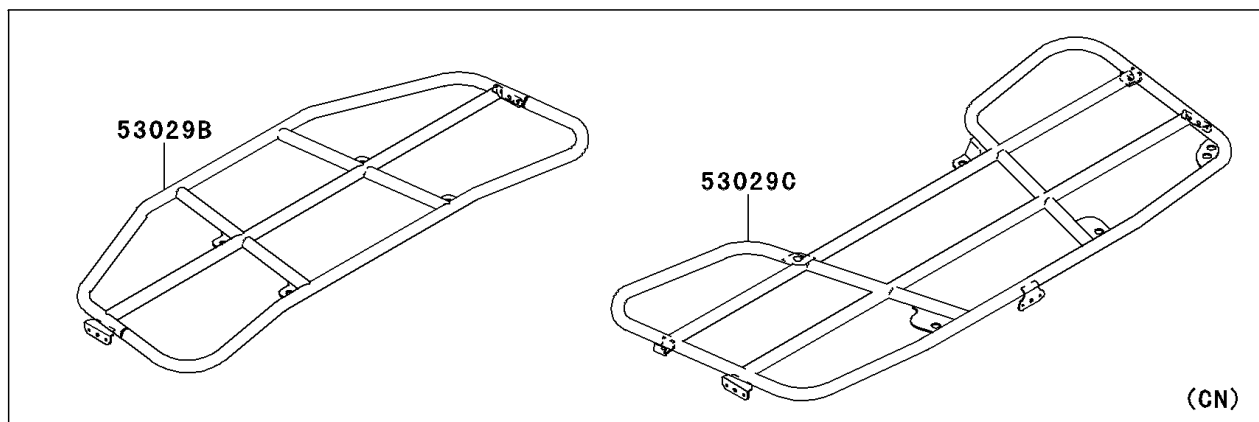

2013 BRUTE FORCE® 650 4x4i

PARTS DIAGRAM

Carrier(s)

2013 BRUTE FORCE® 650 4x4i

PARTS LIST

Carrier(s)

ITEM NAME	PART NUMBER	QUANTITY
BOLT-FLANGED,10X16 (Ref # 130)	130CA1016	4
STAY,REAR CARRIER,T.BLACK (Ref # 35063)	35063-0501-388	1
STAY (Ref # 35063A)	35063-0826	1
LABEL-WARNING,MAXIMUM LOAD (Ref # 56040)	56040-1321	1
LABEL-WARNING,MAXIMUM LOAD (Ref # 56070)	56070-0041	1
COLLAR (Ref # 92152)	92152-0254	2
COLLAR (Ref # 92152A)	92152-0823	2
COLLAR (Ref # 92152B)	92152-0897	2
BOLT,FLANGED,8X70 (Ref # 92153)	92153-0748	2
BOLT,FLANGED,8X14 (Ref # 92153A)	92153-0931	4
BOLT,FLANGED,10X44 (Ref # 92153B)	92153-1374	2
BOLT,FLANGED,8X50 (Ref # 92153C)	92153-1755	2
BOLT,FLANGED,10X16 (Ref # 92154)	92154-0916	2
WASHER,10.3X23X1.6 (Ref # 92200)	92200-0724	4
WASHER,8.5X20X1.6 (Ref # 92200A)	92200-0774	4
CARRIER,FR,T.BLACK (Ref # 53029)	53029-0054-388	1
CARRIER,RR,T.BLACK (Ref # 53029A)	53029-0055-388	1
CARRIER,FR,T.BLACK (Ref # 53029B)	53029-0083-388	1
CARRIER,RR,T.BLACK (Ref # 53029C)	53029-0084-388	1