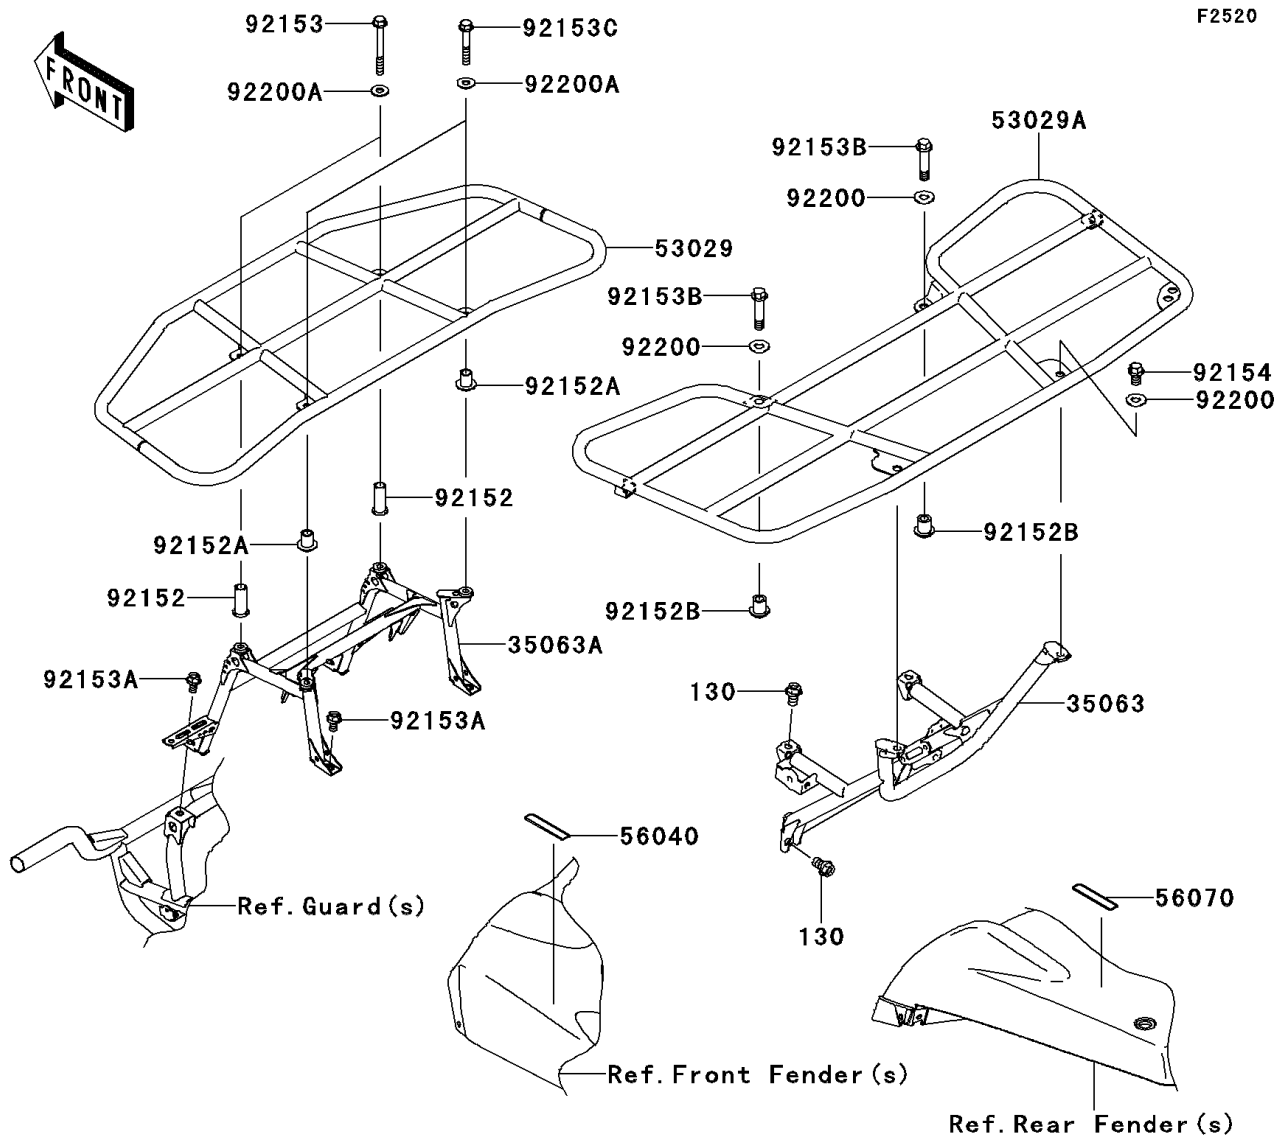

2013 BRUTE FORCE® 650 4x4i

PARTS DIAGRAM

Carrier(s)

2013 BRUTE FORCE® 650 4x4i

PARTS LIST

Carrier(s)

ITEM NAME	PART NUMBER	QUANTITY
BOLT-FLANGED,10X16 (Ref # 130)	130CA1016	4
STAY,REAR CARRIER,T.BLACK (Ref # 35063)	35063-0501-388	1
STAY (Ref # 35063A)	35063-0826	1
LABEL-WARNING,MAXIMUM LOAD (Ref # 56040)	56040-1321	1
LABEL-WARNING,MAXIMUM LOAD (Ref # 56070)	56070-0041	1
COLLAR (Ref # 92152)	92152-0254	2
COLLAR (Ref # 92152A)	92152-0823	2
COLLAR (Ref # 92152B)	92152-0897	2
BOLT,FLANGED,8X70 (Ref # 92153)	92153-0748	2
BOLT,FLANGED,8X14 (Ref # 92153A)	92153-0931	4
BOLT,FLANGED,10X44 (Ref # 92153B)	92153-1374	2
BOLT,FLANGED,8X50 (Ref # 92153C)	92153-1755	2
BOLT,FLANGED,10X16 (Ref # 92154)	92154-0916	2
WASHER,10.3X23X1.6 (Ref # 92200)	92200-0724	4
WASHER,8.5X20X1.6 (Ref # 92200A)	92200-0774	4
CARRIER,FR,T.BLACK (Ref # 53029)	53029-0054-388	1
CARRIER,RR,T.BLACK (Ref # 53029A)	53029-0055-388	1
CARRIER,FR,T.BLACK (Ref # 53029B)	53029-0083-388	1
CARRIER,RR,T.BLACK (Ref # 53029C)	53029-0084-388	1