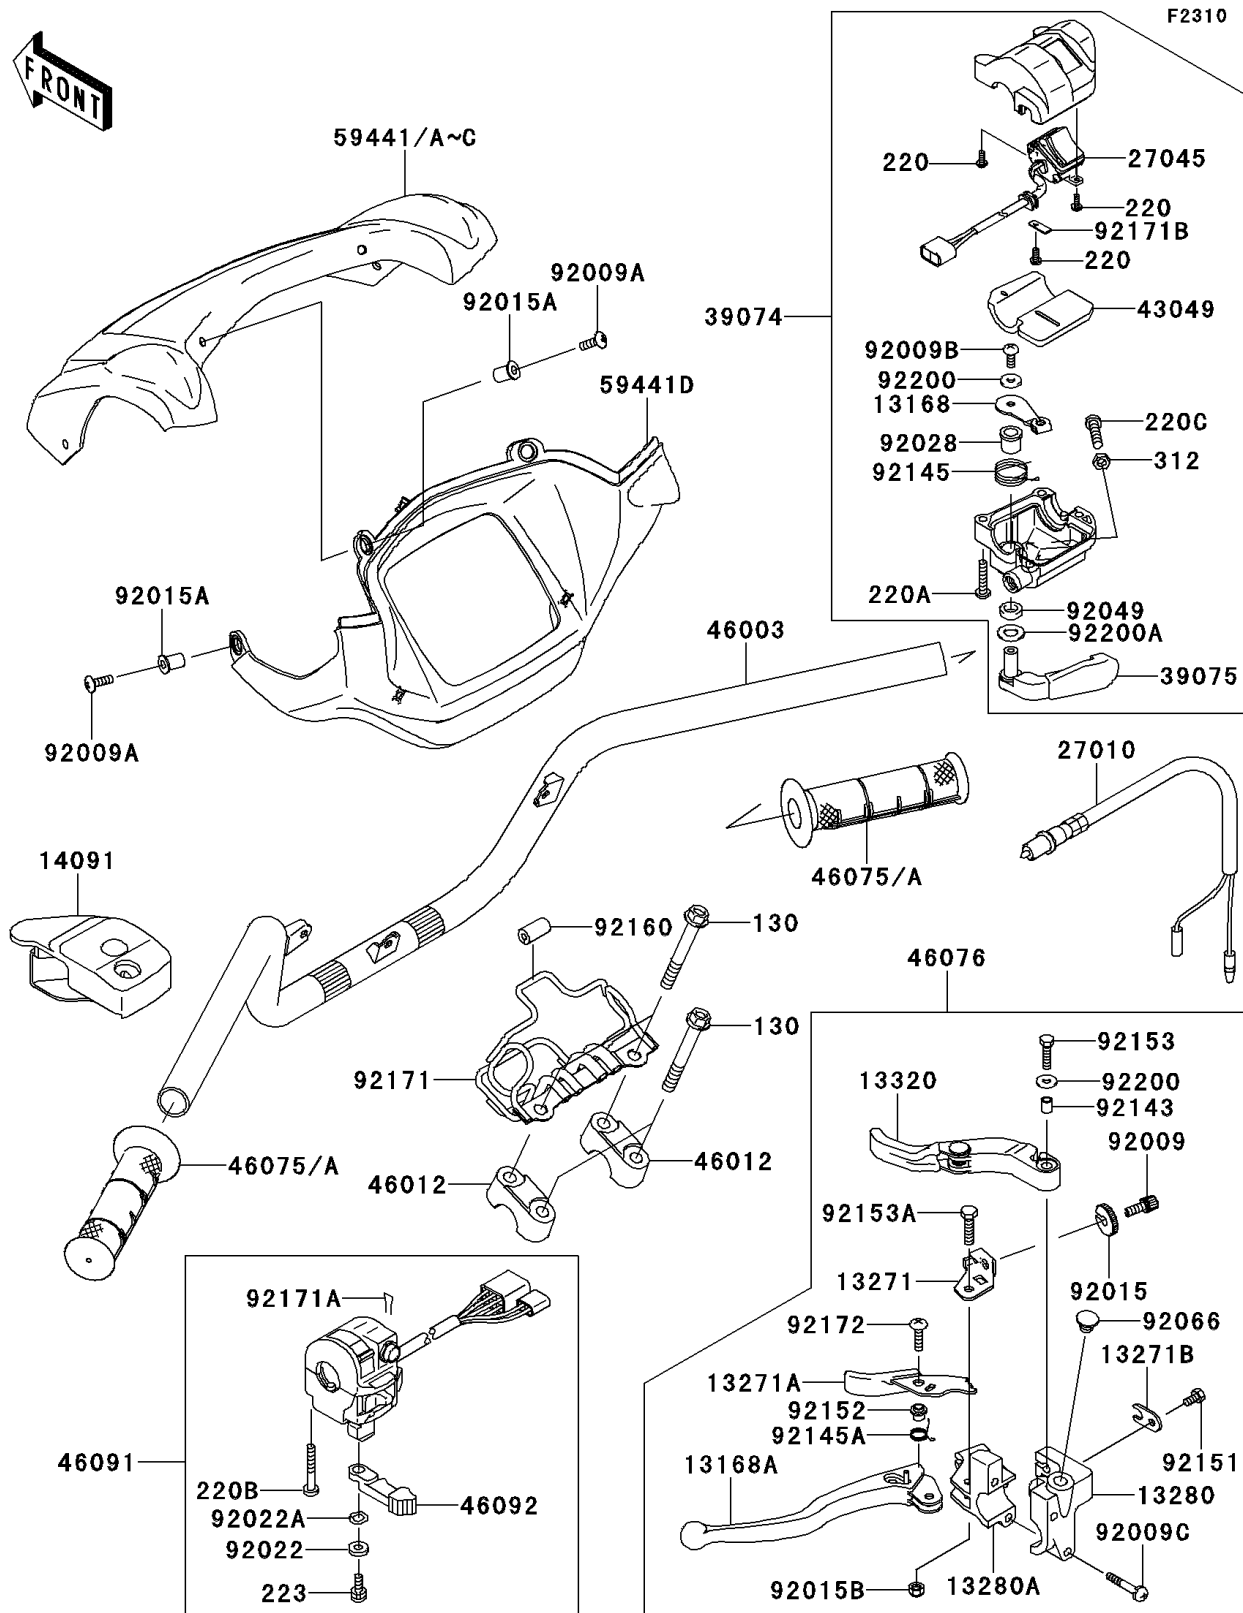

2011 BRUTE FORCE® 650 4x4i

Kawasaki
Let the Good Times Roll®

PARTS DIAGRAM

Handlebar

2011 BRUTE FORCE® 650 4x4i

PARTS LIST

Handlebar

ITEM NAME	PART NUMBER	QUANTITY
-----------	-------------	----------
