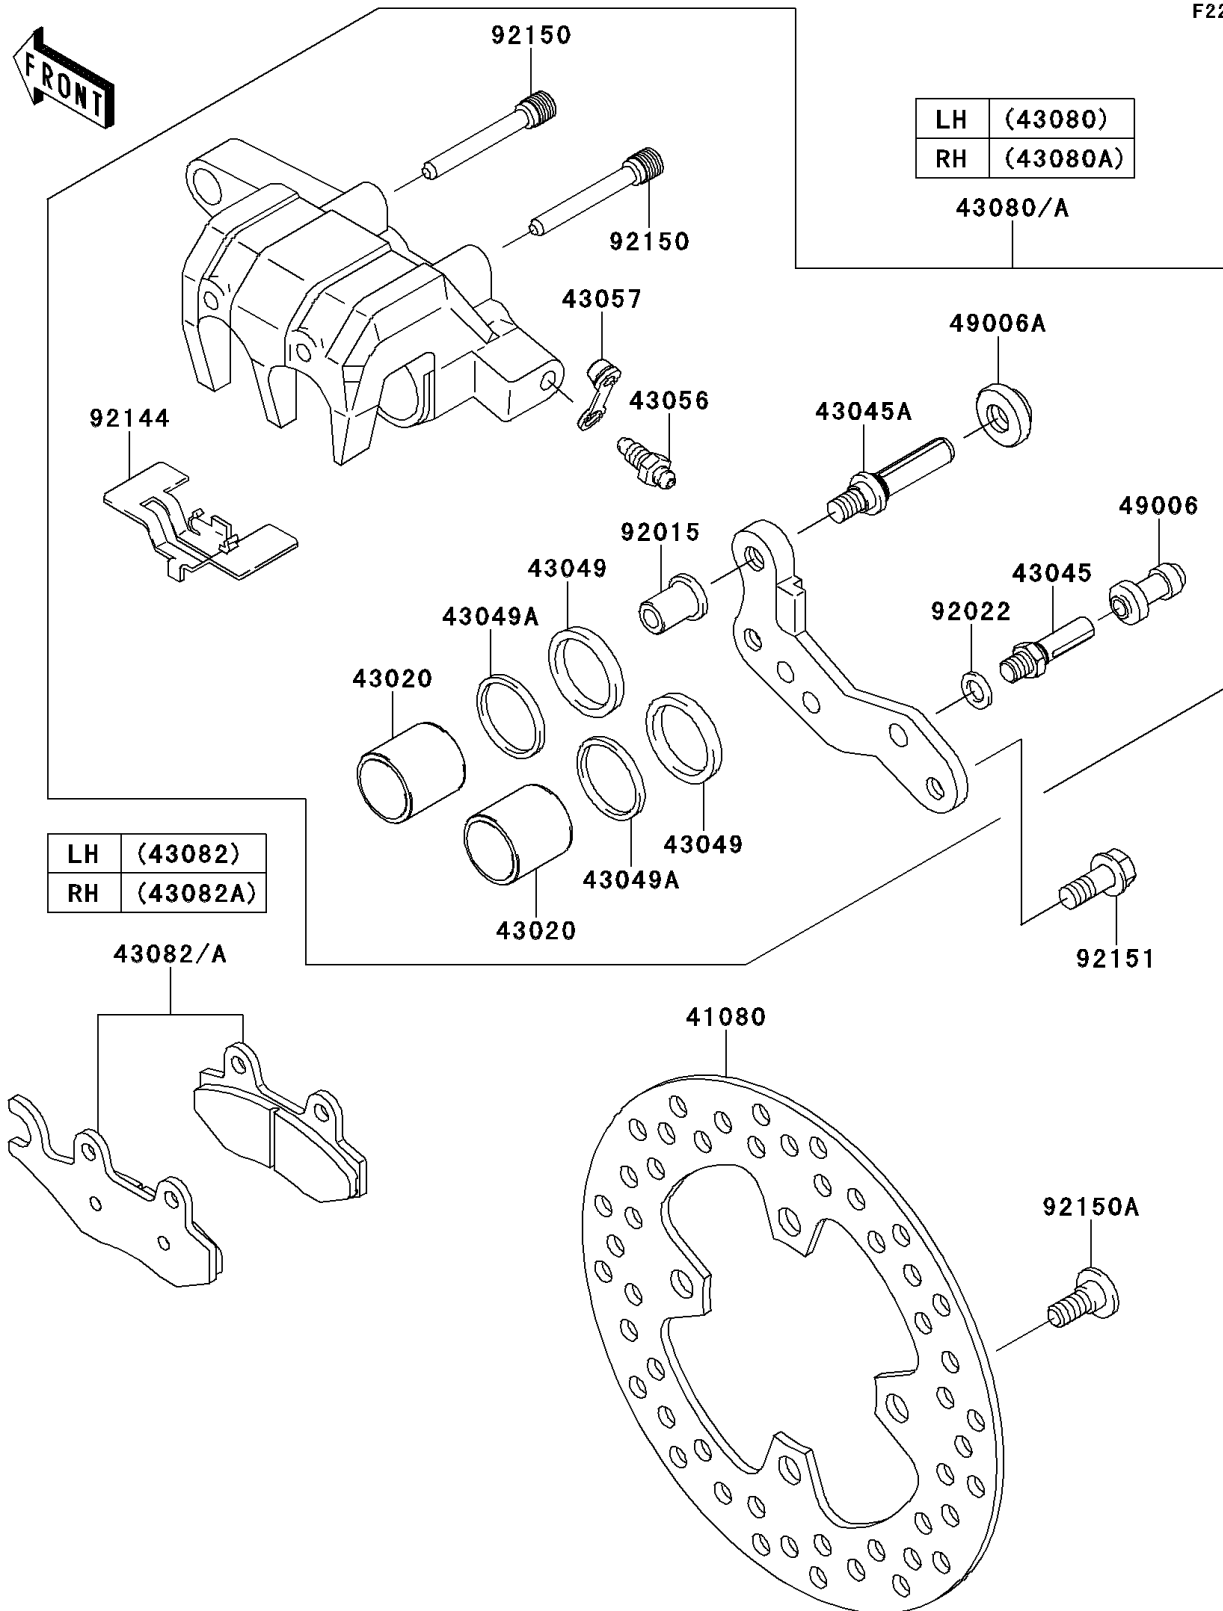

2013 BRUTE FORCE® 650 4x4i

PARTS DIAGRAM

Front Brake(FCF-FDF)

F2292A

2013 BRUTE FORCE® 650 4x4i

PARTS LIST

Front Brake(FCF-FDF)

ITEM NAME	PART NUMBER	QUANTITY
DISC,FR (Ref # 41080)	41080-1513	2
PISTON-COMP-BRAKE (Ref # 43020)	43020-1101	4
SHAFT-CALIPER (Ref # 43045)	43045-1010	2
SHAFT-CALIPER (Ref # 43045A)	43045-1052	2
PACKING (Ref # 43049)	43049-1063	4
PACKING (Ref # 43049A)	43049-1064	4
BREATHER (Ref # 43056)	43056-1055	2
CAP-BREATHER (Ref # 43057)	43057-1001	2
CALIPER-SUB-ASSY,LH (Ref # 43080)	43080-0089	1
CALIPER-SUB-ASSY,RH (Ref # 43080A)	43080-0090	1
PAD-ASSY-BRAKE,FR,LH (Ref # 43082)	43082-0022	1
PAD-ASSY-BRAKE,FR,RH (Ref # 43082A)	43082-0023	1
BOOT,CALIPER (Ref # 49006)	49006-1088	2
BOOT,CALIPER (Ref # 49006A)	49006-1242	2
NUT (Ref # 92015)	92015-1740	2
WASHER,WAVE (Ref # 92022)	92022-1373	2
SPRING,PAD (Ref # 92144)	92144-1319	2
BOLT (Ref # 92150)	92150-1144	4
BOLT,SOCKET,8X20 (Ref # 92150A)	92150-1800	8
BOLT,FLANGED,8X19 (Ref # 92151)	92151-1793	4