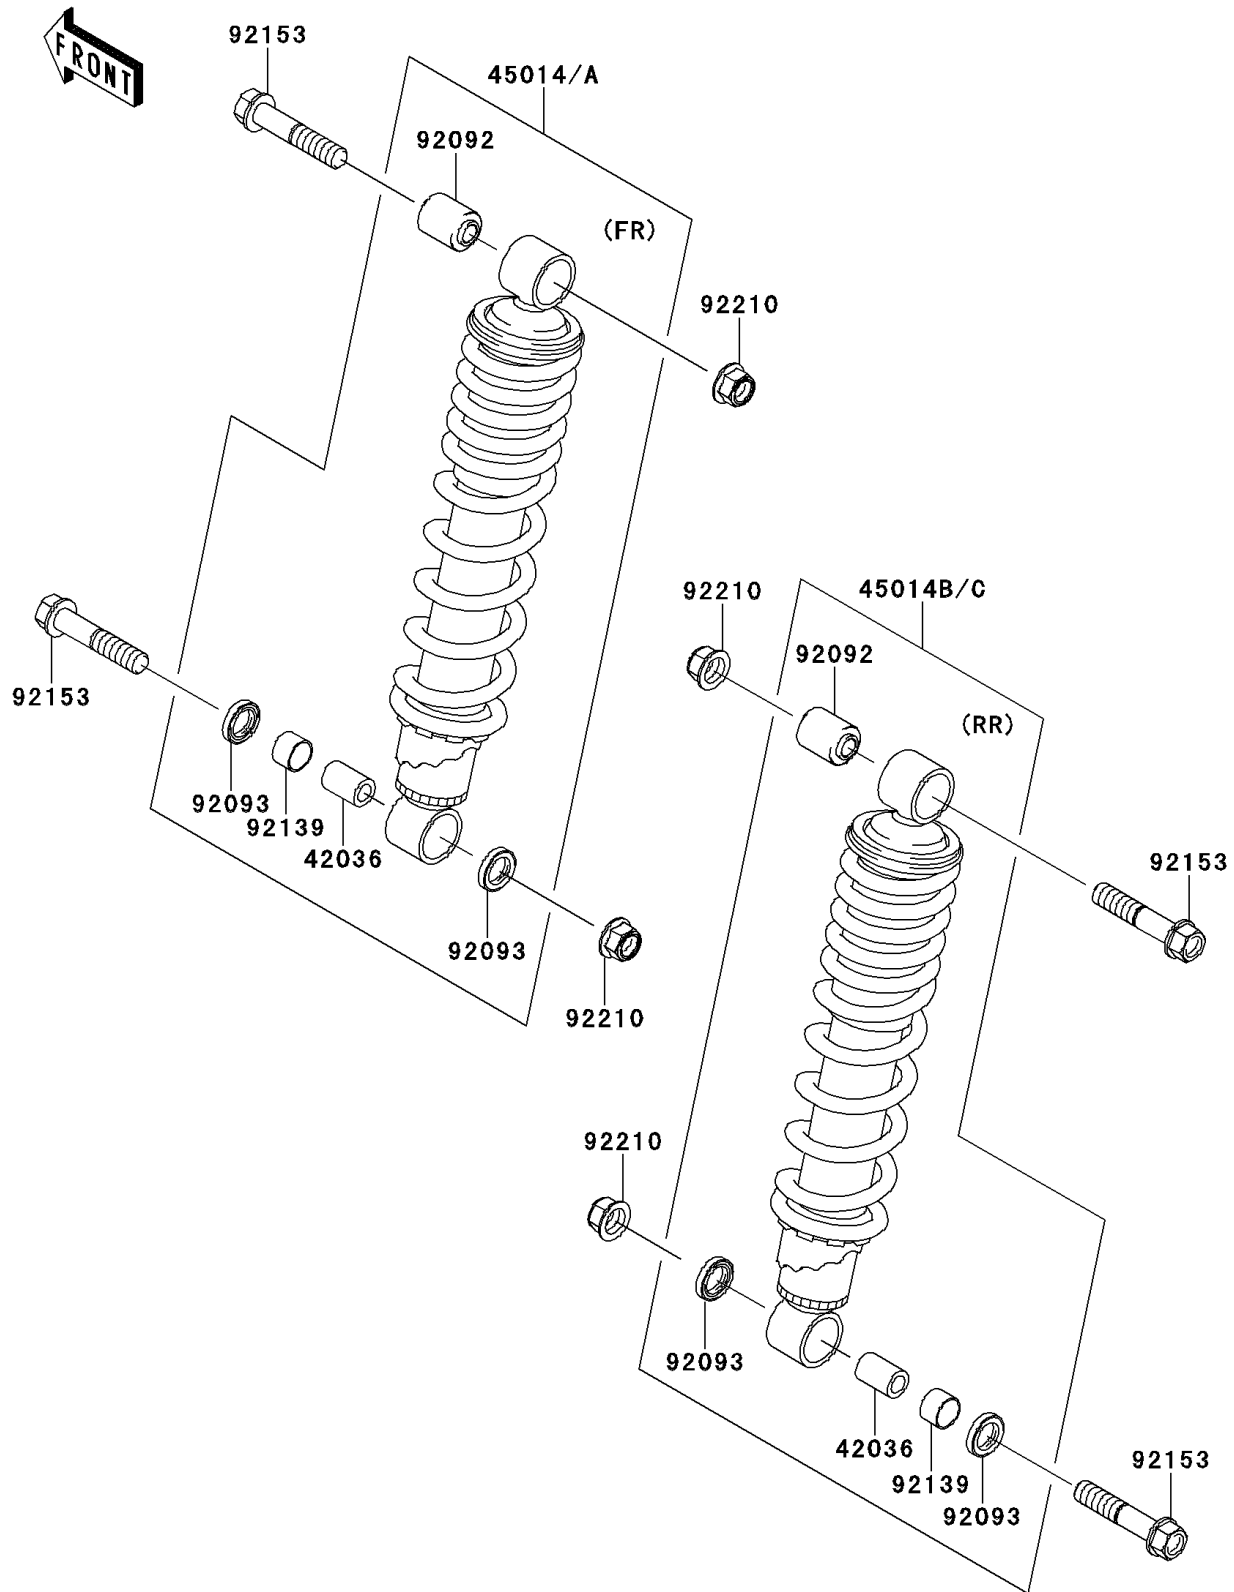

2011 BRUTE FORCE® 650 4x4i

PARTS DIAGRAM

Shock Absorber(s)

F2280

2011 BRUTE FORCE® 650 4x4i

PARTS LIST

Shock Absorber(s)

ITEM NAME	PART NUMBER	QUANTITY
-----------	-------------	----------
