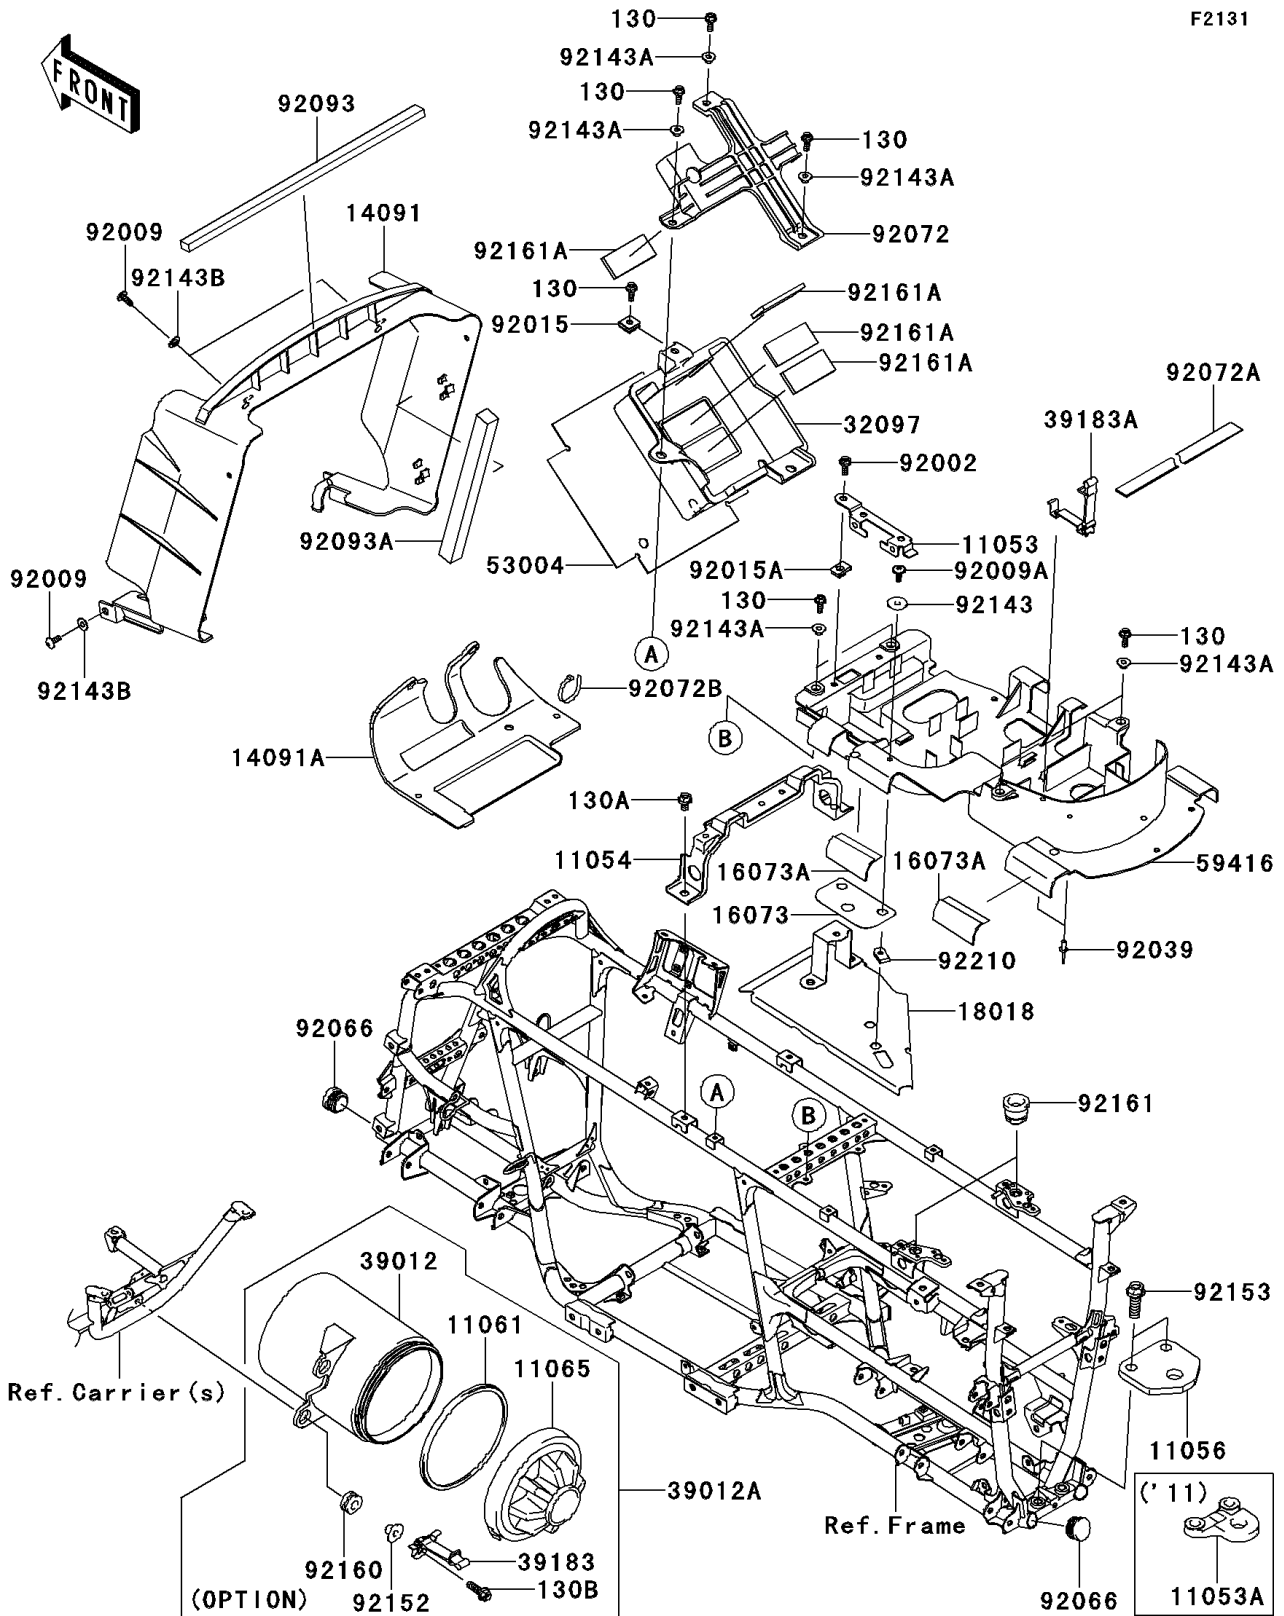

2011 BRUTE FORCE® 650 4x4i

PARTS DIAGRAM

Frame Fittings

2011 BRUTE FORCE® 650 4x4i

PARTS LIST Frame Fittings

ITEM NAME	PART NUMBER	QUANTITY
-----------	-------------	----------
