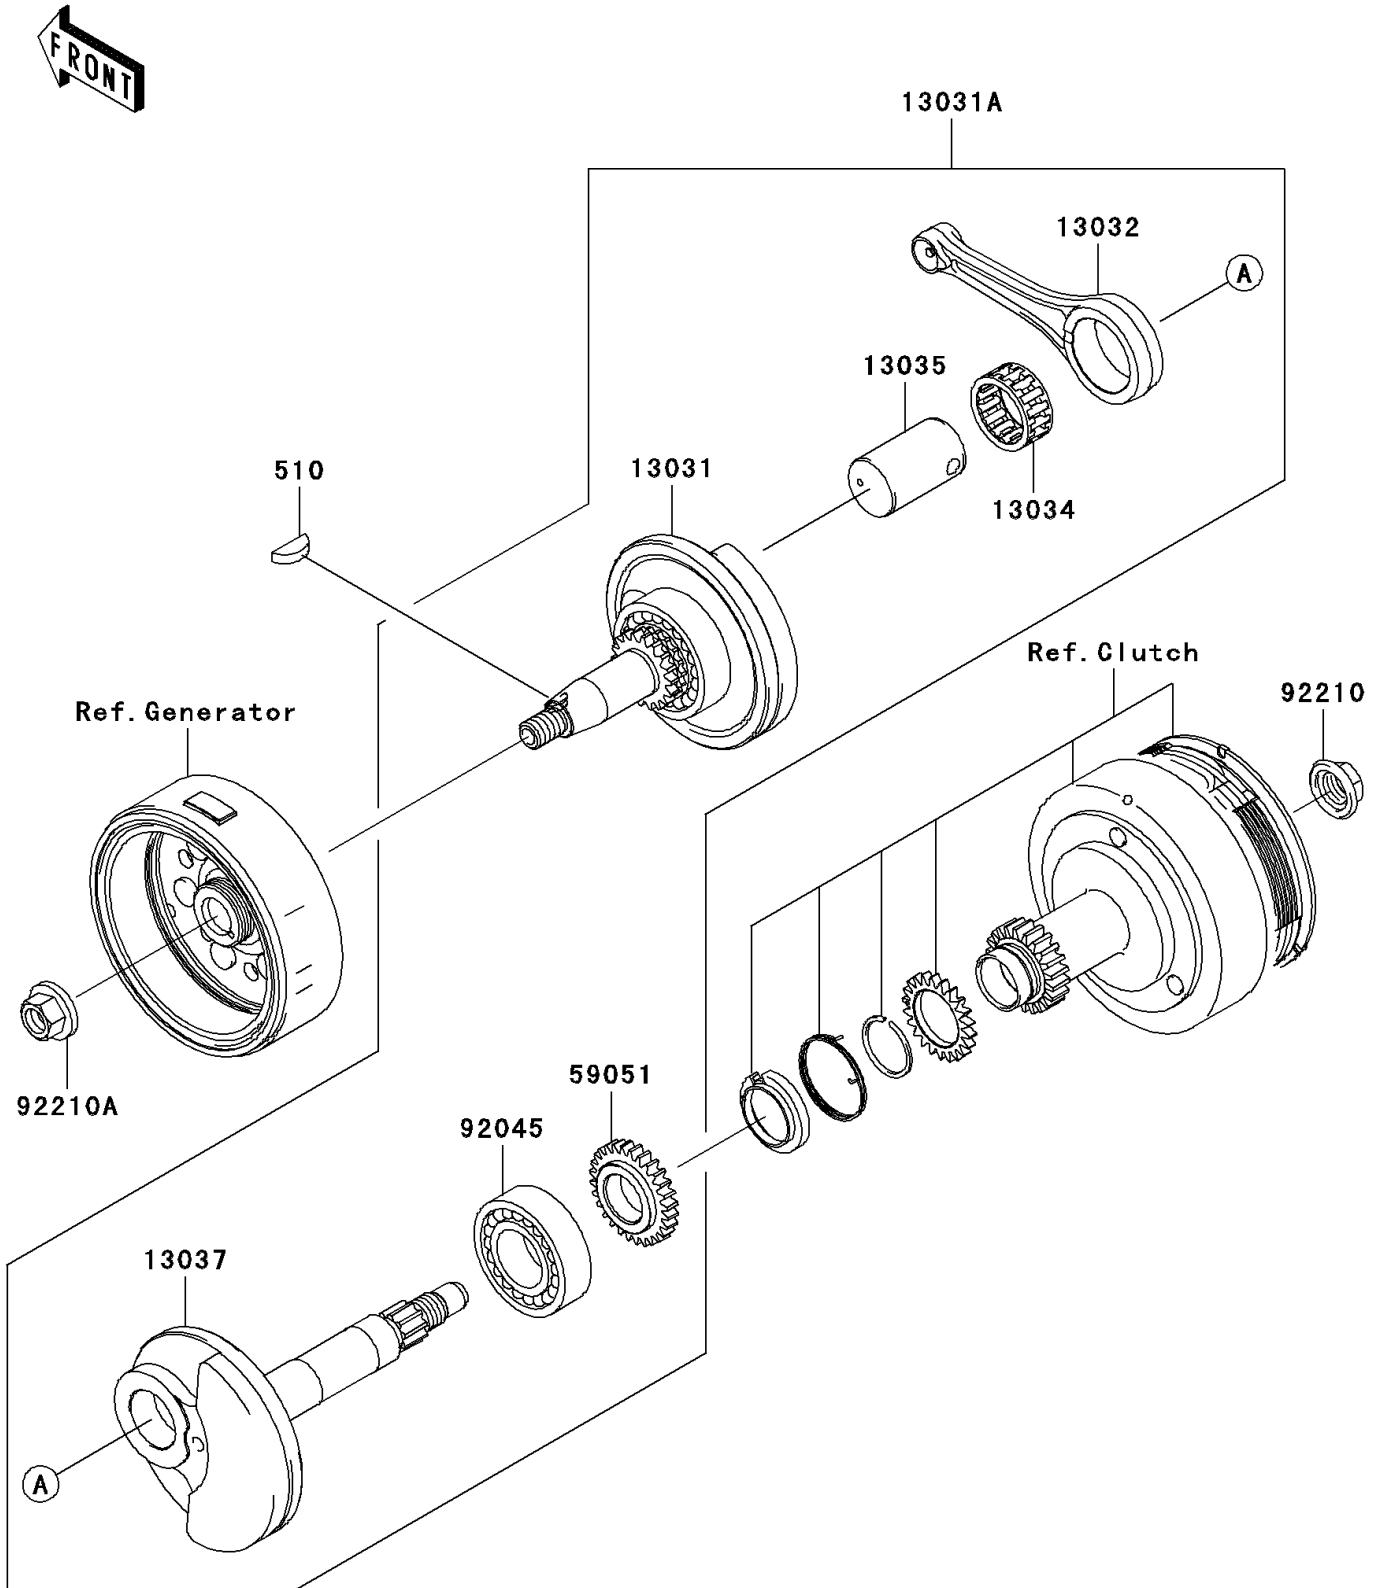

## PARTS DIAGRAM

### Crankshaft

E1321

## PARTS LIST

### Crankshaft

ITEM NAME	PART NUMBER	QUANTITY
KEY-WOODRUFF (Ref # 510)	510A3200	1
CRANKSHAFT-COMP,LH (Ref # 13031)	13031-0011	1
CRANKSHAFT-COMP (Ref # 13031A)	13031-0082	1
ROD-CONNECTING,NG (Ref # 13032)	13032-1277	1
BEARING-BIG END,KT 263314EGC06 (Ref # 13034)	13034-0010	1
PIN-CRANK (Ref # 13035)	13035-1092	1
CRANKSHAFT,RH (Ref # 13037)	13037-0128	1
GEAR-SPUR (Ref # 59051)	59051-1402	1
BEARING-BALL,TMB205CJR2C2 (Ref # 92045)	92045-1293	1
NUT,14MM (Ref # 92210)	92210-1374	1
NUT,FLANGED,12MM (Ref # 92210A)	92210-1375	1