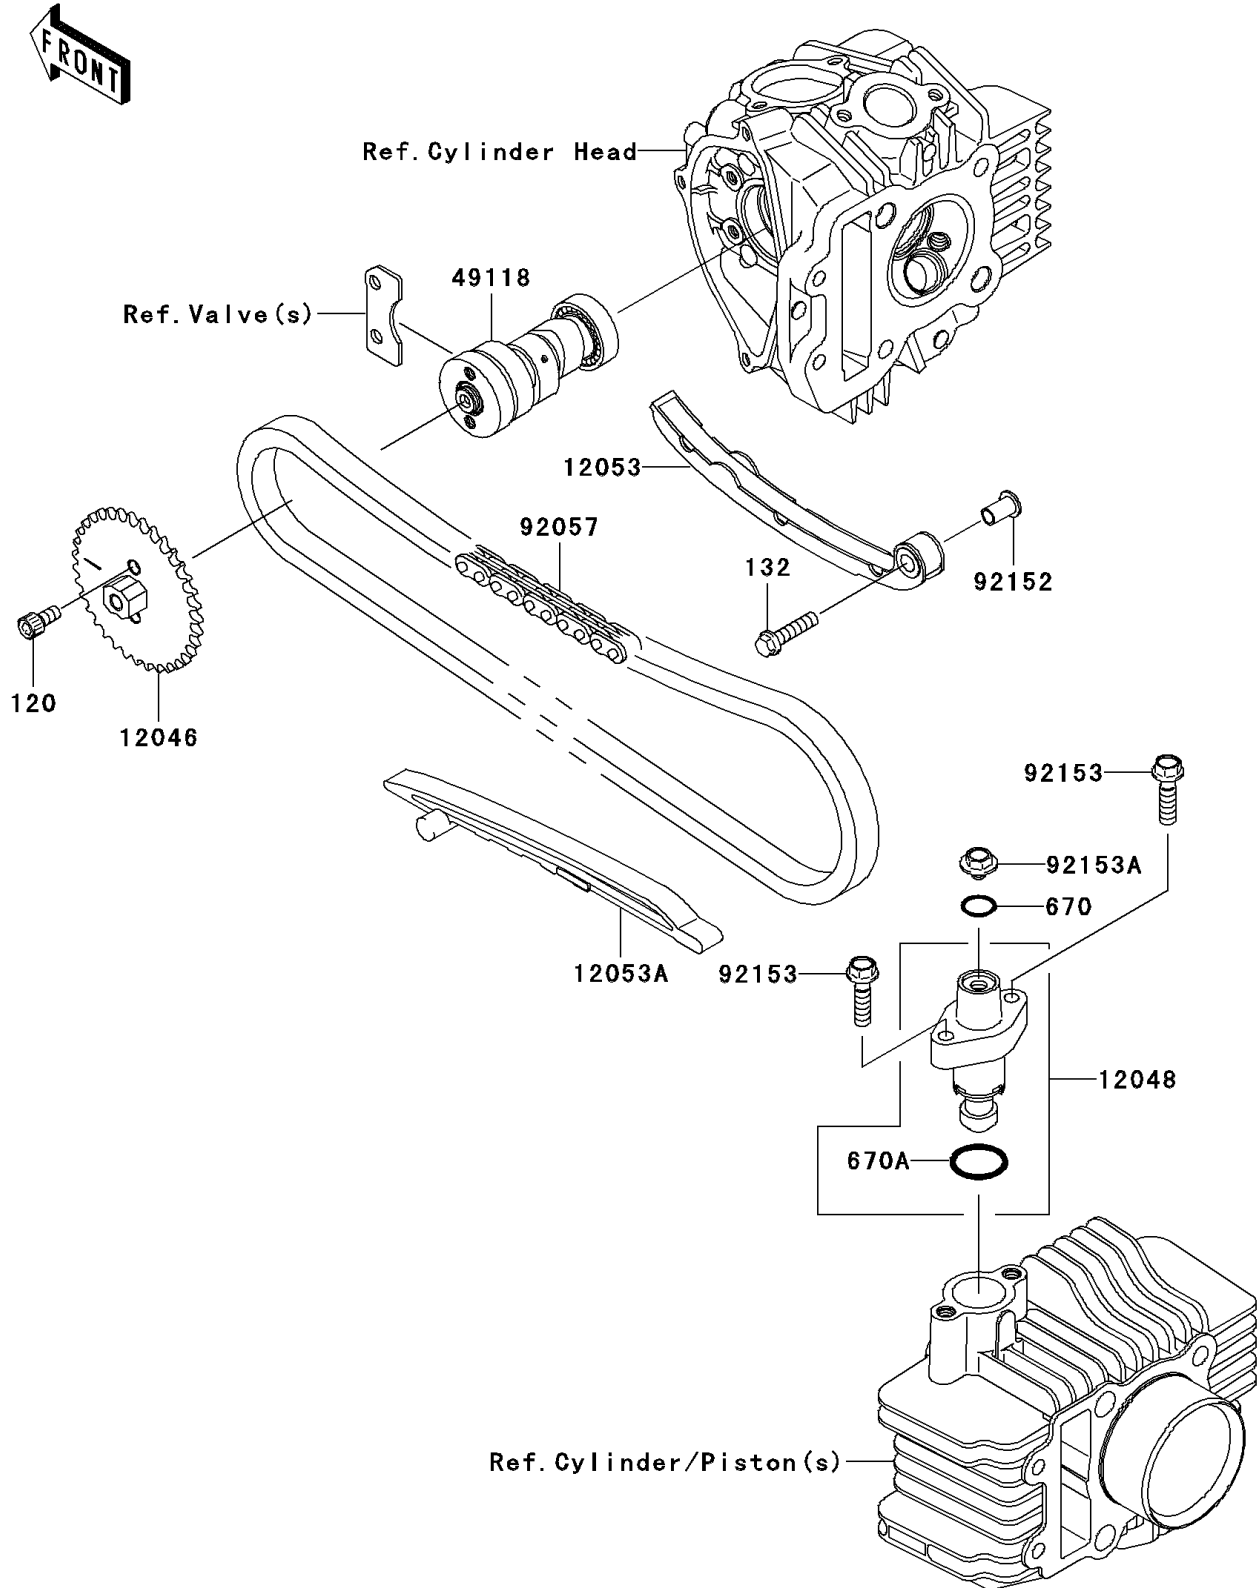

2009 KLX[®]110

PARTS DIAGRAM

Camshaft(s)/Tensioner

E1230

2009 KLX[®]110

PARTS LIST

Camshaft(s)/Tensioner

ITEM NAME

PART NUMBER

QUANTITY
