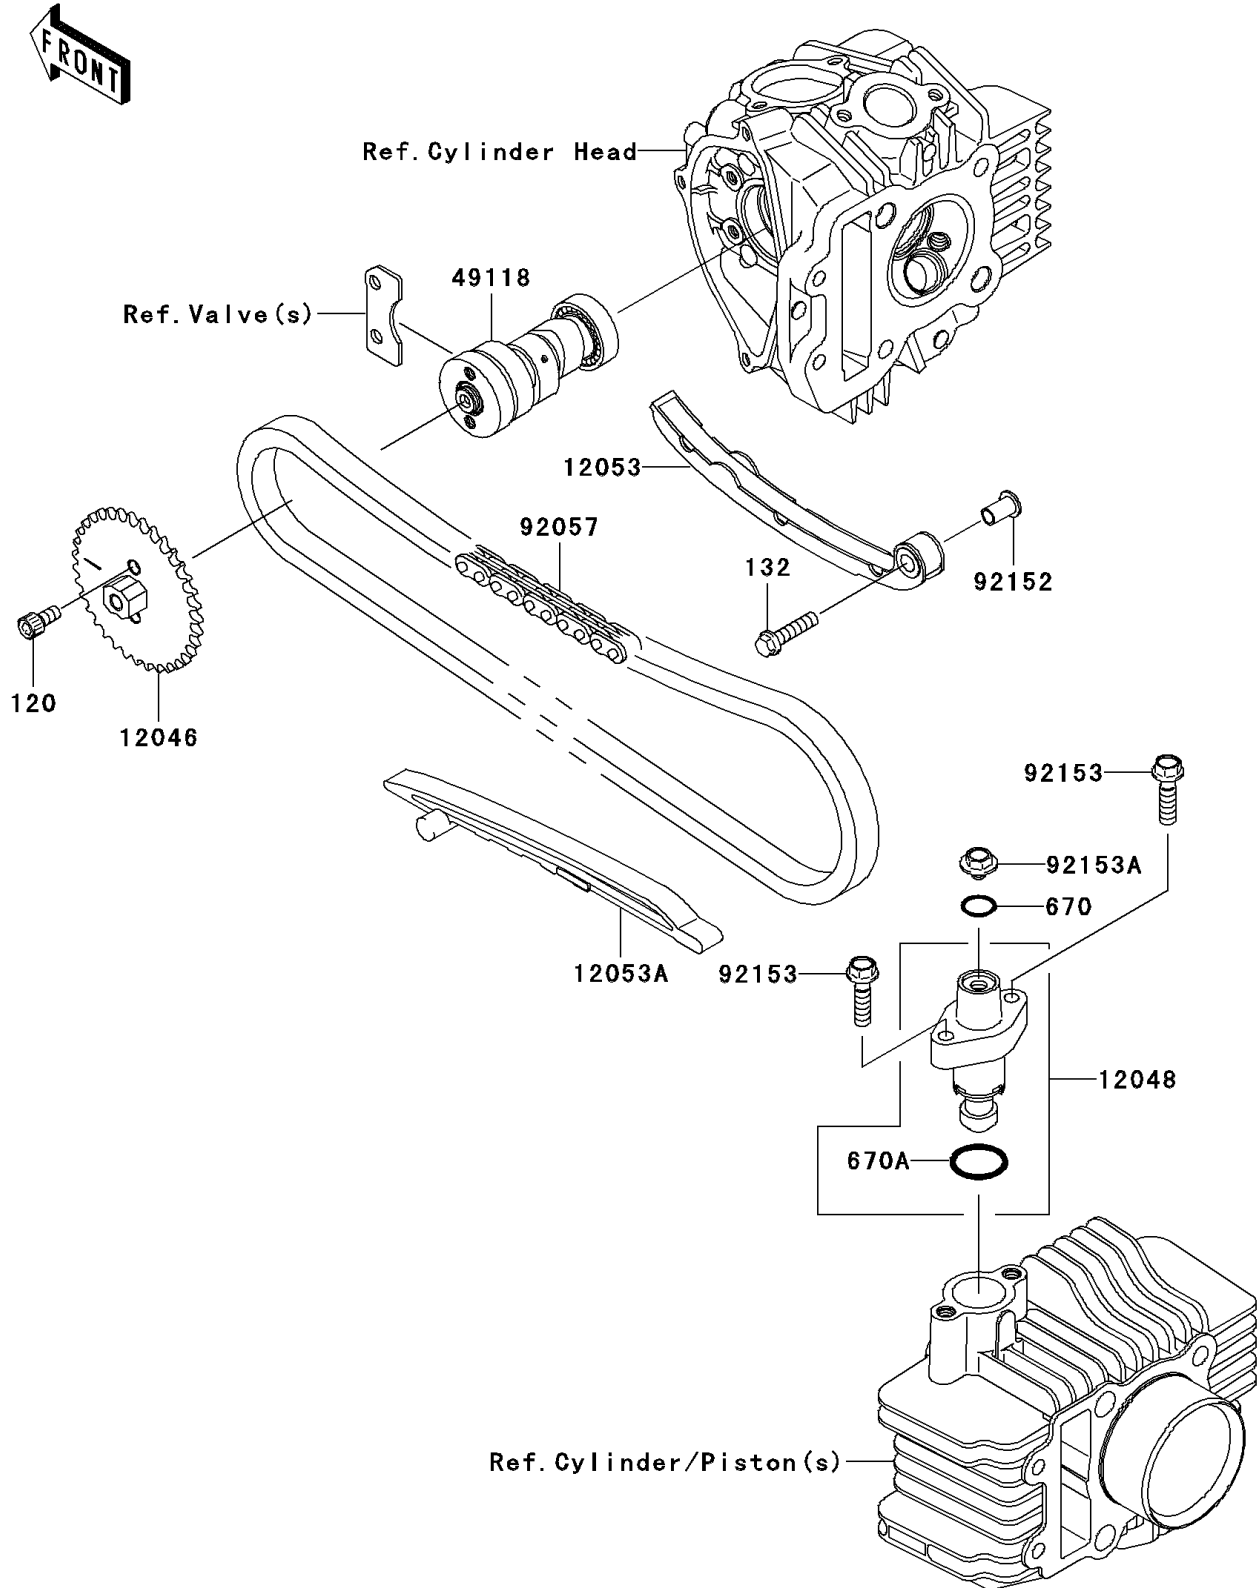

2006 KLX110

PARTS DIAGRAM

Camshaft(s)/Tensioner

E1230

2006 KLX110

PARTS LIST

Camshaft(s)/Tensioner

ITEM NAME

PART NUMBER

QUANTITY
