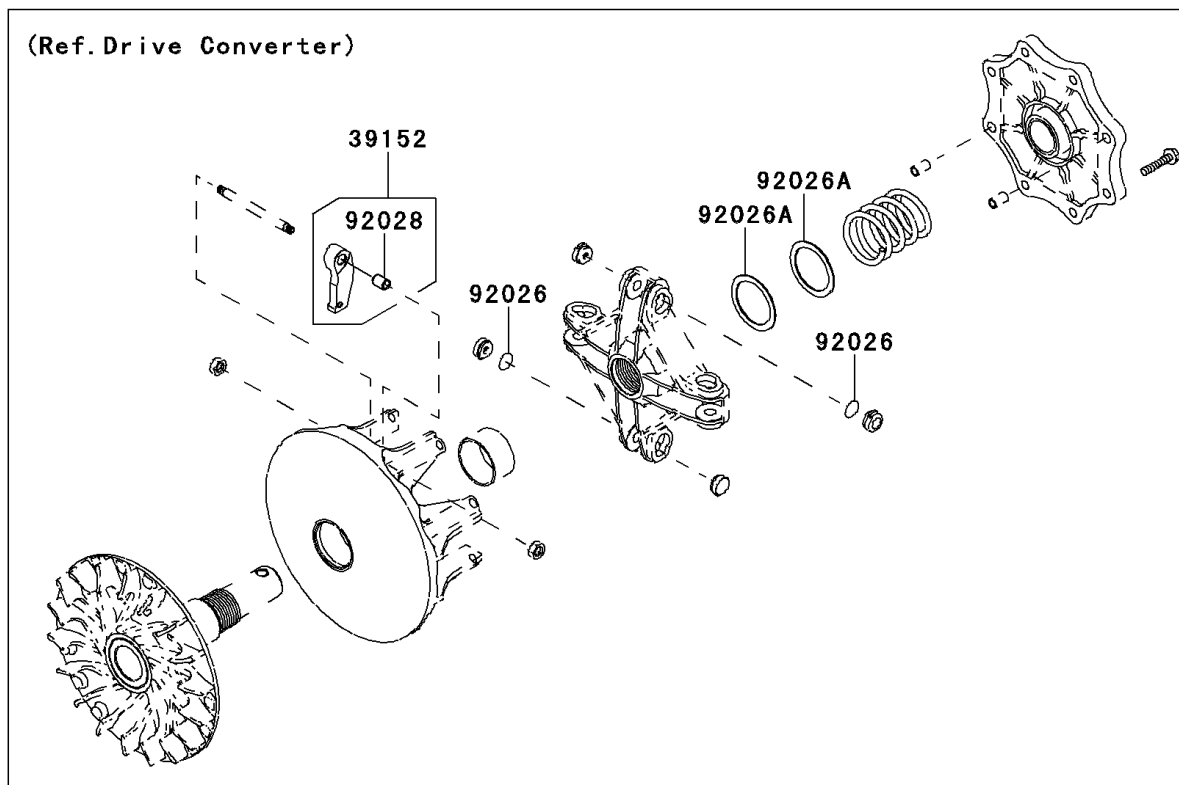

## PARTS DIAGRAM

### Optional Parts

F2890A

# 2011 BRUTE FORCE® 650 4x4

## PARTS LIST Optional Parts

ITEM NAME	PART NUMBER	QUANTITY
-----------	-------------	----------

---