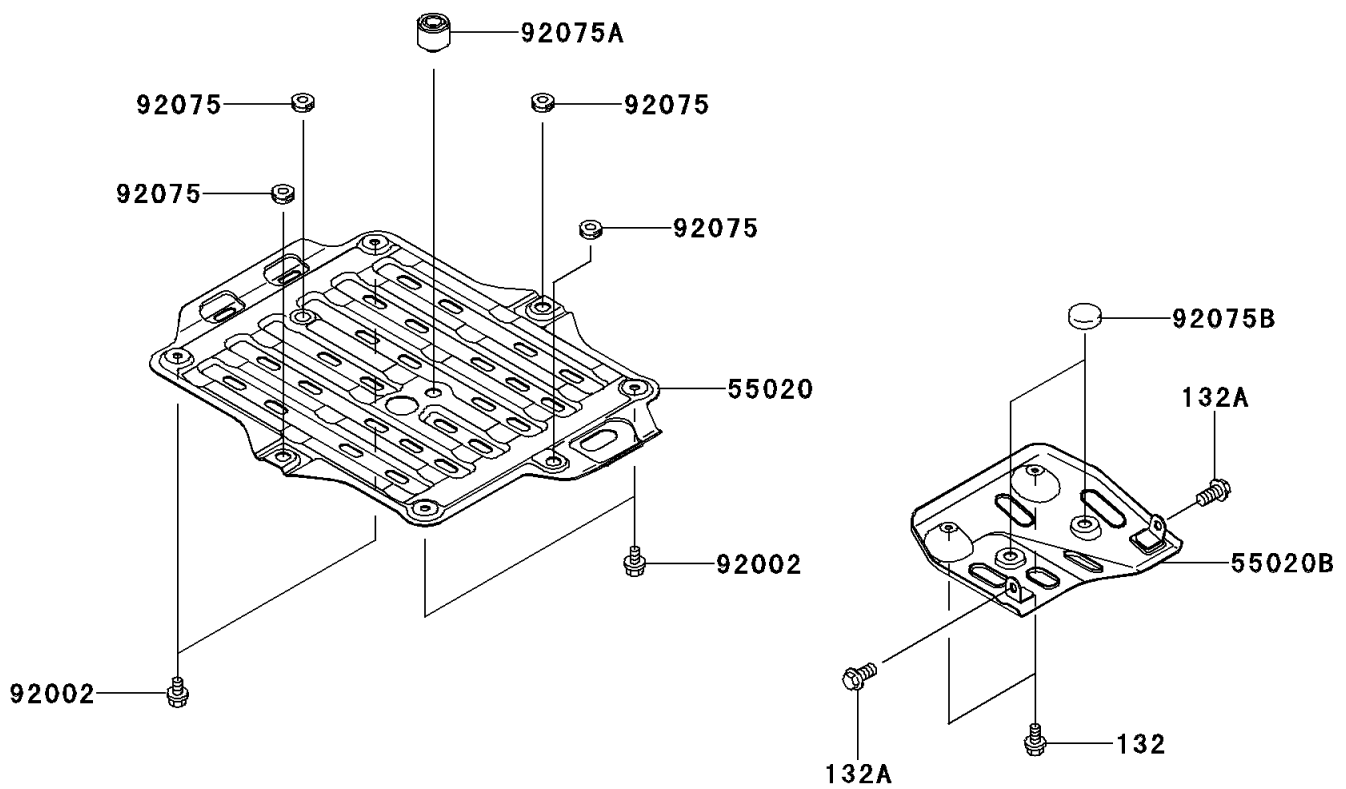

2011 BRUTE FORCE® 650 4x4

PARTS DIAGRAM

Optional Parts(Guard)

F2890

2011 BRUTE FORCE® 650 4x4

PARTS LIST

Optional Parts(Guard)

ITEM NAME

PART NUMBER

QUANTITY
