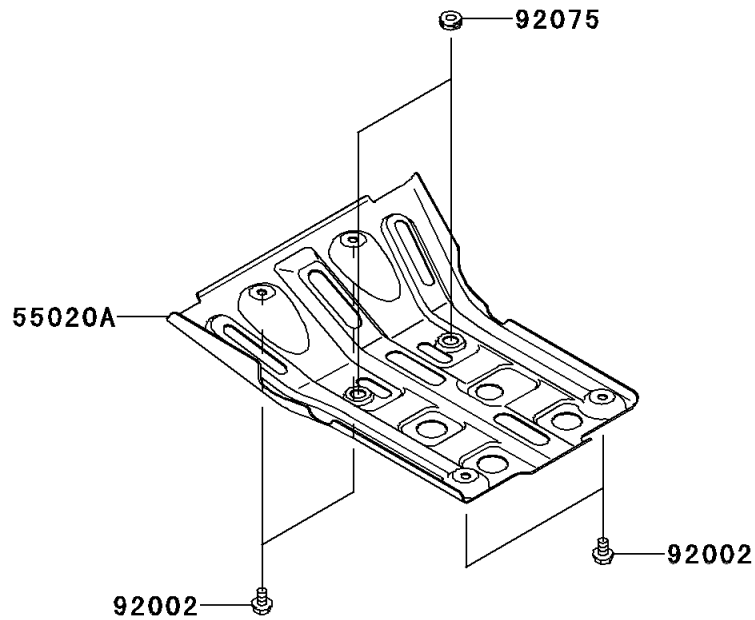

2011 BRUTE FORCE® 650 4x4

PARTS DIAGRAM

Optional Parts(Guard)

F2890

2011 BRUTE FORCE® 650 4x4

PARTS LIST

Optional Parts(Guard)

ITEM NAME

PART NUMBER

QUANTITY
