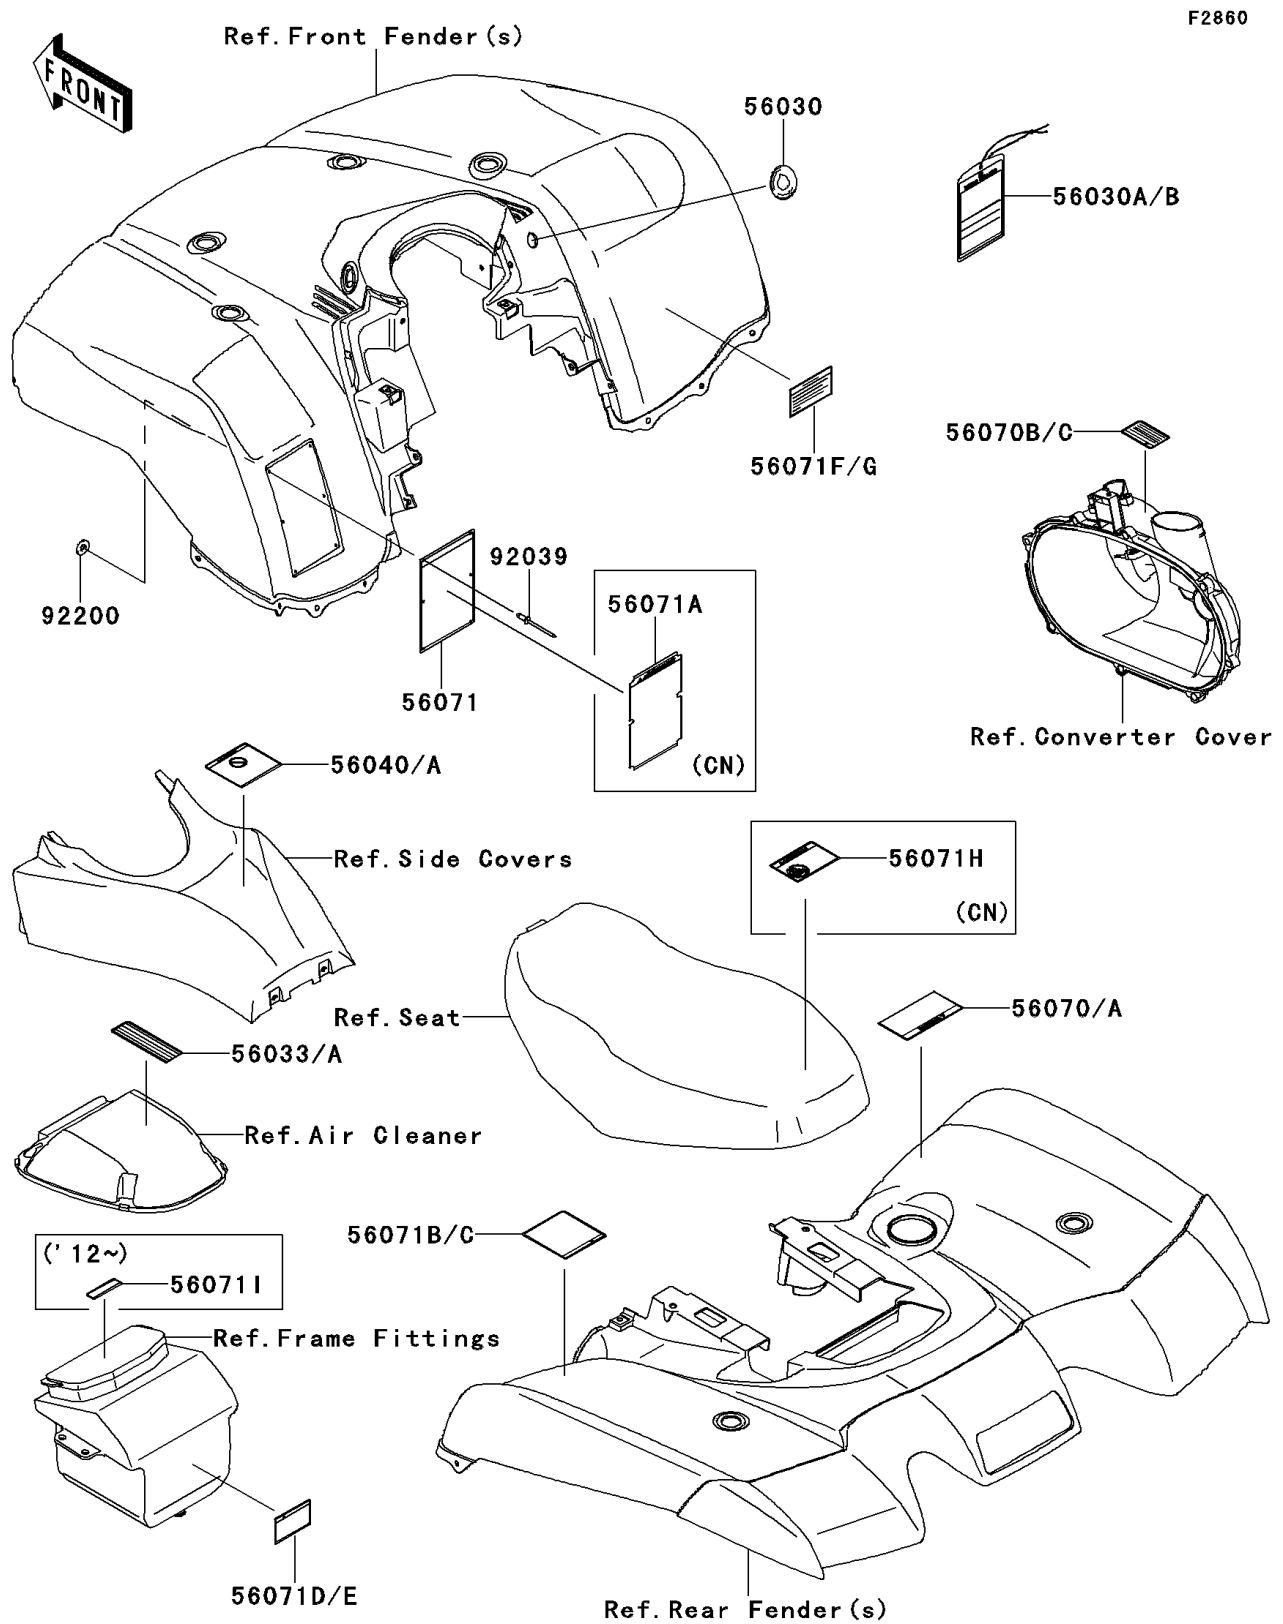

2012 BRUTE FORCE® 650 4x4

PARTS DIAGRAM

Labels

2012 BRUTE FORCE® 650 4x4

PARTS LIST

Labels

ITEM NAME

PART NUMBER

QUANTITY
