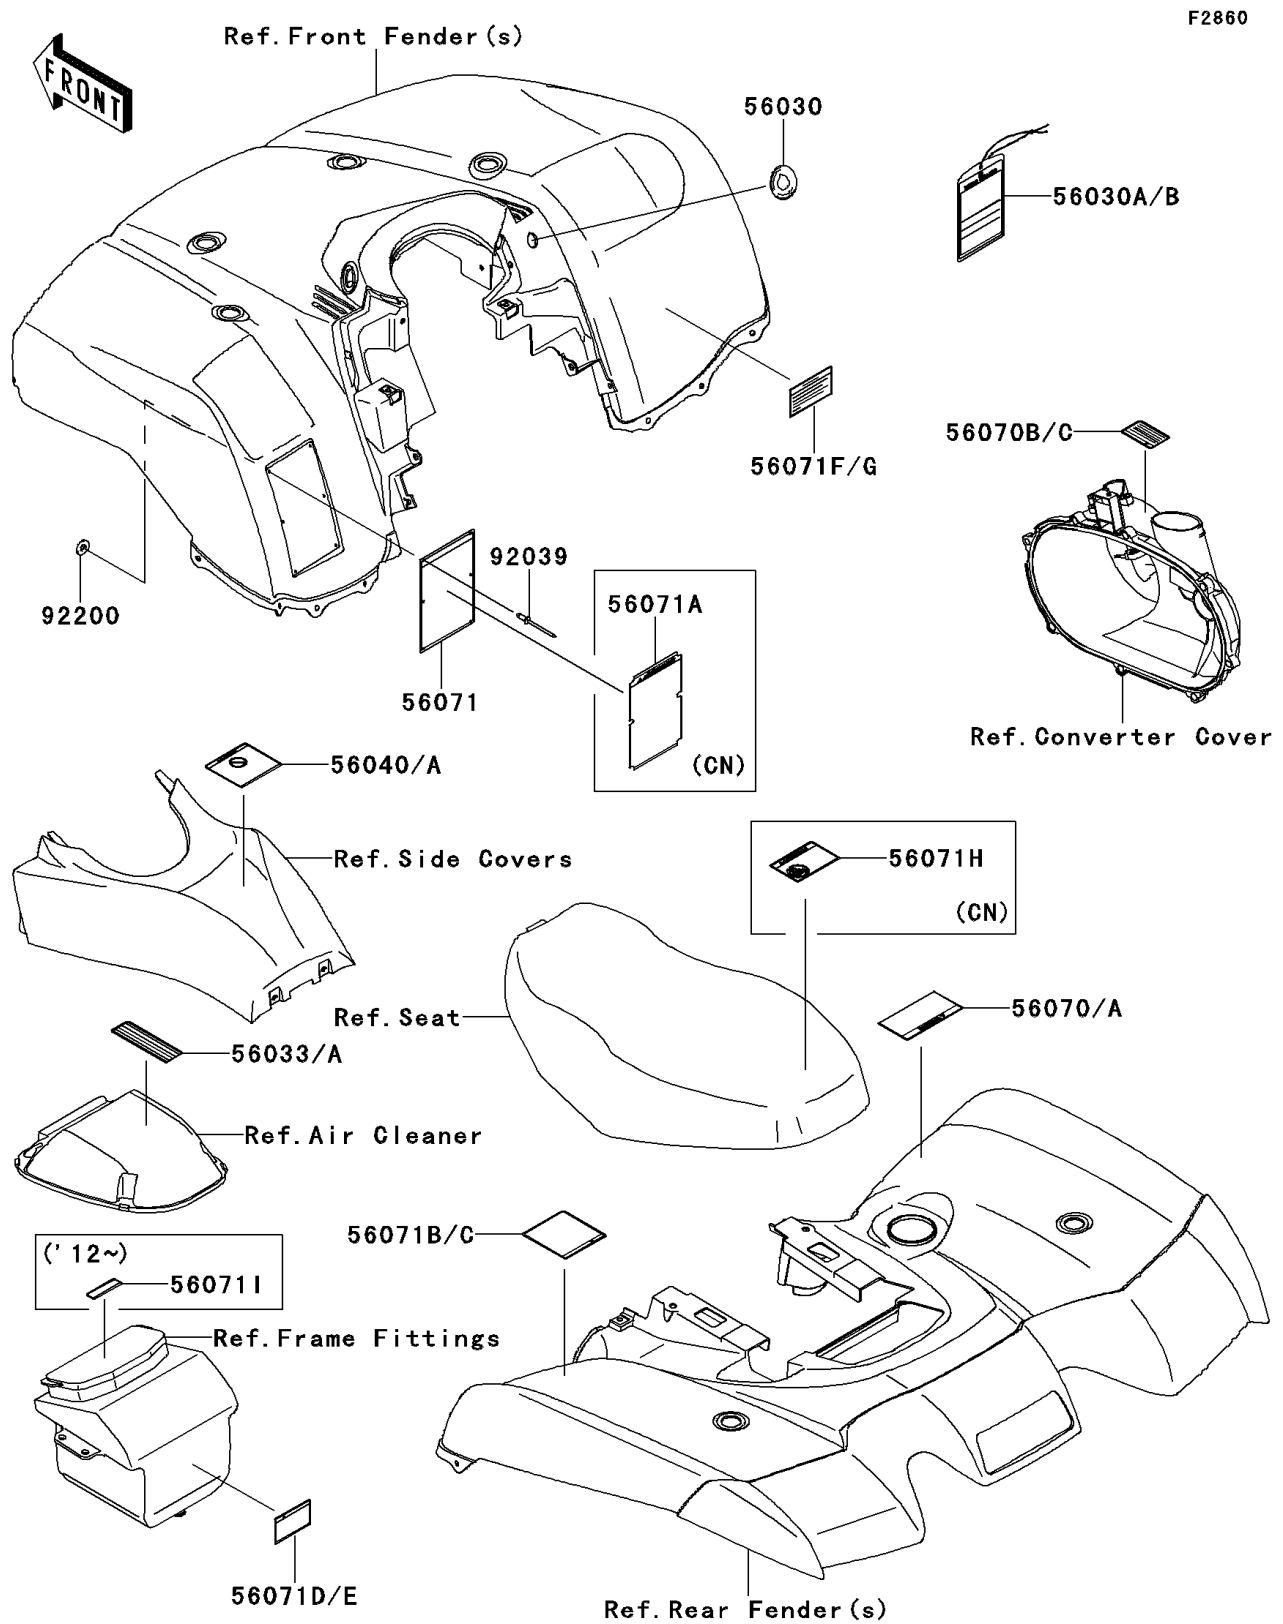

2011 BRUTE FORCE® 650 4x4

PARTS DIAGRAM

Labels

2011 BRUTE FORCE® 650 4x4

PARTS LIST

Labels

ITEM NAME

PART NUMBER

QUANTITY
