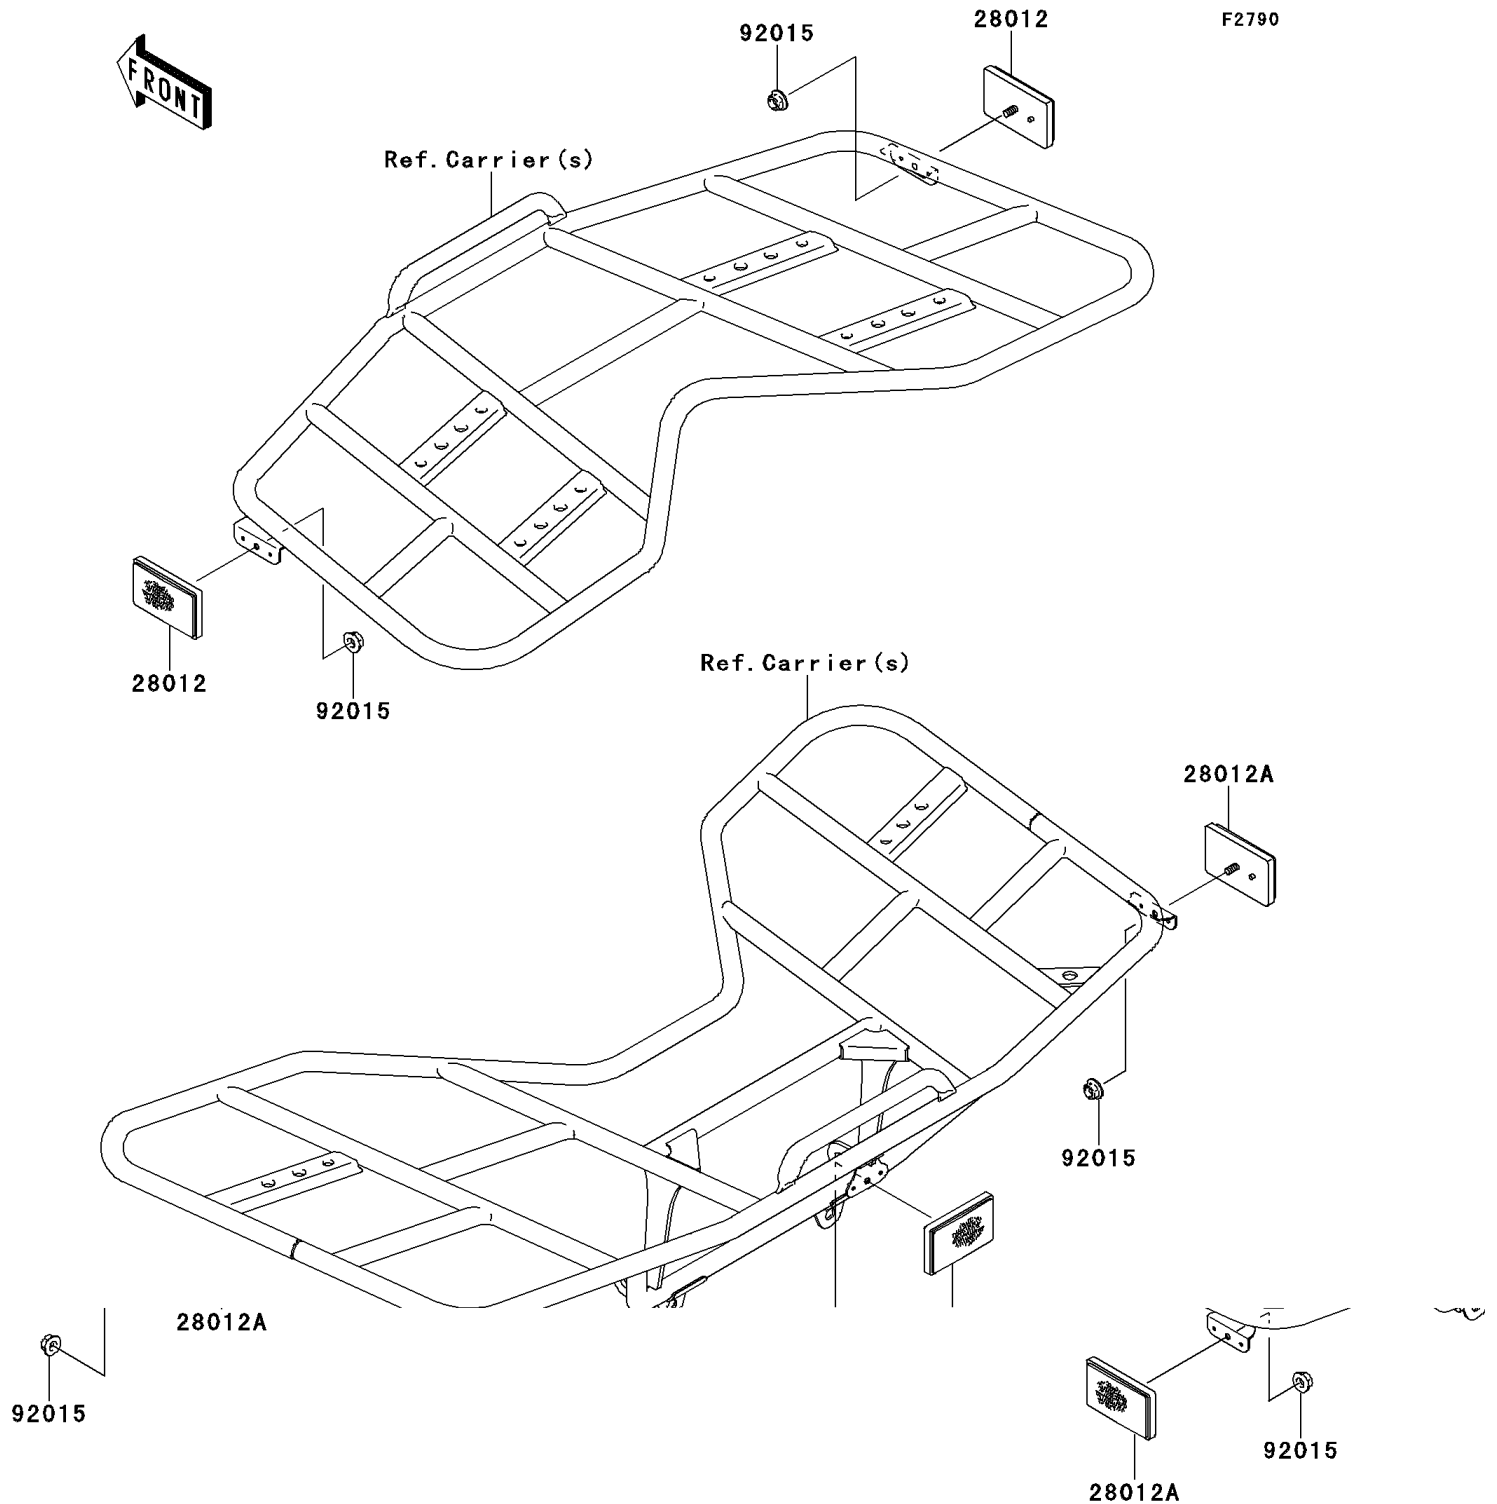

## PARTS DIAGRAM

# 2011 BRUTE FORCE® 650 4x4

## PARTS LIST Reflectors(CN)

**ITEM NAME**

**PART NUMBER**

**QUANTITY**

---