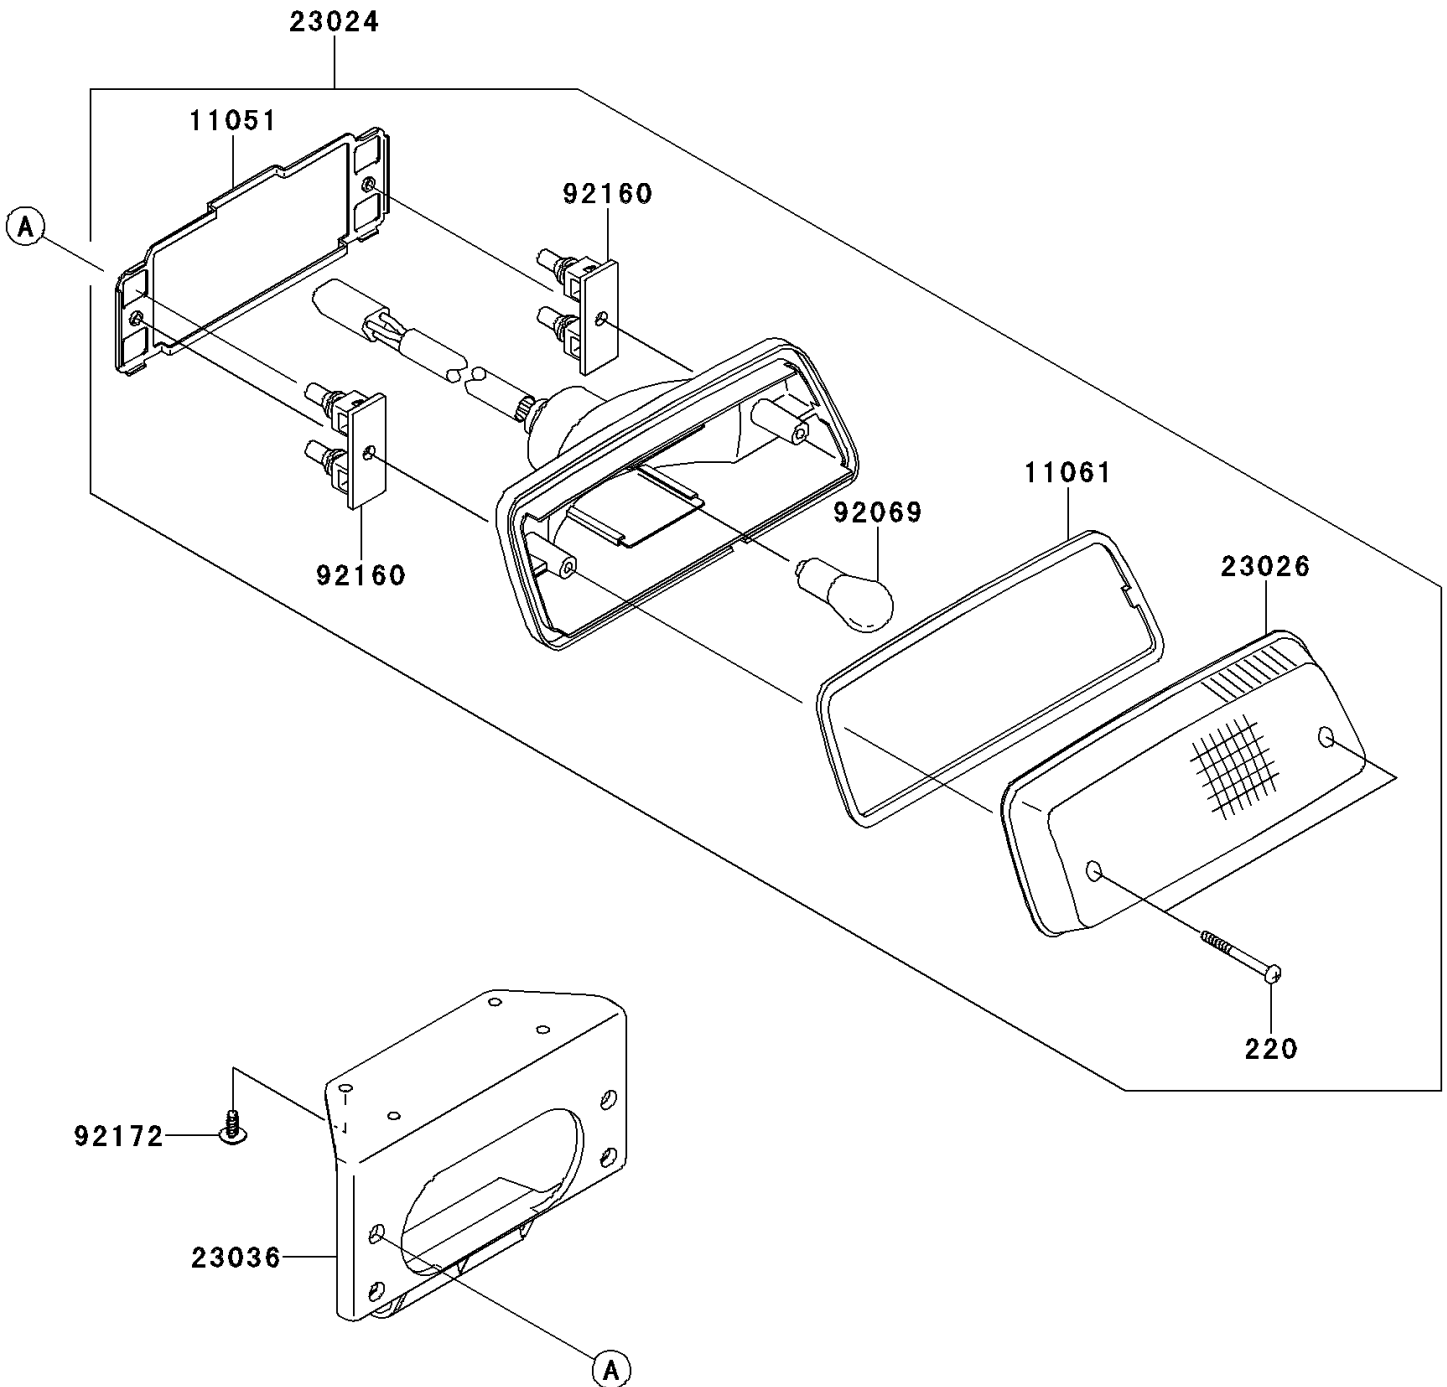

2011 BRUTE FORCE® 650 4x4

PARTS DIAGRAM

Taillight(s)

F2720

2011 BRUTE FORCE® 650 4x4

PARTS LIST

Taillight(s)

ITEM NAME

PART NUMBER

QUANTITY
