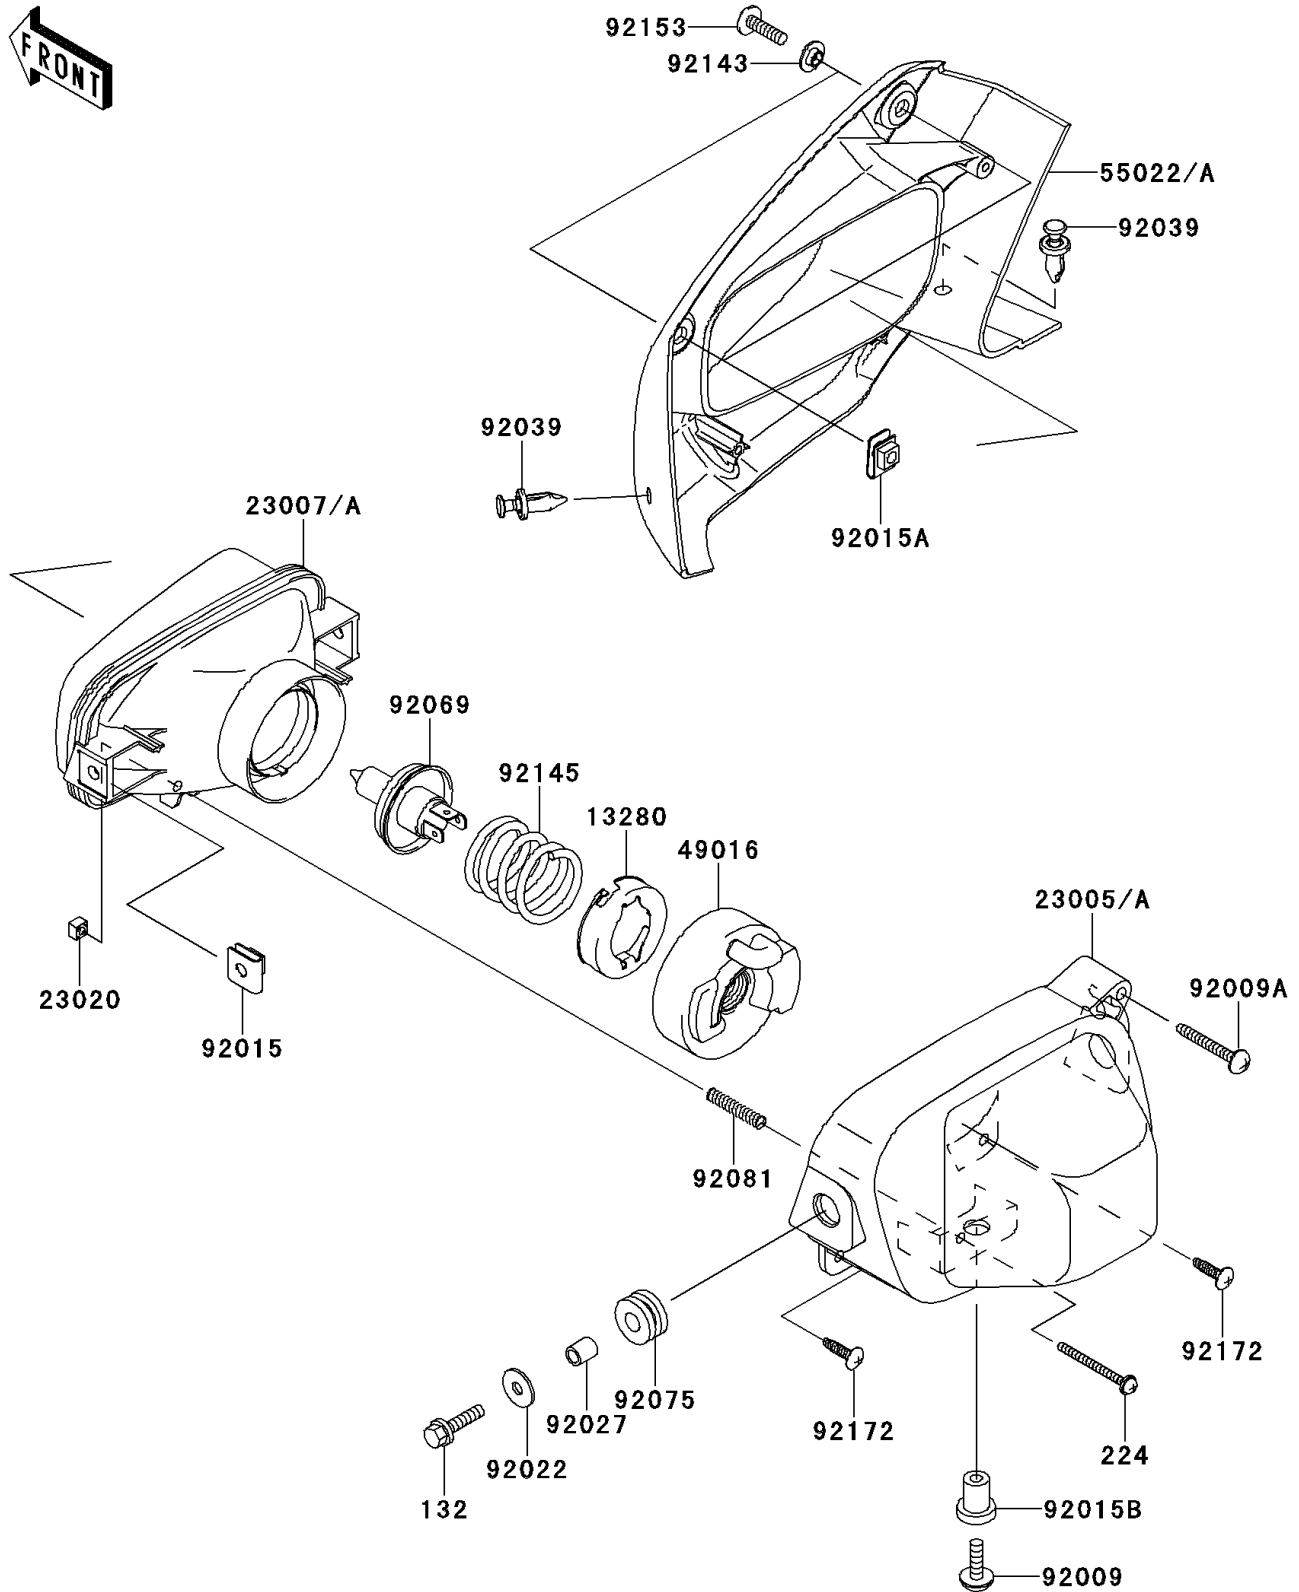

2011 BRUTE FORCE® 650 4x4

PARTS DIAGRAM

Headlight(s)

F2710

2011 BRUTE FORCE® 650 4x4

PARTS LIST

Headlight(s)

ITEM NAME

PART NUMBER

QUANTITY
