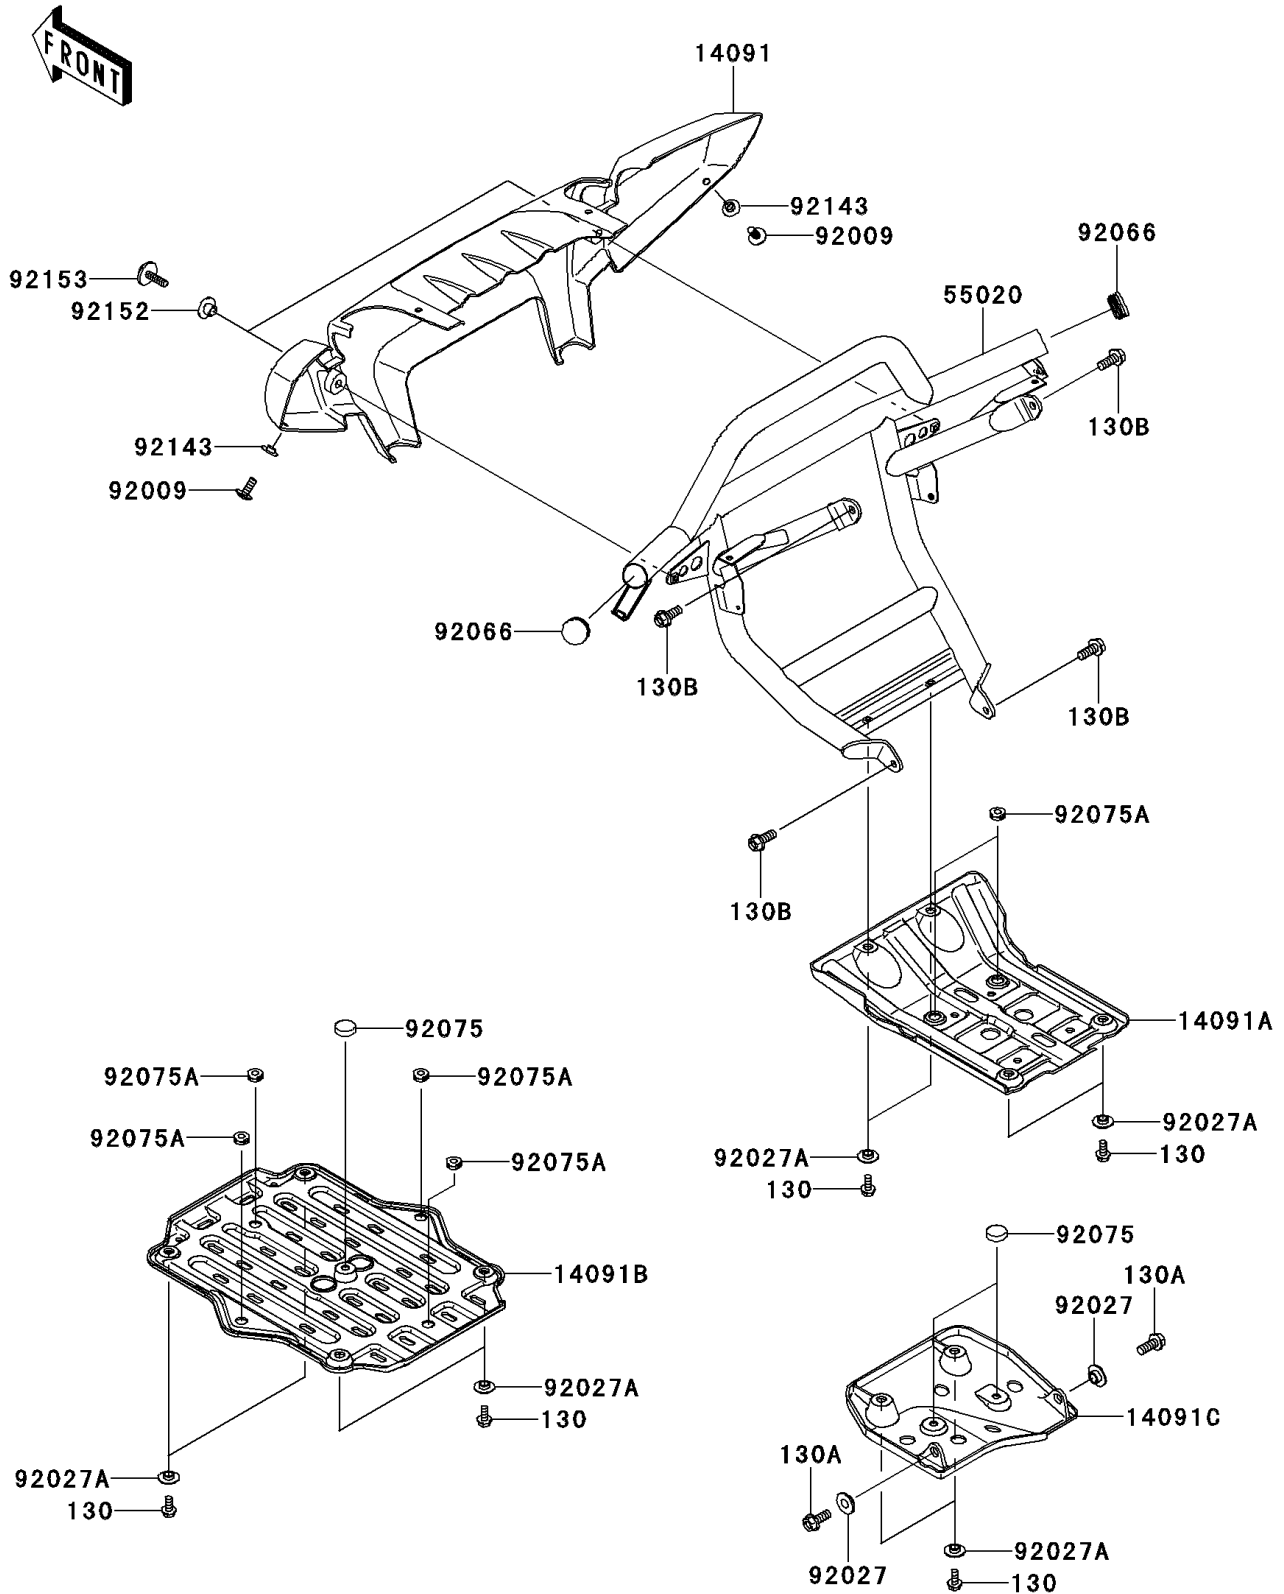

2011 BRUTE FORCE® 650 4x4

PARTS DIAGRAM

Guard(s)

F2680

2011 BRUTE FORCE® 650 4x4

PARTS LIST

Guard(s)

ITEM NAME

PART NUMBER

QUANTITY
