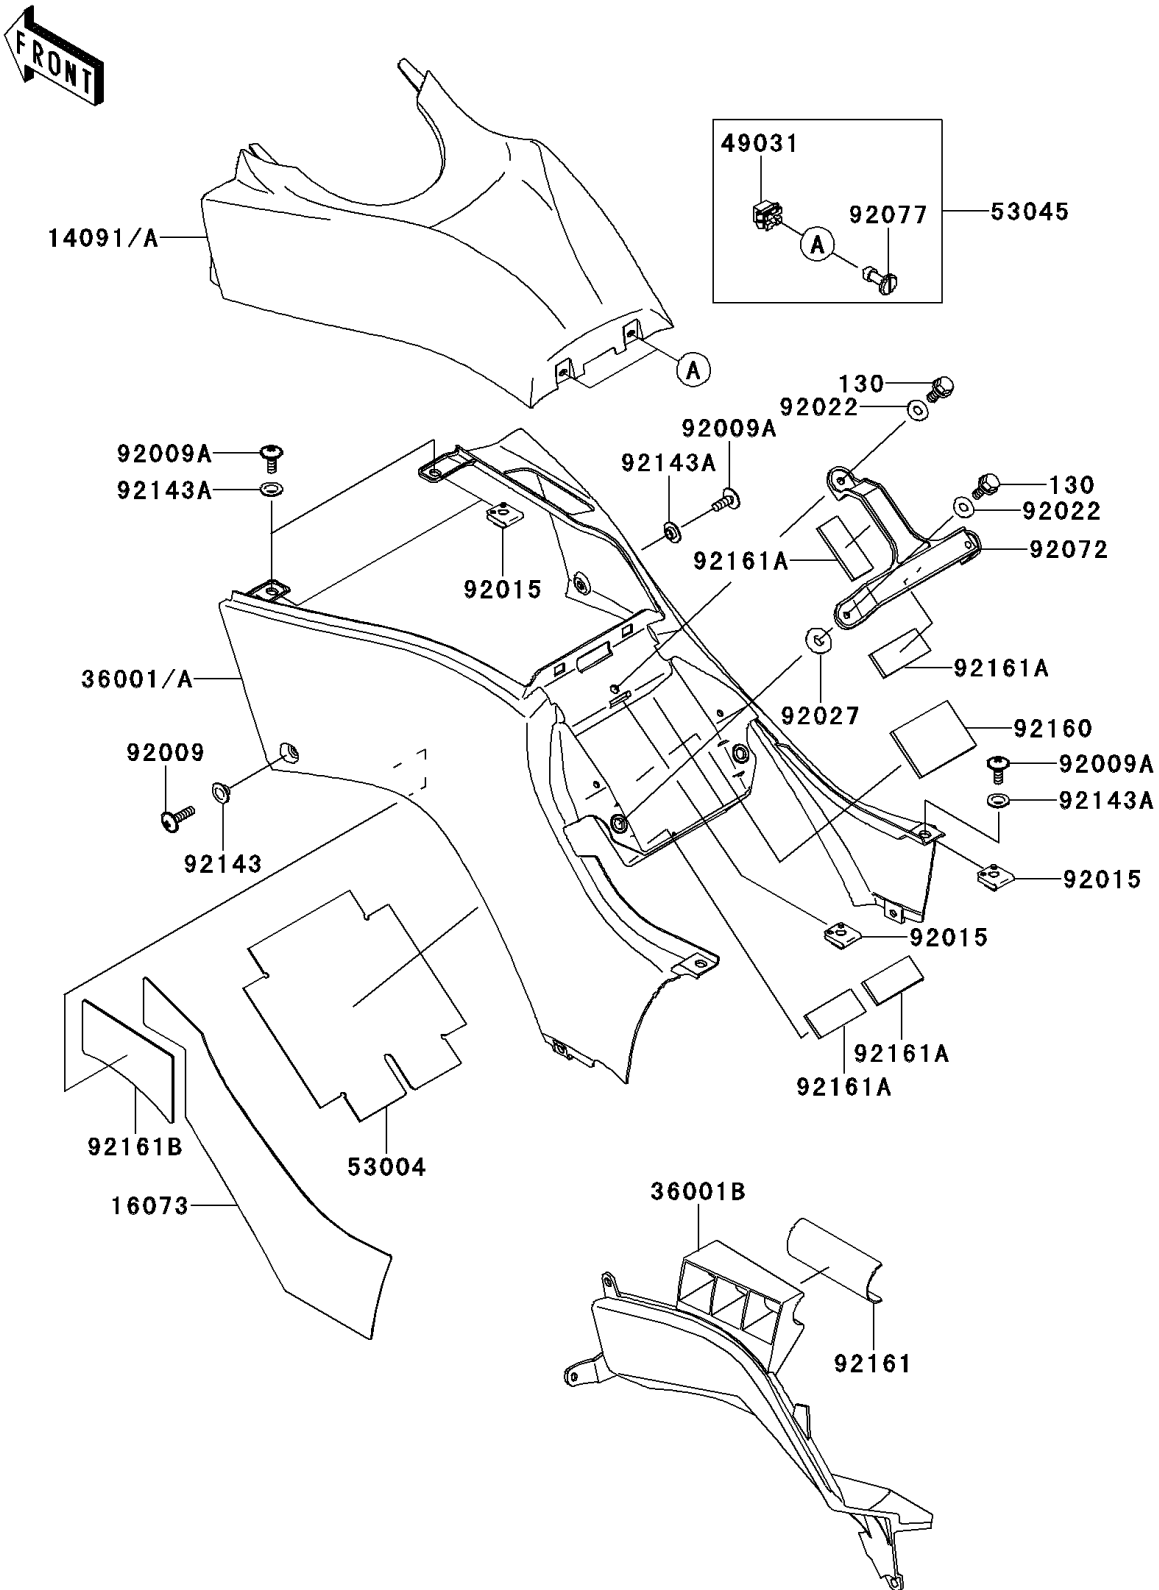

## PARTS DIAGRAM

### Side Covers

F2611

# 2013 BRUTE FORCE® 650 4x4

## PARTS LIST