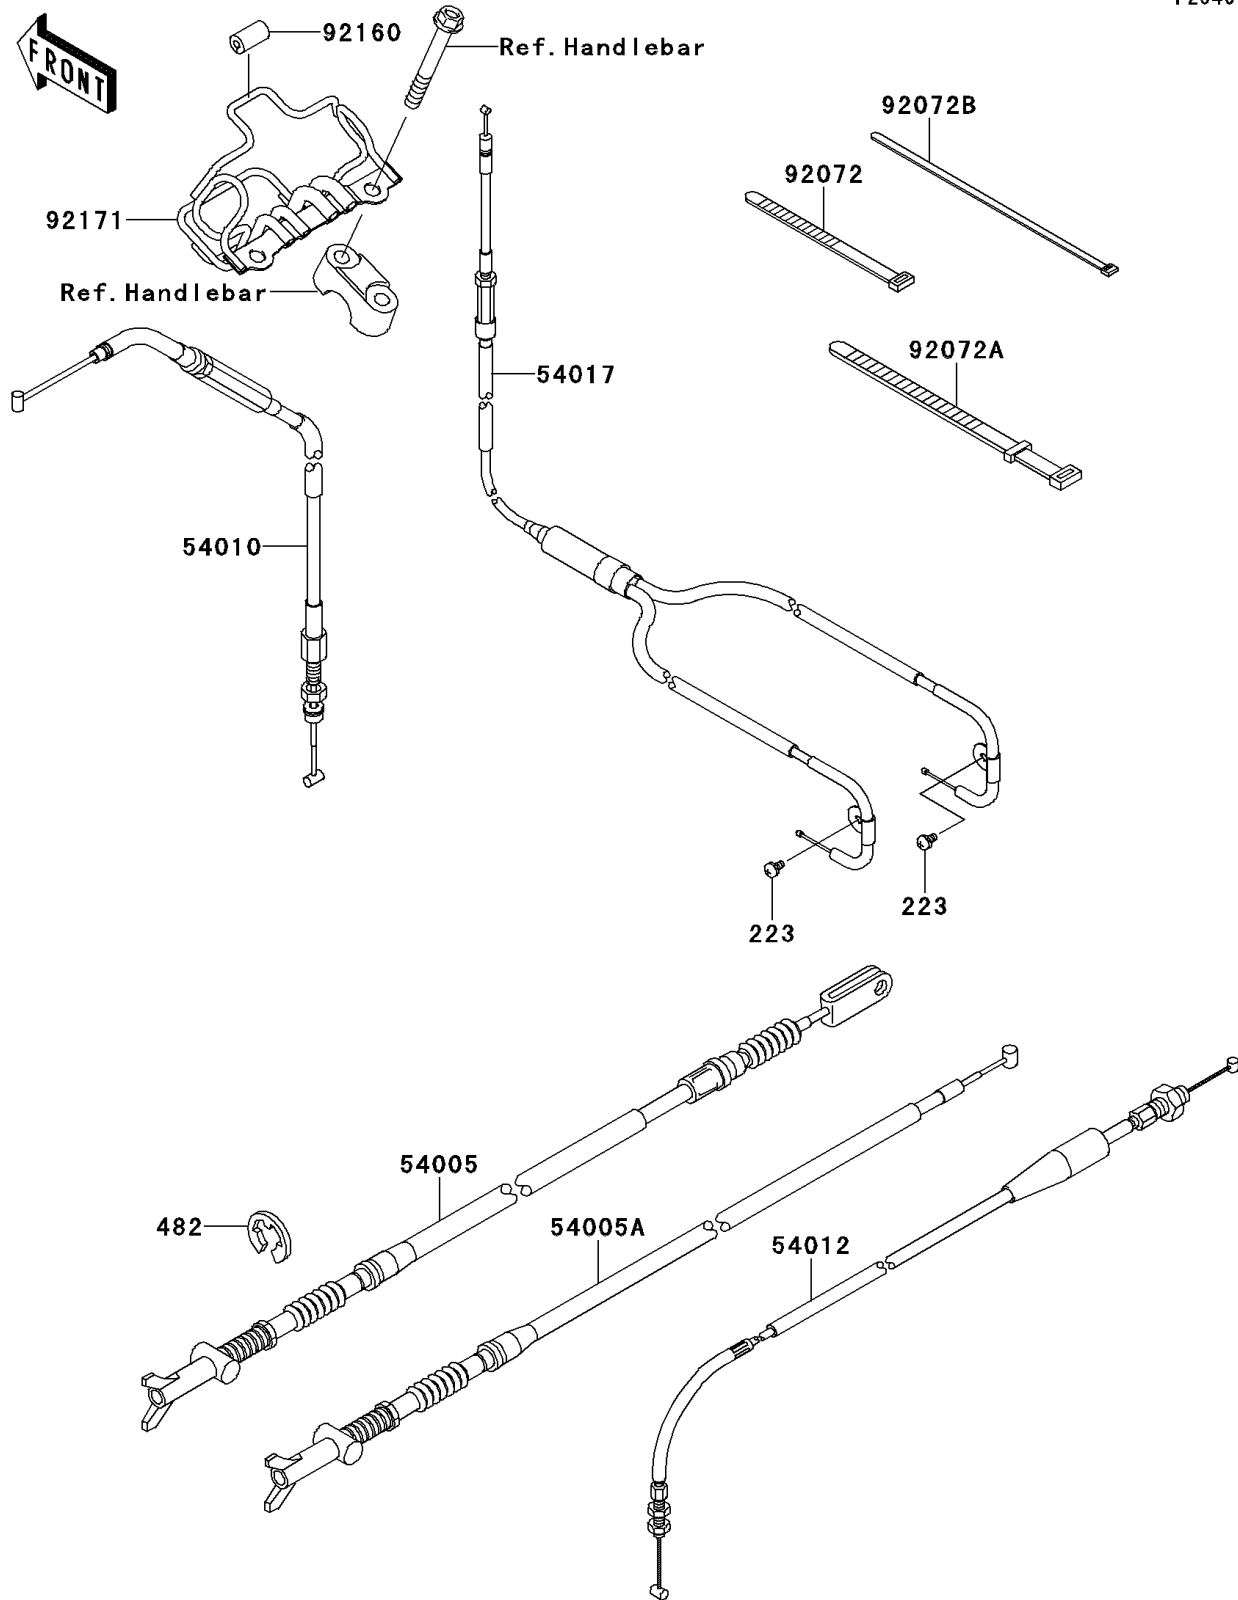

2011 BRUTE FORCE® 650 4x4

PARTS DIAGRAM

Cables

F2540

2011 BRUTE FORCE® 650 4x4

PARTS LIST

Cables

ITEM NAME

PART NUMBER

QUANTITY
